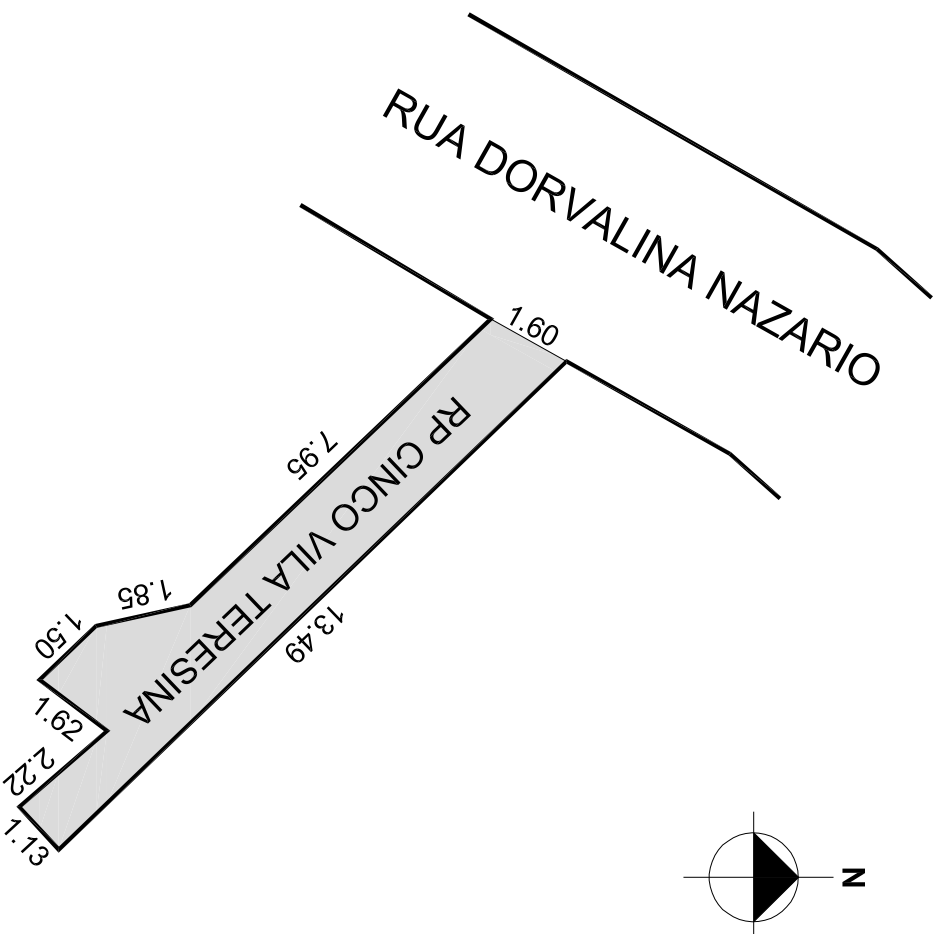

PREFEITURA MUNICIPAL DE PORTO ALEGRE
SMURB - SPU - COORDENAÇÃO DE INFORMAÇÕES E PROCESSAMENTO
UNIDADE DE REGISTRO E PROCESSAMENTO II

CONTROLE DE LOGRADOUROS

LOGRADOURO

RP CINCO VILA TERESINA

LEI DE DENOMINAÇÃO

.....

OBSERVAÇÕES: LOGRADOURO PÚBLICO CADASTRADO

TRECHO COM APROX. 13,49M DE EXTENSÃO E GABARITO VARIÁVEL DE 1,60M A 1,13M, A PARTIR DA RUA DORVALINA NAZÁRIO, EM 10 / 06 / 2016, ATRAVÉS DO EXP. Nº 002.279849,00 2.

DESENHO:	SHERLEN	AERO:	2987-2 F-II	CTM:	7974006
VISTO:		MZ/UEU:	01/080	BAIRRO:	MEDIANEIRA