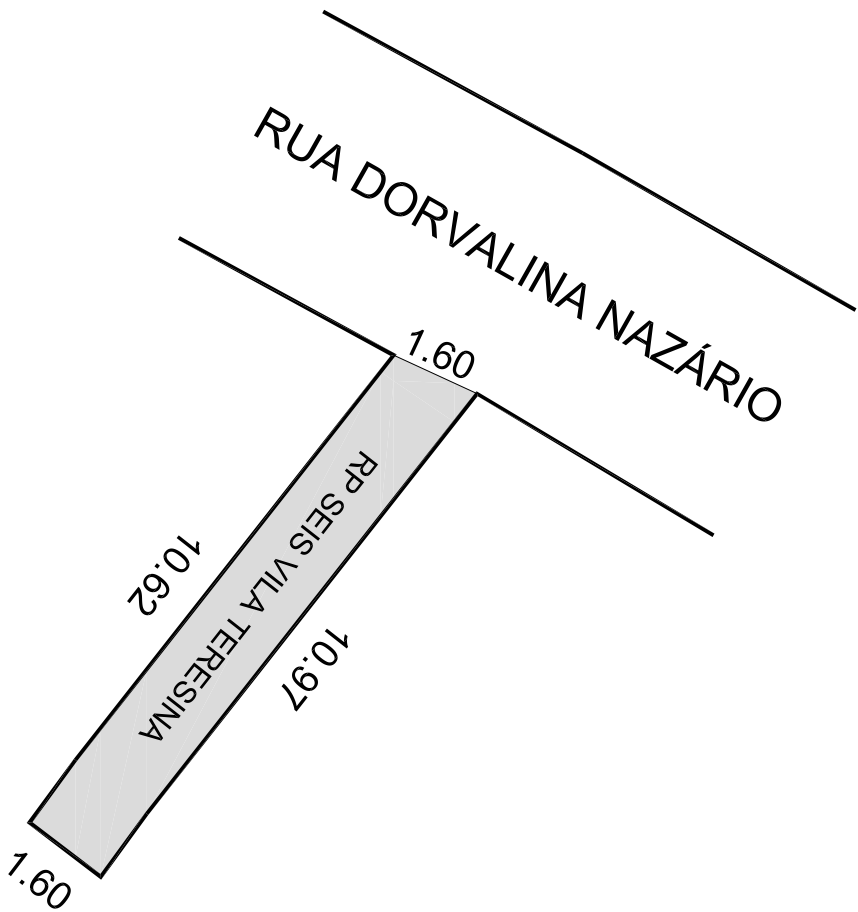

**PREFEITURA MUNICIPAL DE PORTO ALEGRE**  
SMURB - SPU - COORDENAÇÃO DE INFORMAÇÕES E PROCESSAMENTO  
UNIDADE DE REGISTRO E PROCESSAMENTO II

**CONTROLE DE LOGRADOUROS**

LOGRADOURO

RP SEIS VILA TERESINA

LEI DE DENOMINAÇÃO

.....

**OBSERVAÇÕES: LOGRADOURO PÚBLICO CADASTRADO**

TRECHO COM APROX. 10,97M DE EXTENSÃO E GABARITO DE 1,60M, A PARTIR DA RUA DORVALINA NAZÁRIO, EM 10 / 06 / 2016, ATRAVÉS DO EXP. Nº 002.279849.00.2.

DESENHO:	SHERLEN	AERO:	2987-2 F-II	CTM:	7974007
VISTO:		MZ/UEU:	01/080	BAIRRO:	MEDIANEIRA