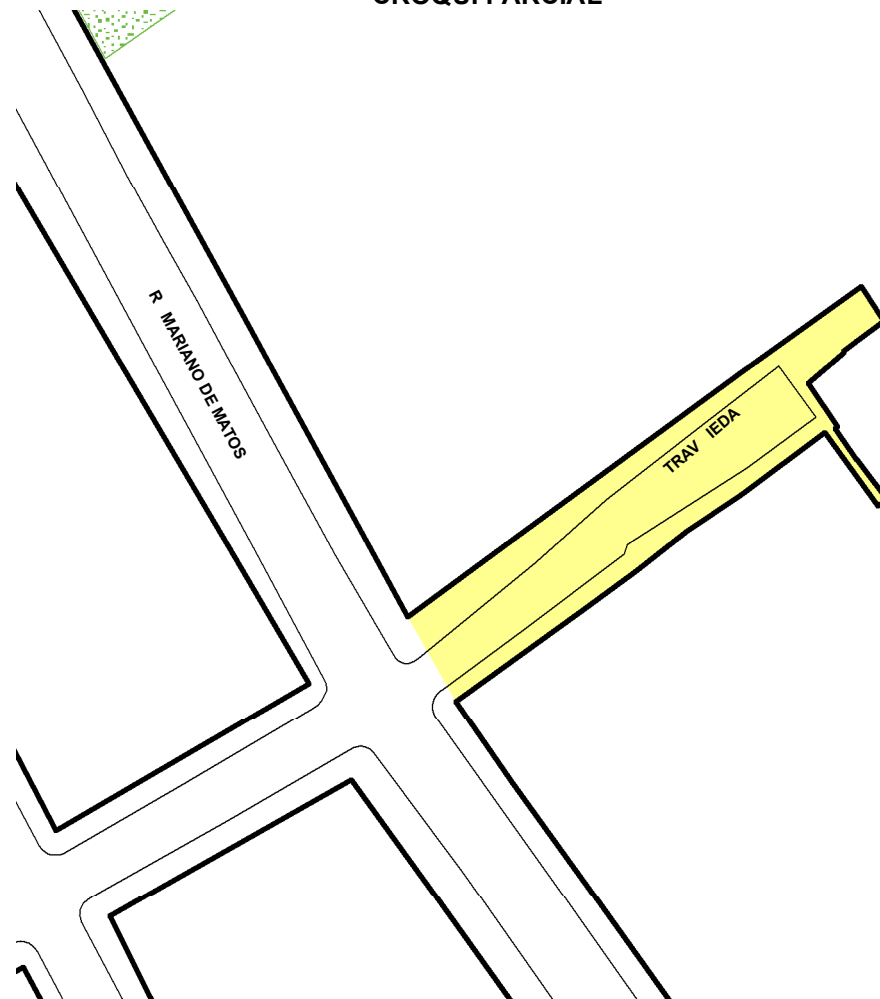

PREFEITURA MUNICIPAL DE PORTO ALEGRE

SMAMUS - DPU - CGIU - UAIU - EIUP

CADASTRO GRAFICO DE LOGRADOUROS

LOGRADOURO:

TRAV IEDA

LEI DE DENOMINAÇÃO:

CTM:

7974090

NOME ANTIGO: -

CROQUI PARCIAL

INFORMAÇÕES DO CADASTRAMENTO:

TRECHO DO LOGRADOURO CADASTRADO

INSTRUMENTO
IN 004/2024

PROCESSO Nº:
SEI 21.0.000106392-5

DATA DO CADASTRAMENTO:
08/11/2024

OBSERVAÇÕES:
TRECHO A PARTIR DA RUA MARIANO DE MATOS, COM EXTENSAO APROXIMADA DE 82,00M, CONFORME ARQUIVO DO LEVANTAMENTO.