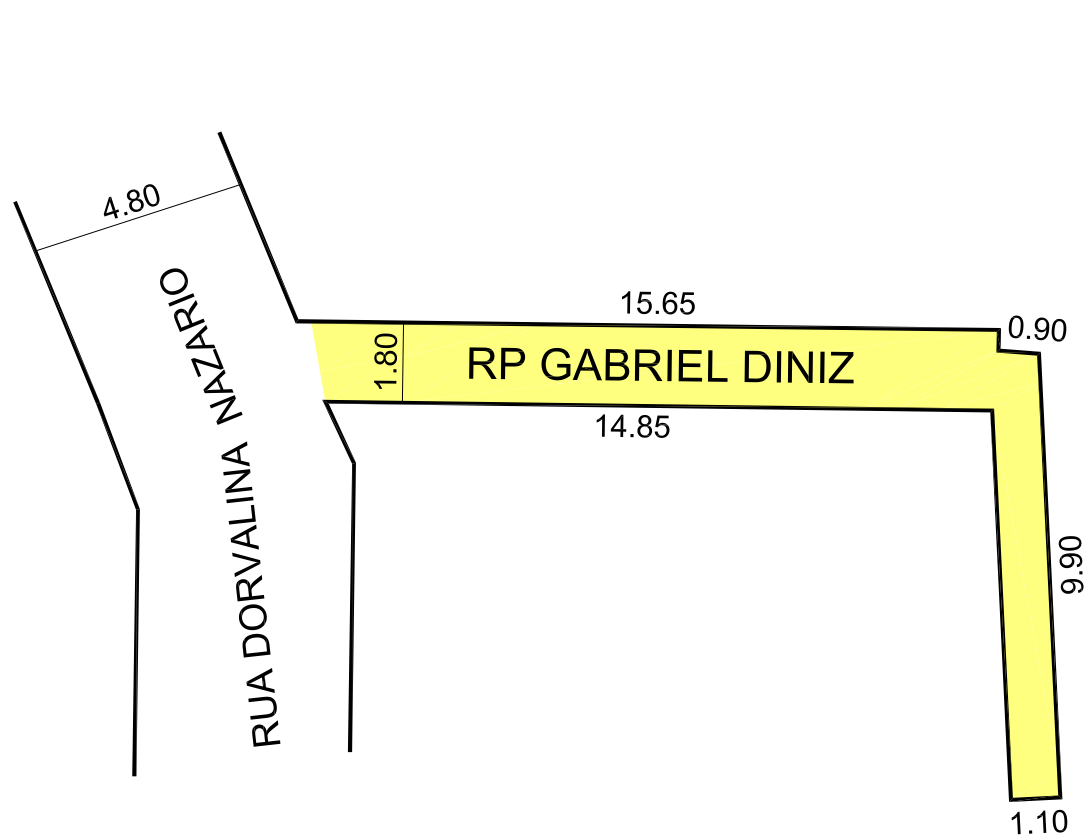

PREFEITURA MUNICIPAL DE PORTO ALEGRE

SMURB - SPU - COORDENAÇÃO DE INFORMAÇÕES E PROCESSAMENTO
UNIDADE DE REGISTRO E PROCESSAMENTO II

CONTROLE DE LOGRADOUROS

LOGRADOURO

RP GABRIEL DINIZ, antiga Rp Dois Vila Teresina

LEI DE DENOMINAÇÃO

13.365/2023

OBSERVAÇÕES: LOGRADOURO PÚBLICO CADASTRADO

TRECHO COM APROX. 26,91M DE EXTENSÃO E GABARITO VARIÁVEL DE 1,80M A 1,10M, A PARTIR DA RUA DORVALINA NAZÁRIO, EM 10 / 06 / 2016, ATRAVÉS DO EXP. Nº 002.279849.00.2.

DESENHO:

CARLA

AERO

2987-2 F-II

CTM

7974470

VISTO:

MZ/UEU

01 / 080

BAIRRO

MEDIANEIRA