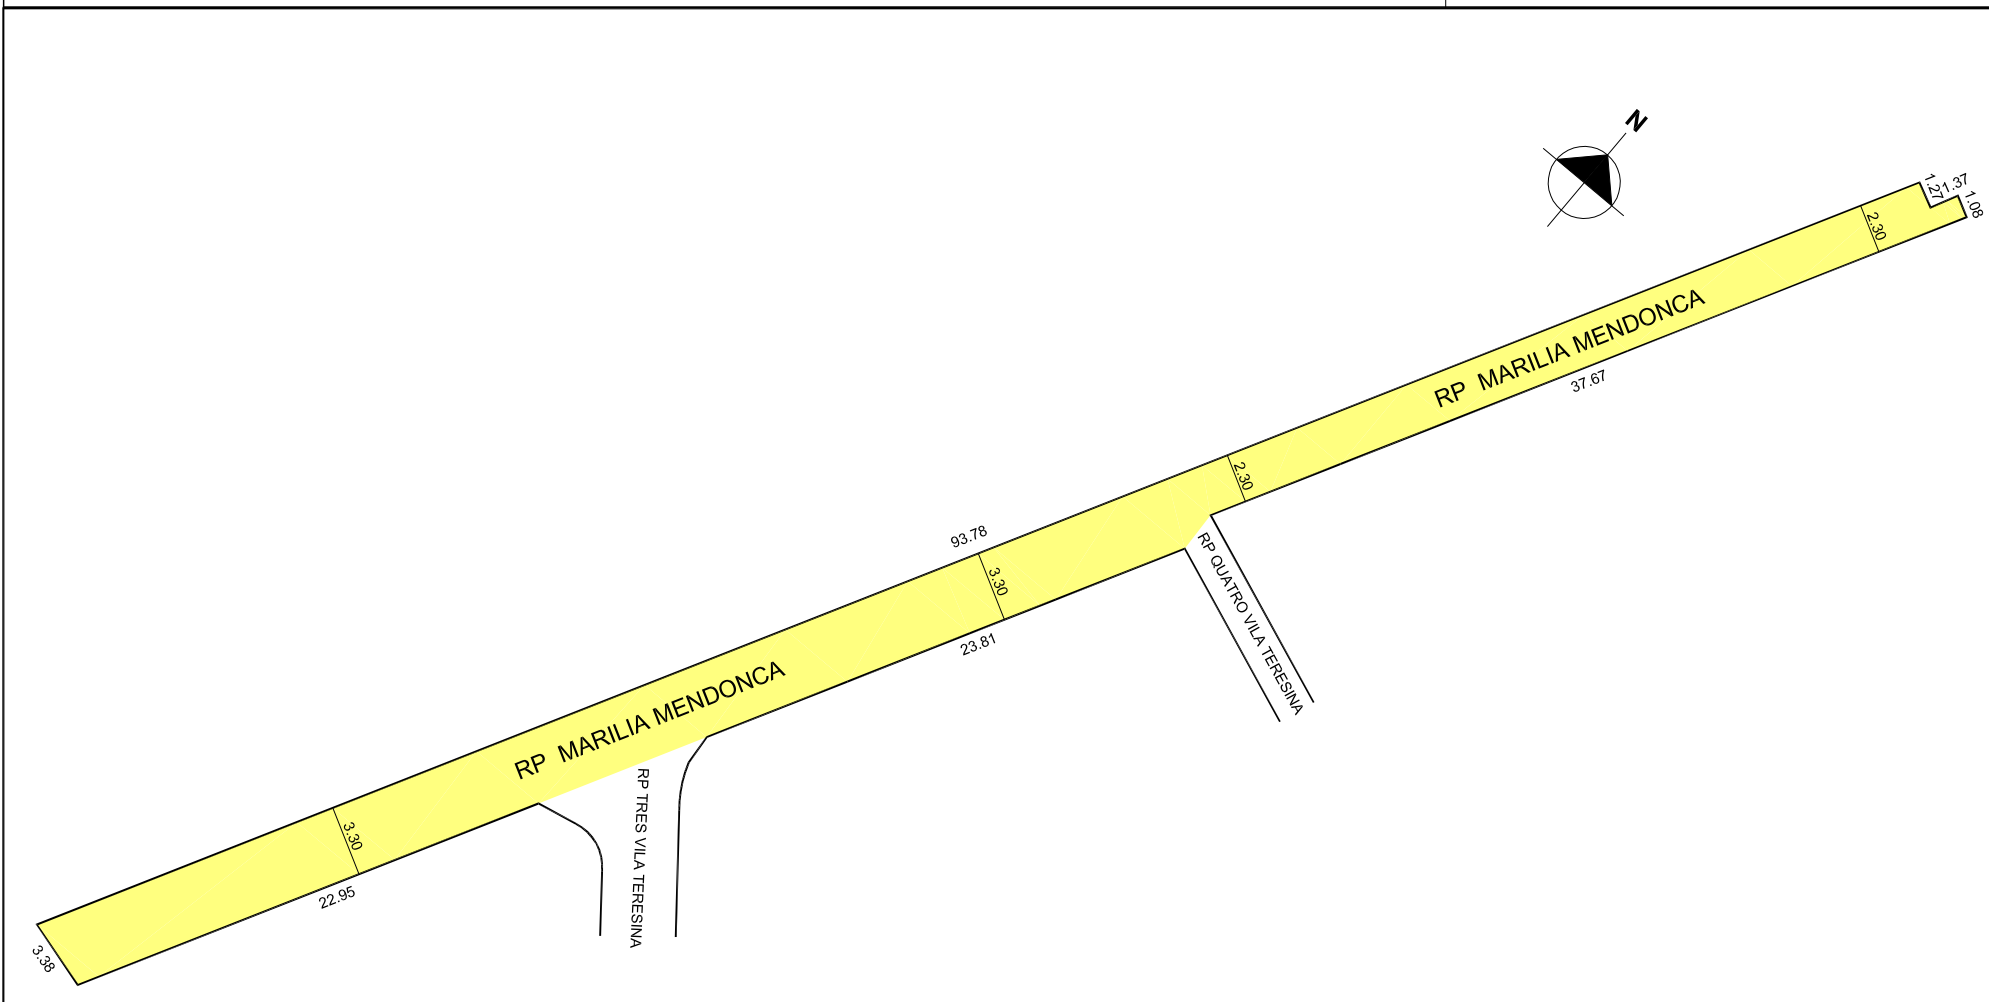

PREFEITURA MUNICIPAL DE PORTO ALEGRE

SMURB - SPU - COORDENAÇÃO DE INFORMAÇÕES E PROCESSAMENTO
UNIDADE DE REGISTRO E PROCESSAMENTO II

CONTROLE DE LOGRADOUROS

LOGRADOURO

RP MARILIA MENDONCA, antiga RP Nove Vila Teresina

LEI DE DENOMINAÇÃO

13.393/2023

OBSERVAÇÕES: LOGRADOURO PÚBLICO CADASTRADO

TRECHO COM APROX. 95,15M DE EXTENSÃO E GABARITO VARIÁVEL DE 2,30M A 3,38M,
EM 10 / 06 / 2016, ATRAVÉS DO EXP. Nº 002.279849.00.2.

DESENHO:	AERO	CTM
SHERLEN	2987-2 F-II	7974496
VISTO:	MZ/UEU	BAIRRO
	01/080	MEDIANEIRA