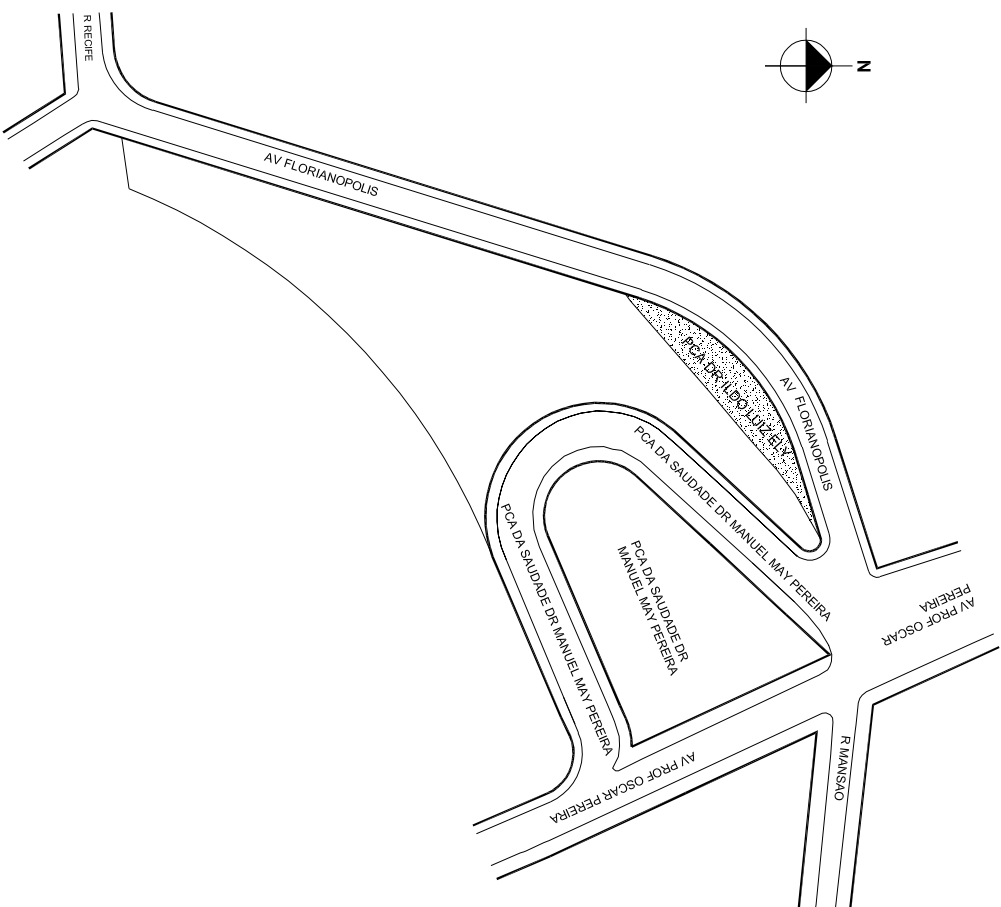

PREFEITURA MUNICIPAL DE PORTO ALEGRE
SMURB - SPU - COORDENAÇÃO DE INFORMAÇÕES E PROCESSAMENTO
UNIDADE DE REGISTRO E PROCESSAMENTO II

CONTROLE DE LOGRADOUROS

LOGRADOURO

PCA DR ILDO LUIZ ELY, antiga Pça Mil Novecentos e Setenta Nove

LEI DE DENOMINAÇÃO

11.917/15

OBSERVAÇÕES: **LOGRADOURO PÚBLICO CADASTRADO**

EM 08 / 06 / 2016, ATRAVÉS DO EXPEDIENTE Nº 002.087176.14.9.

DESENHO:	THIAGO	AERO	2987-2F-II	CTM	7975003
VISTO:		MZ/UEU	01 / 080	BAIRRO	AZENHA