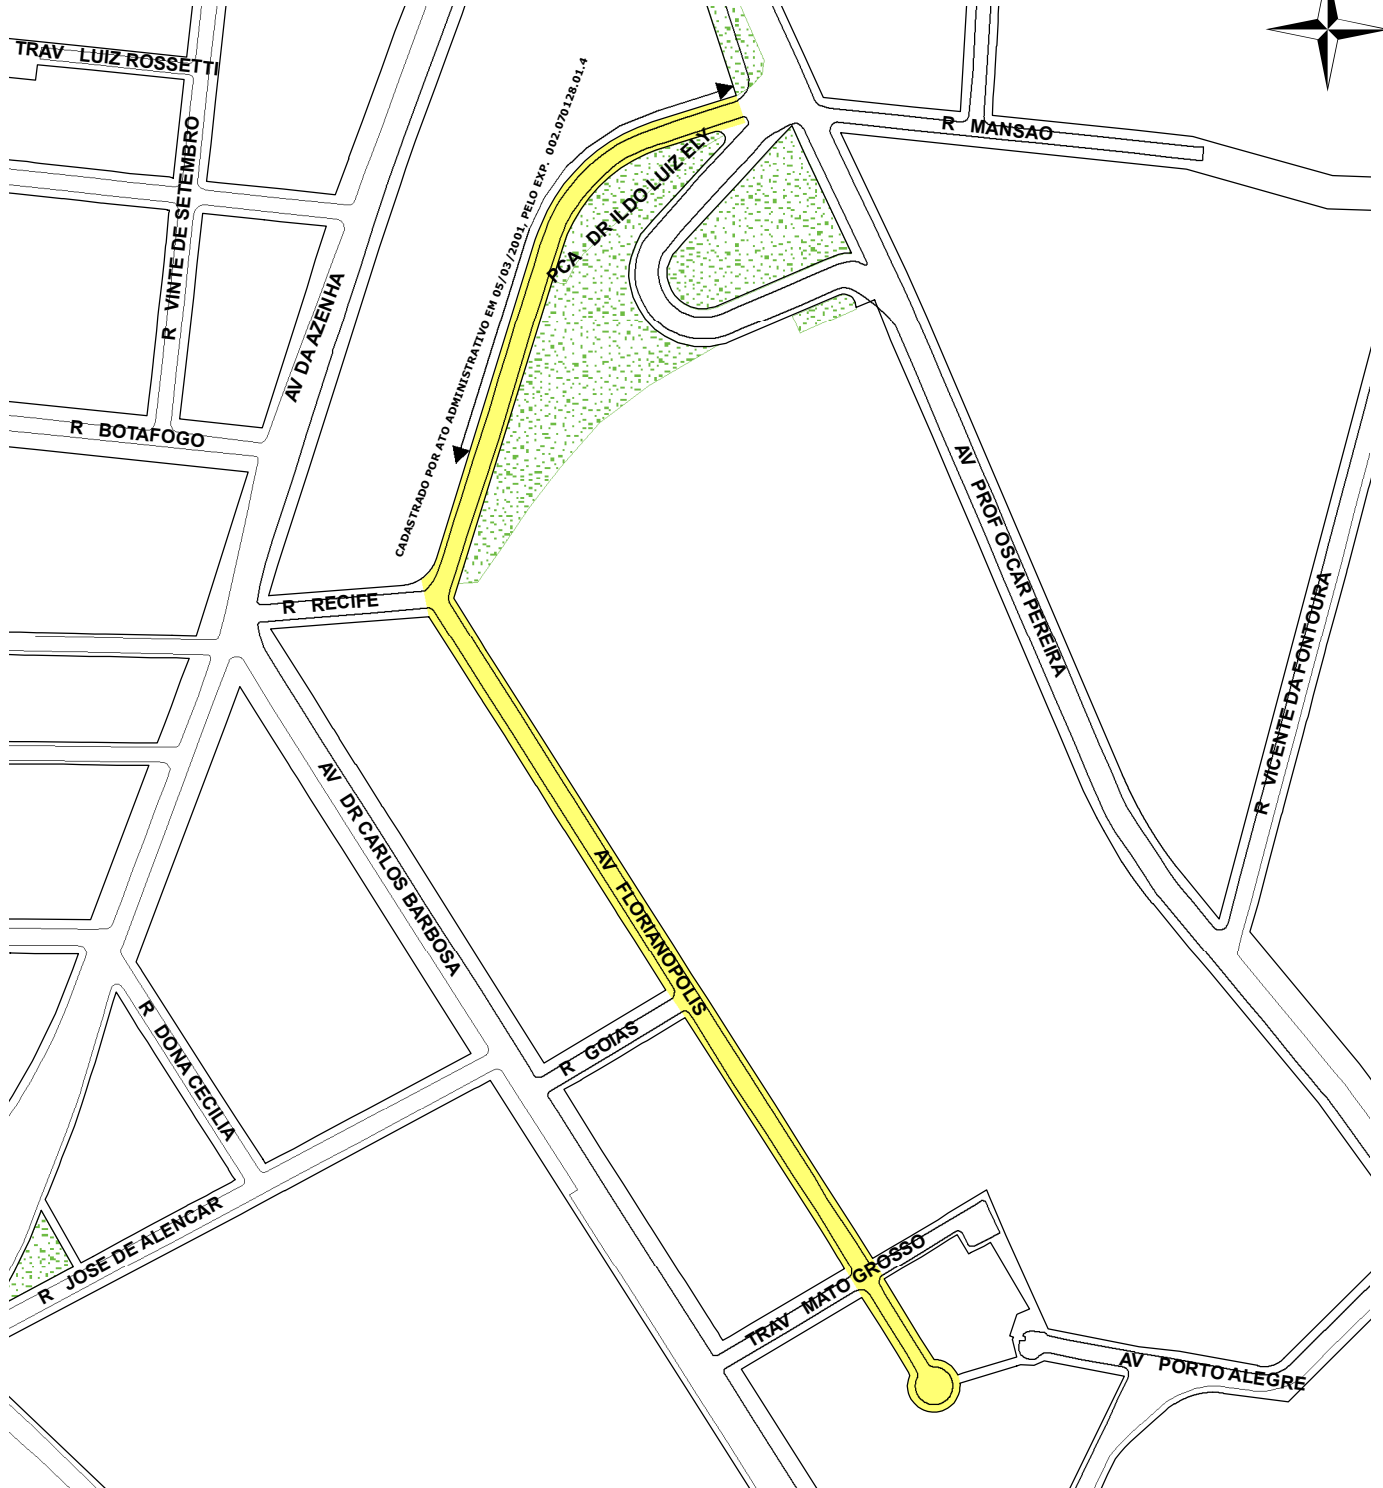

PREFEITURA MUNICIPAL DE PORTO ALEGRE

SMAMUS - DPU - CGIU - UAIU - EIUP

CADASTRO GRAFICO DE LOGRADOUROS

LOGRADOURO:

AV FLORIANOPOLIS

LEI DE DENOMINAÇÃO: -

CTM:

7975220

NOME ANTIGO: -

CROQUI TOTAL

TRECHO DO LOGRADOURO CADASTRADO

OBSERVAÇÕES:

CADASTRADO EM TODA EXTENSÃO, A PARTIR DA AV. PROF OSCAR PEREIRA FINALIZANDO EM CUL-DE-SAC.