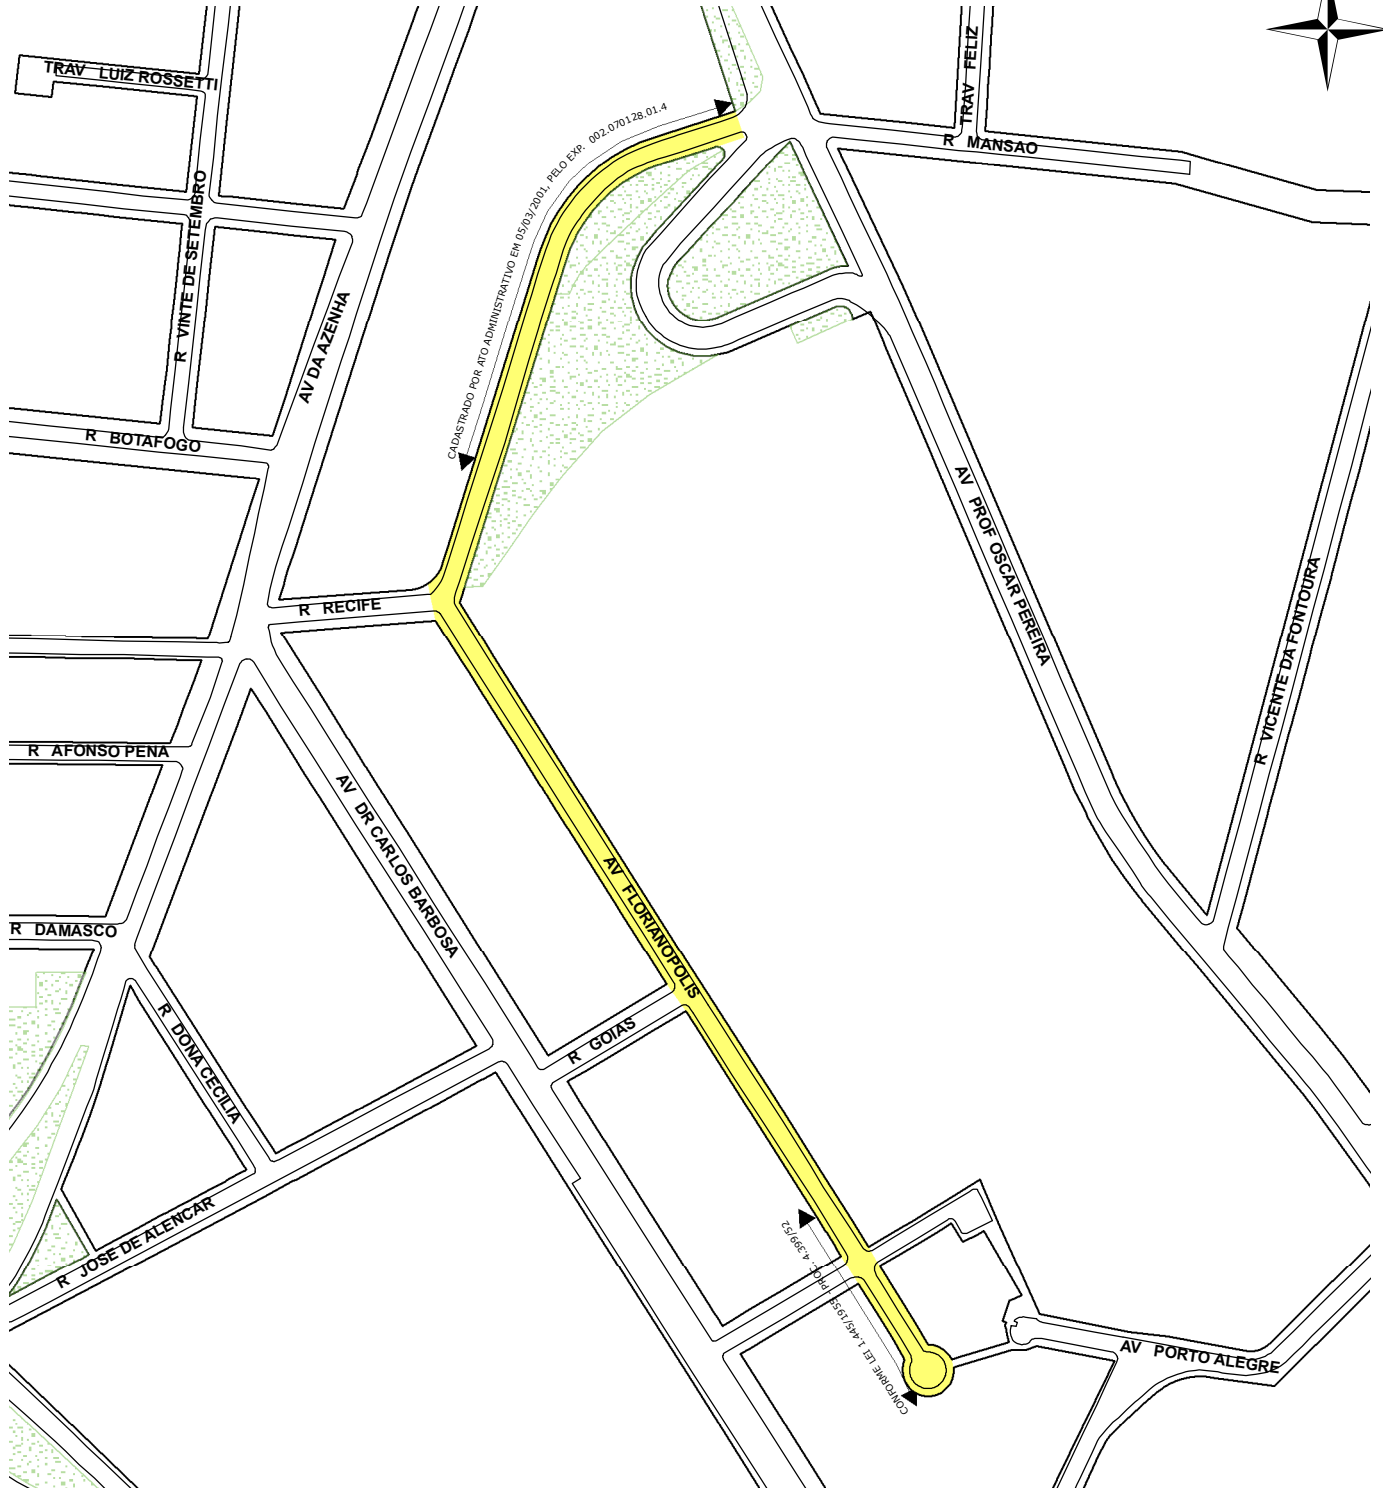

PREFEITURA MUNICIPAL DE PORTO ALEGRE

SMAMUS - DPU - CGIU - UAIU - EIUP

CADASTRO GRAFICO DE LOGRADOUROS

LOGRADOURO:

AV FLORIANOPOLIS

LEI DE DENOMINAÇÃO: -

CTM:

7975220

NOME ANTIGO: -

CROQUI TOTAL

TRECHO DO LOGRADOURO CADASTRADO

OBSERVAÇÕES:

CADASTRADO EM TODA EXTENSÃO, A PARTIR DA AV. PROF OSCAR PEREIRA FINALIZANDO EM CUL-DE-SAC.