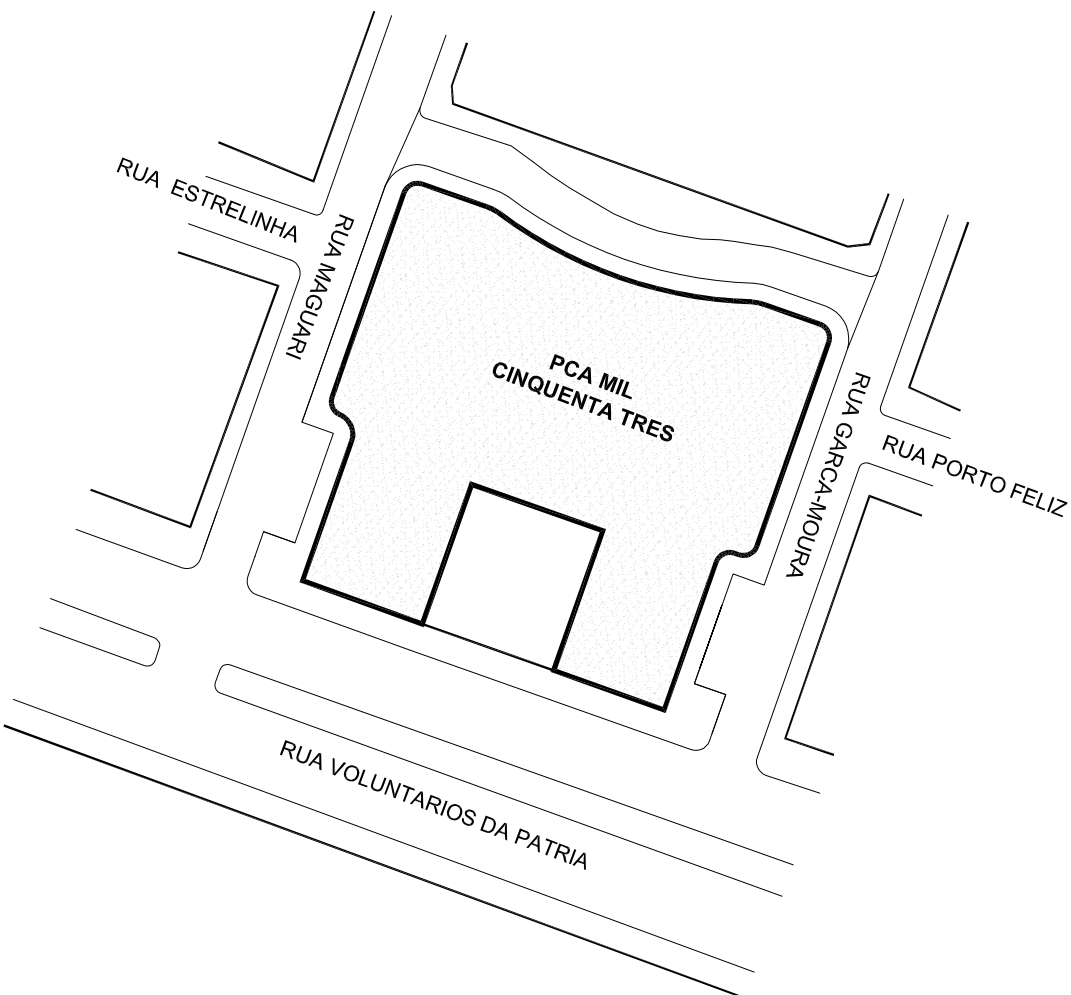

PREFEITURA MUNICIPAL DE PORTO ALEGRE
SMURB - SPU - COORDENAÇÃO DE INFORMAÇÕES E PROCESSAMENTO
UNIDADE DE REGISTRO E PROCESSAMENTO II

CONTROLE DE LOGRADOUROS

LOGRADOURO

PCA MIL CINQUENTA TRES

LEI DE DENOMINAÇÃO

OBSERVAÇÕES: **LOGRADOURO NÃO CADASTRADO**

PROCESSO QUE SOLICITOU O CROQUI Nº 16.0000.17470-3

LOTEAMENTO VOLUNTÁRIOS DA PÁTRIA/PAPELEIROS(SANTA TEREZINHA)

DESENHO:

CAMILIA

AERO

2987-2-A-II

CTM