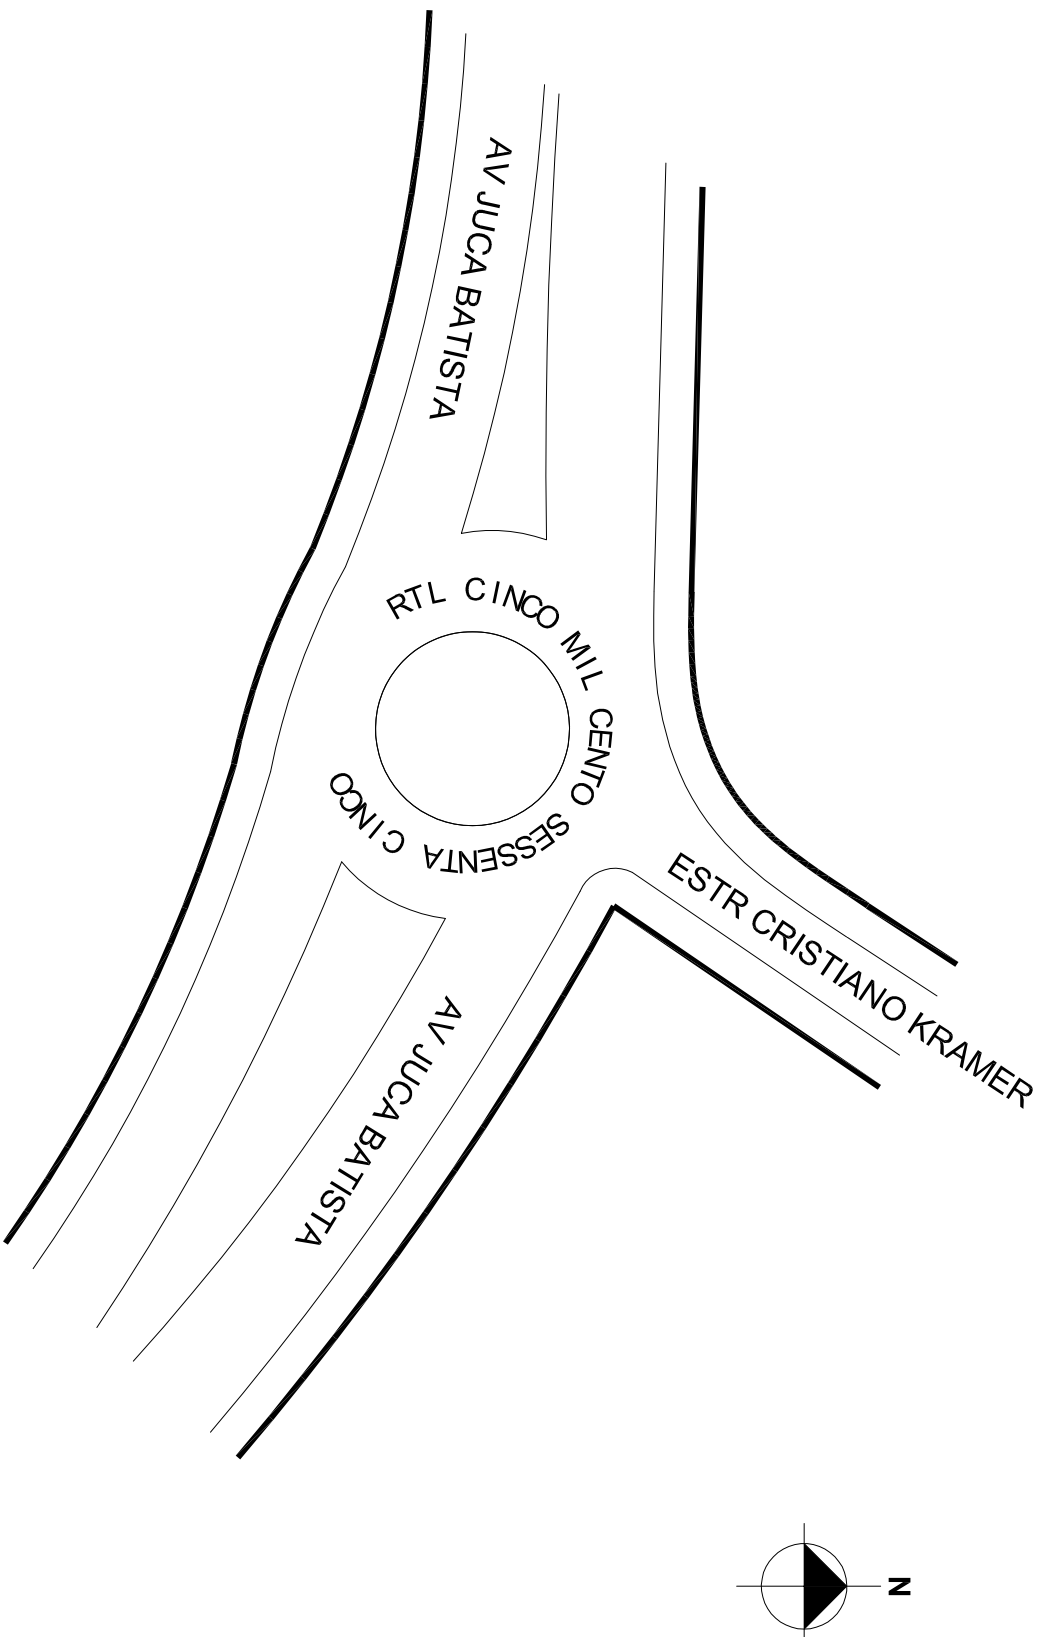

PREFEITURA MUNICIPAL DE PORTO ALEGRE
SMURB - SPU - COORDENAÇÃO DE INFORMAÇÕES E PROCESSAMENTO
UNIDADE DE REGISTRO E PROCESSAMENTO II

CONTROLE DE LOGRADOUROS

LOGRADOURO

RTL CINCO MIL CENTO SSESSENTA CINCO

LEI DE DENOMINAÇÃO

OBSERVAÇÕES: **LOGRADOURO NÃO CADASTRADO**
PROCESSO QUE SOLICITOU CROQUI SEI 16.0.000029586.1

DESENHO:	FABRICIO	AERO	2987-2-K-IV	CTM	8064007
VISTO:		MZ/UEU	05/030- 05/026 - 05/028	BAIRRO	CAMPO NOVO - ESPIRITO SANTO - HIPICA