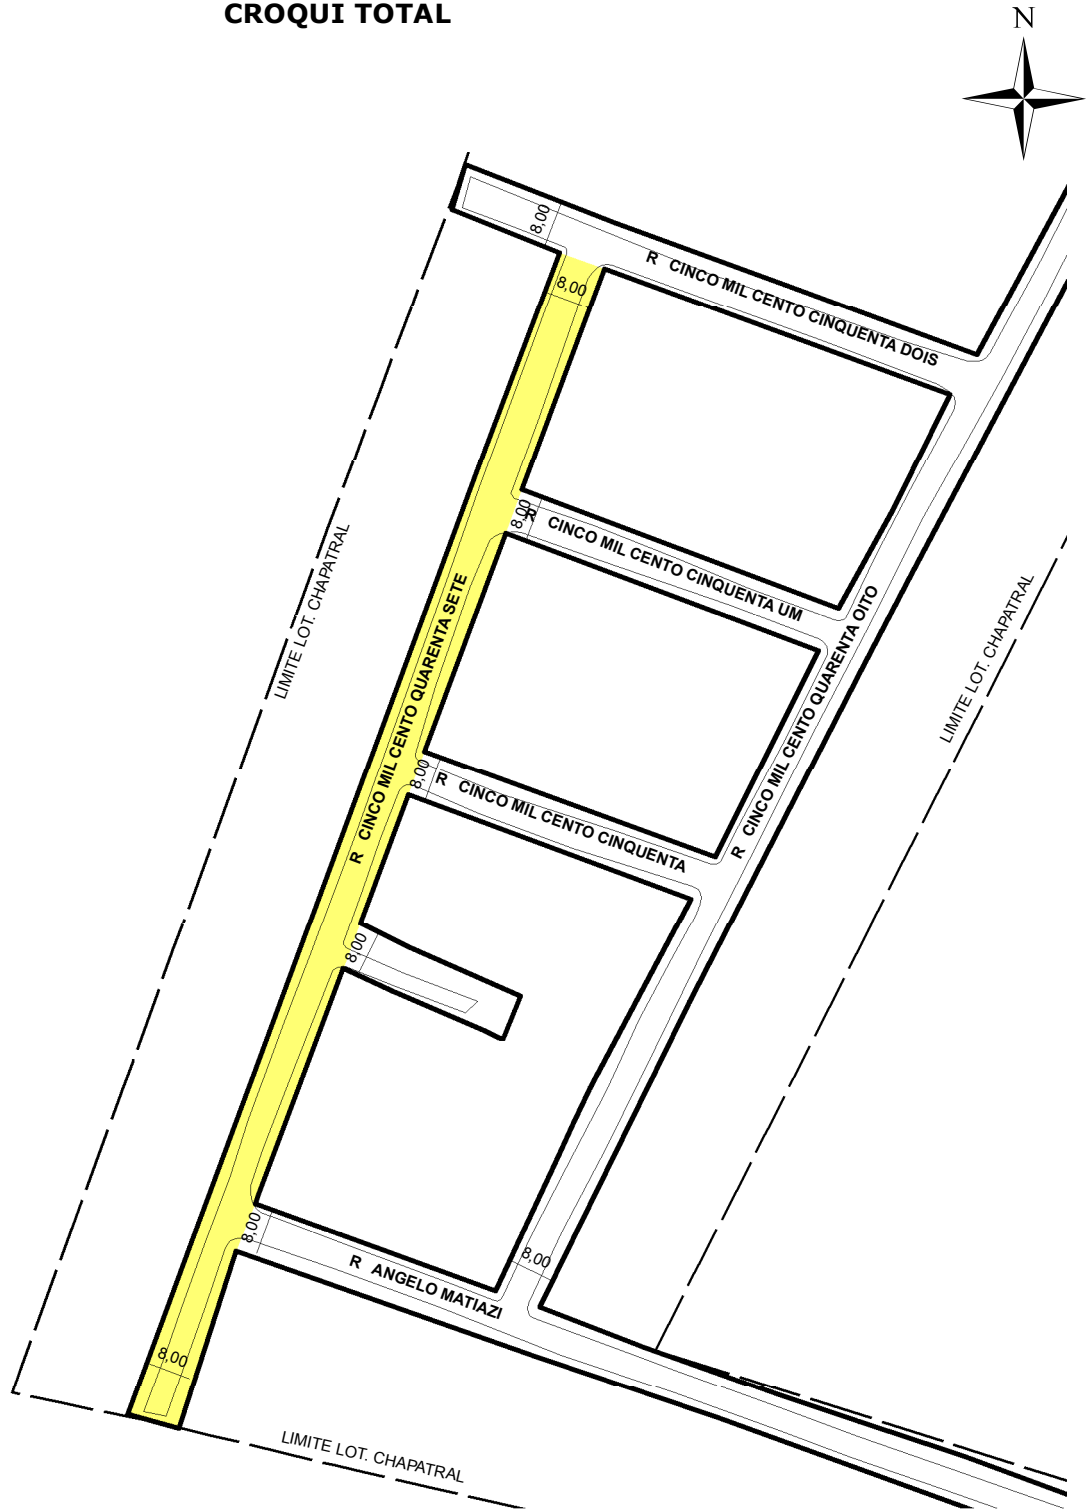

PREFEITURA MUNICIPAL DE PORTO ALEGRE

SMAMUS - DPU - CGIU - UAIU - EIUP

CADASTRO GRAFICO DE LOGRADOUROS

LOGRADOURO:

R CINCO MIL CENTO QUARENTA SETE

LEI DE DENOMINAÇÃO: -

CTM:

8065004

NOME ANTIGO: -

CROQUI TOTAL

 **TRECHO DO LOGRADOURO CADASTRADO**

INFORMAÇÕES DO CADASTRAMENTO:

INSTRUMENTO:

LOTEAMENTO CHAPATRAL

PROCESSO Nº:

SEI 21.0.000040291-2

DATA DO CADASTRAMENTO:

17/11/2021

OBSERVAÇÕES:

TRECHO COM APROXIMADAMENTE 214,00M DE EXTENSÃO E GABARITO MÉDIO DE 8,00M.