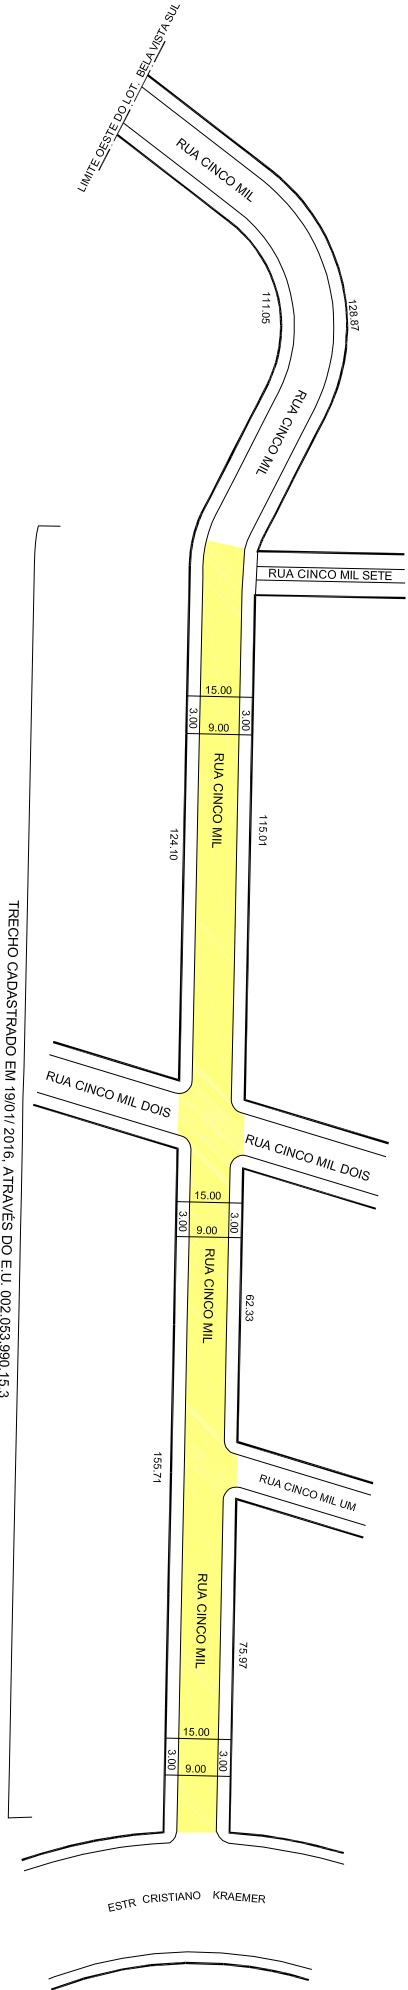

PREFEITURA MUNICIPAL DE PORTO ALEGRE
SMURB - SPU - COORDENAÇÃO DE INFORMAÇÕES E PROCESSAMENTO
UNIDADE DE REGISTRO E PROCESSAMENTO II

CONTROLE DE LOGRADOUROS

LOGRADURO
R CINCO MIL

LEI DE DENOMINAÇÃO
.....

OBSERVAÇÕES: **LOGRADURO PÚBLICO PARCIALMENTE CADASTRADO**
EM 19 / 01 / 2016, ATRAVÉS DO EXP. N 002.053990.15.3
TRECHO ENTRE A ESTRADA CRISTIANO KRAEMER E A RUA CINCO MIL SETE
LOTAMENTO BELA VISTA SUL

DESENHO:	CAROLINA	AERO	2987-2 K-IV	CTM	8065005
VISTO:		MZ/UEU	05 / 026	BAIRRO	CAMPO NOVO