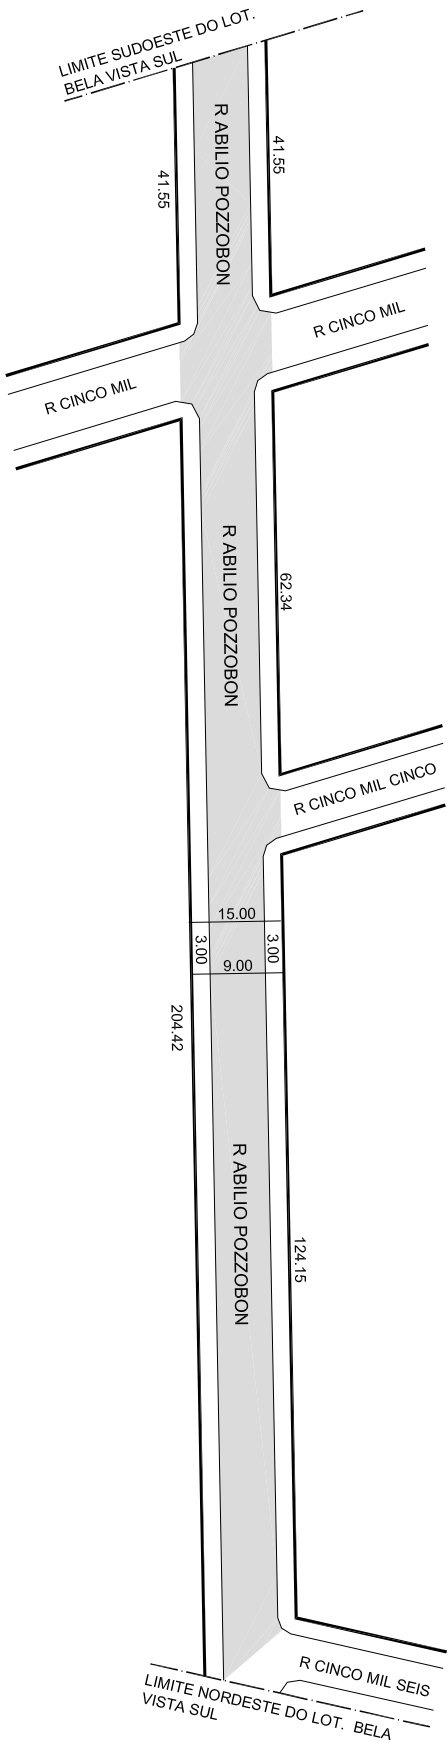

**PREFEITURA MUNICIPAL DE PORTO ALEGRE**  
SMURB - SPU - COORDENAÇÃO DE INFORMAÇÕES E PROCESSAMENTO  
UNIDADE DE REGISTRO E PROCESSAMENTO II

**CONTROLE DE LOGRADOUROS**

LOGRADOURO

**RABILIO POZZOBON, antiga Rua Cinco Mil Dois**

LEI DE DENOMINAÇÃO

12.121/2016

OBSERVAÇÕES: **LOGRADOURO PÚBLICO CADASTRADO**

EM 19 / 01 / 2016, ATRAVÉS DO EXP. N 002.053990.15.3

LOTAMENTO BELA VISTA SUL

DESENHO:	CAROLINA	AERO	2987-2 K-IV	CTM	8065007
VISTO:		MZ/UEU	05 / 026	BAIRRO	CAMPO NOVO