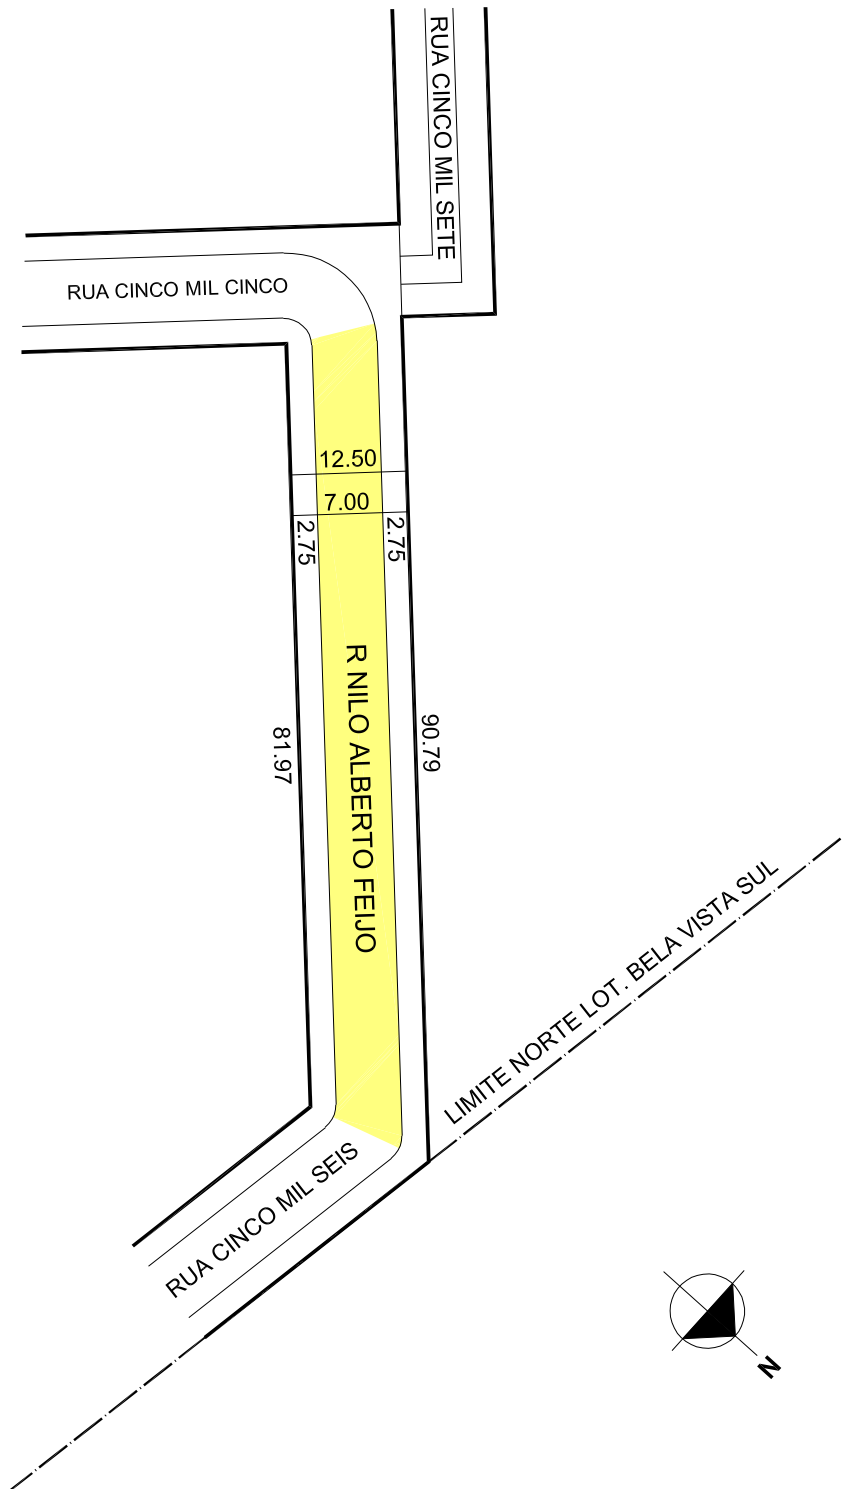

PREFEITURA MUNICIPAL DE PORTO ALEGRE
SMURB - SPU - COORDENAÇÃO DE INFORMAÇÕES E PROCESSAMENTO
UNIDADE DE REGISTRO E PROCESSAMENTO II

CONTROLE DE LOGRADOUROS

LOGRADOURO

R NILO ALBERTO FEIJO, antiga Rua Cinco Mil Quatro

LEI DE DENOMINAÇÃO

12.352/2017

OBSERVAÇÕES: **LOGRADOURO PÚBLICO CADASTRADO**

EM 19 / 01 / 2016, ATRAVÉS DO EXP. N 002.053990.15.3

LOTAMENTO BELA VISTA SUL

DESENHO:	CAROLINA	AERO:	2987-2 K-IV	CTM:	8065009
VISTO:		MZ/UEU:	05 / 026	BAIRRO:	CAMPO NOVO