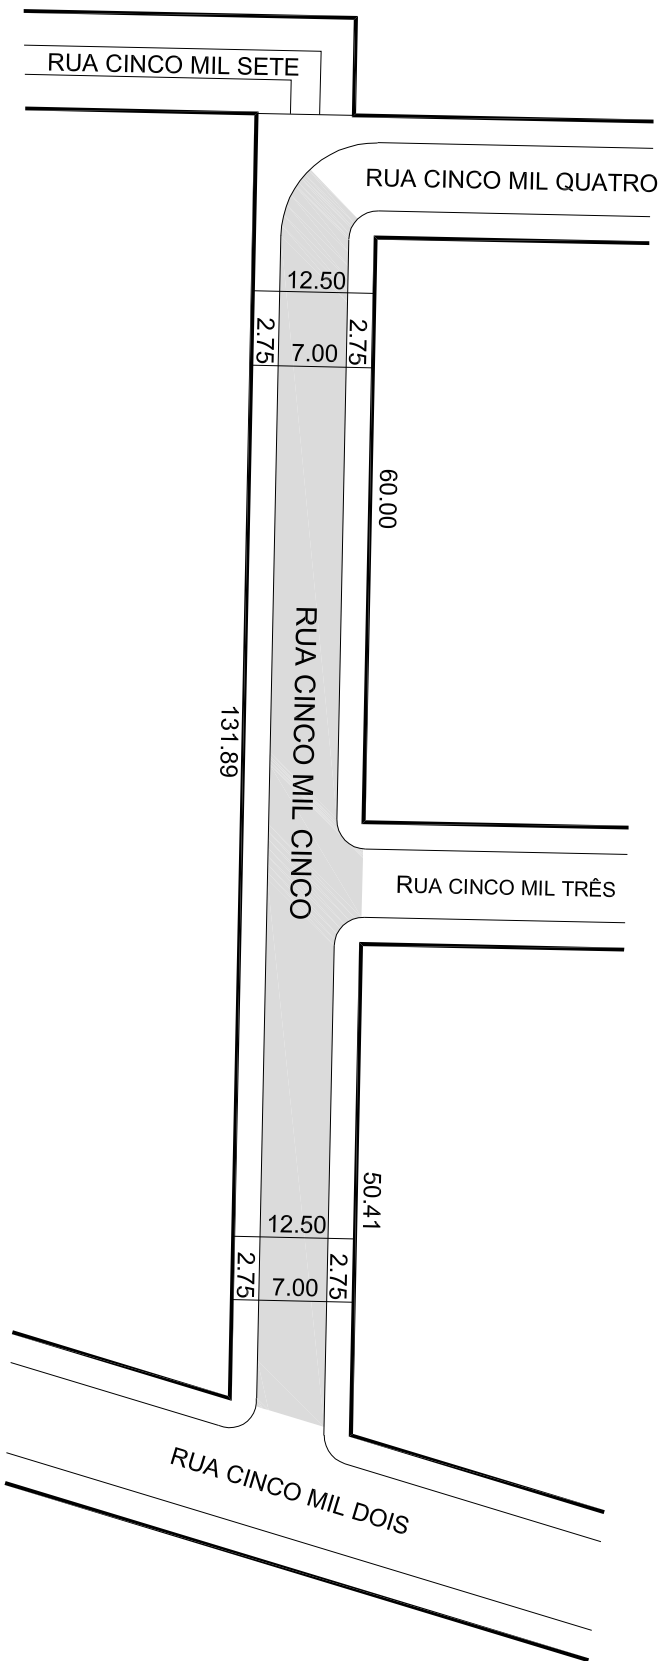

PREFEITURA MUNICIPAL DE PORTO ALEGRE
SMURB - SPU - COORDENAÇÃO DE INFORMAÇÕES E PROCESSAMENTO
UNIDADE DE REGISTRO E PROCESSAMENTO II

CONTROLE DE LOGRADOUROS

LOGRADOURO

R CINCO MIL CINCO

LEI DE DENOMINAÇÃO

.....

OBSERVAÇÕES: **LOGRADOURO PÚBLICO CADASTRADO**

EM 19 / 01 / 2016, ATRAVÉS DO EXP. N 002.053990.15.3
LOTAMENTO BELA VISTA SUL

DESENHO:	CARLA	AERO	2987-2 K-IV	CTM	8065010
VISTO:		MZ/UEU	05 / 026	BAIRRO	CAMPO NOVO