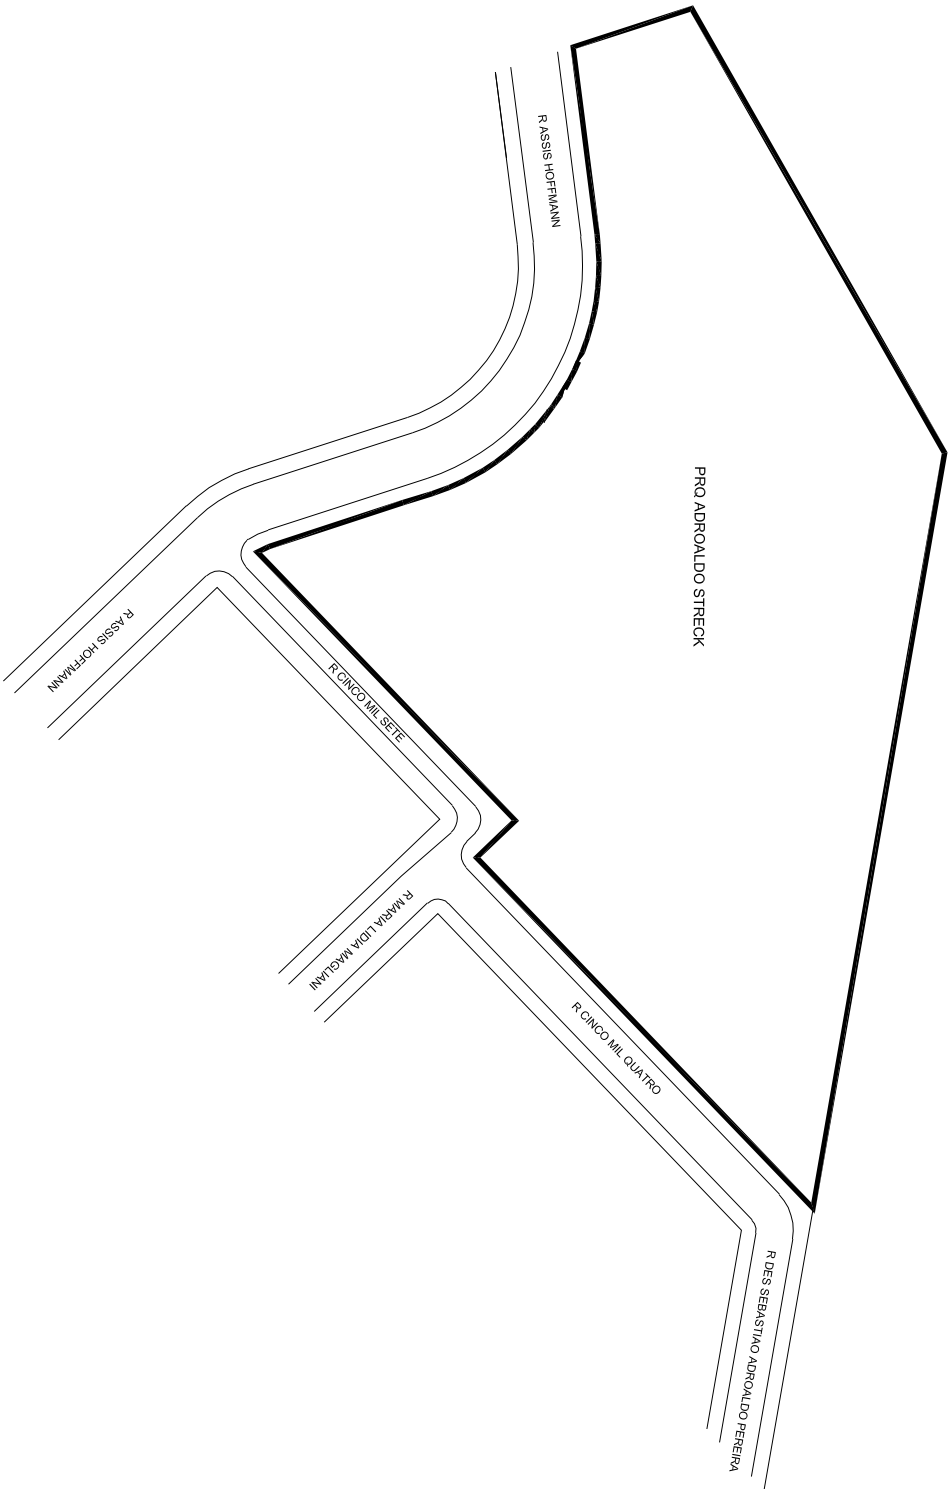

PREFEITURA MUNICIPAL DE PORTO ALEGRE
SMURB - SPU - COORDENAÇÃO DE INFORMAÇÕES E PROCESSAMENTO
UNIDADE DE REGISTRO E PROCESSAMENTO II

CONTROLE DE LOGRADOUROS

LOGRADOURO

PRQ ADROALDO STRECK, antigo Parque Cinco Mil Oito

LEI DE DENOMINAÇÃO

12.390/2018

OBSERVAÇÕES: **LOGRADOURO NÃO CADASTRADO**

PROCESSO QUE SOLICITOU O CROQUI SEI Nº: 17.0.000035253-5
LOTEAMENTO BELA VISTA SUL

DESENHO:	STEPHANE	AERO	2987-2 K-IV	CTM	8065014
VISTO:		MZ/UEU	05 / 026	BAIRRO	CAMPO NOVO