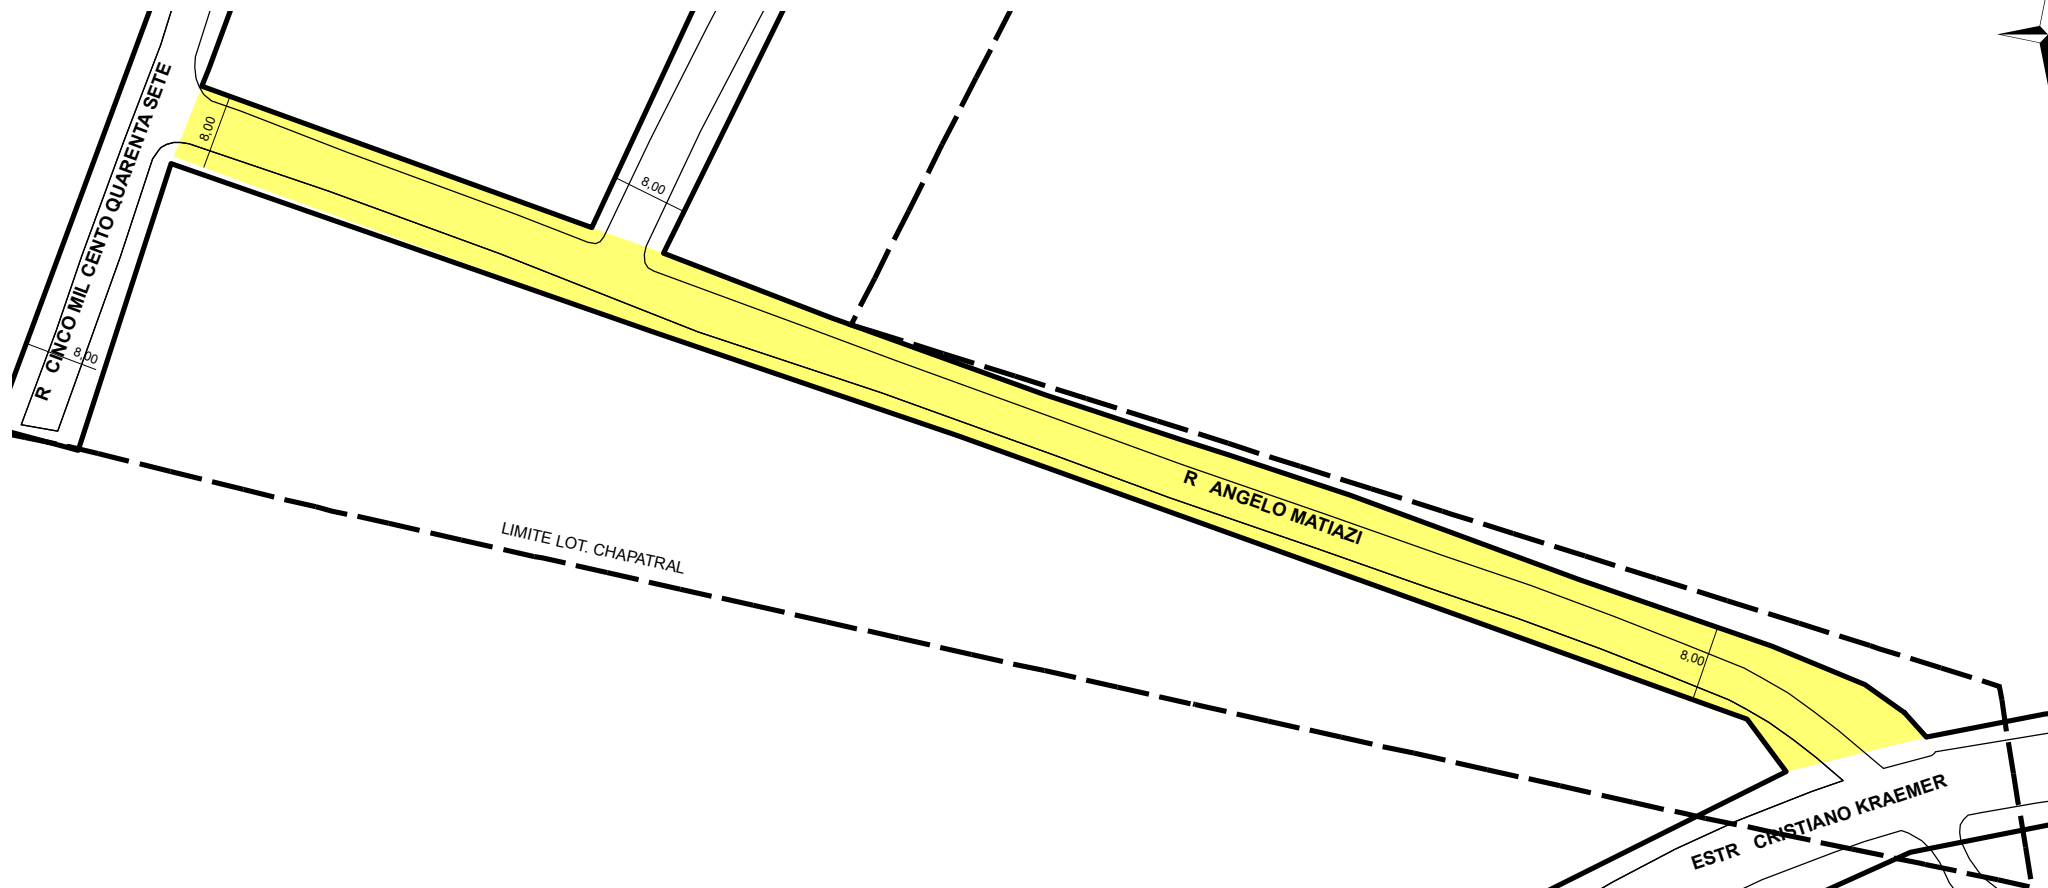

PREFEITURA MUNICIPAL DE PORTO ALEGRE

SMAMUS - DPU - CGIU - UAIU - EIUP

CADASTRO GRAFICO DE LOGRADOUROS

LOGRADOURO:

R ANGELO MATIAZI

LEI DE DENOMINAÇÃO: 12.625/2019

CTM: 8065015

NOME ANTIGO: RUA CINCO MIL CENTO QUARENTA NOVE

CROQUI TOTAL

 TRECHO DO LOGRADOURO CADASTRADO

INFORMAÇÕES DO CADASTRAMENTO:

INSTRUMENTO: LOTEAMENTO CHAPATRAL

PROCESSO Nº: SEI 21.0.000040291-2

DATA DO CADASTRAMENTO: 17/11/2021

OBSERVAÇÕES:

TRECHO COM APROXIMADAMENTE 200,00M DE EXTENSÃO E GABARITO MÉDIO DE 8,00M.