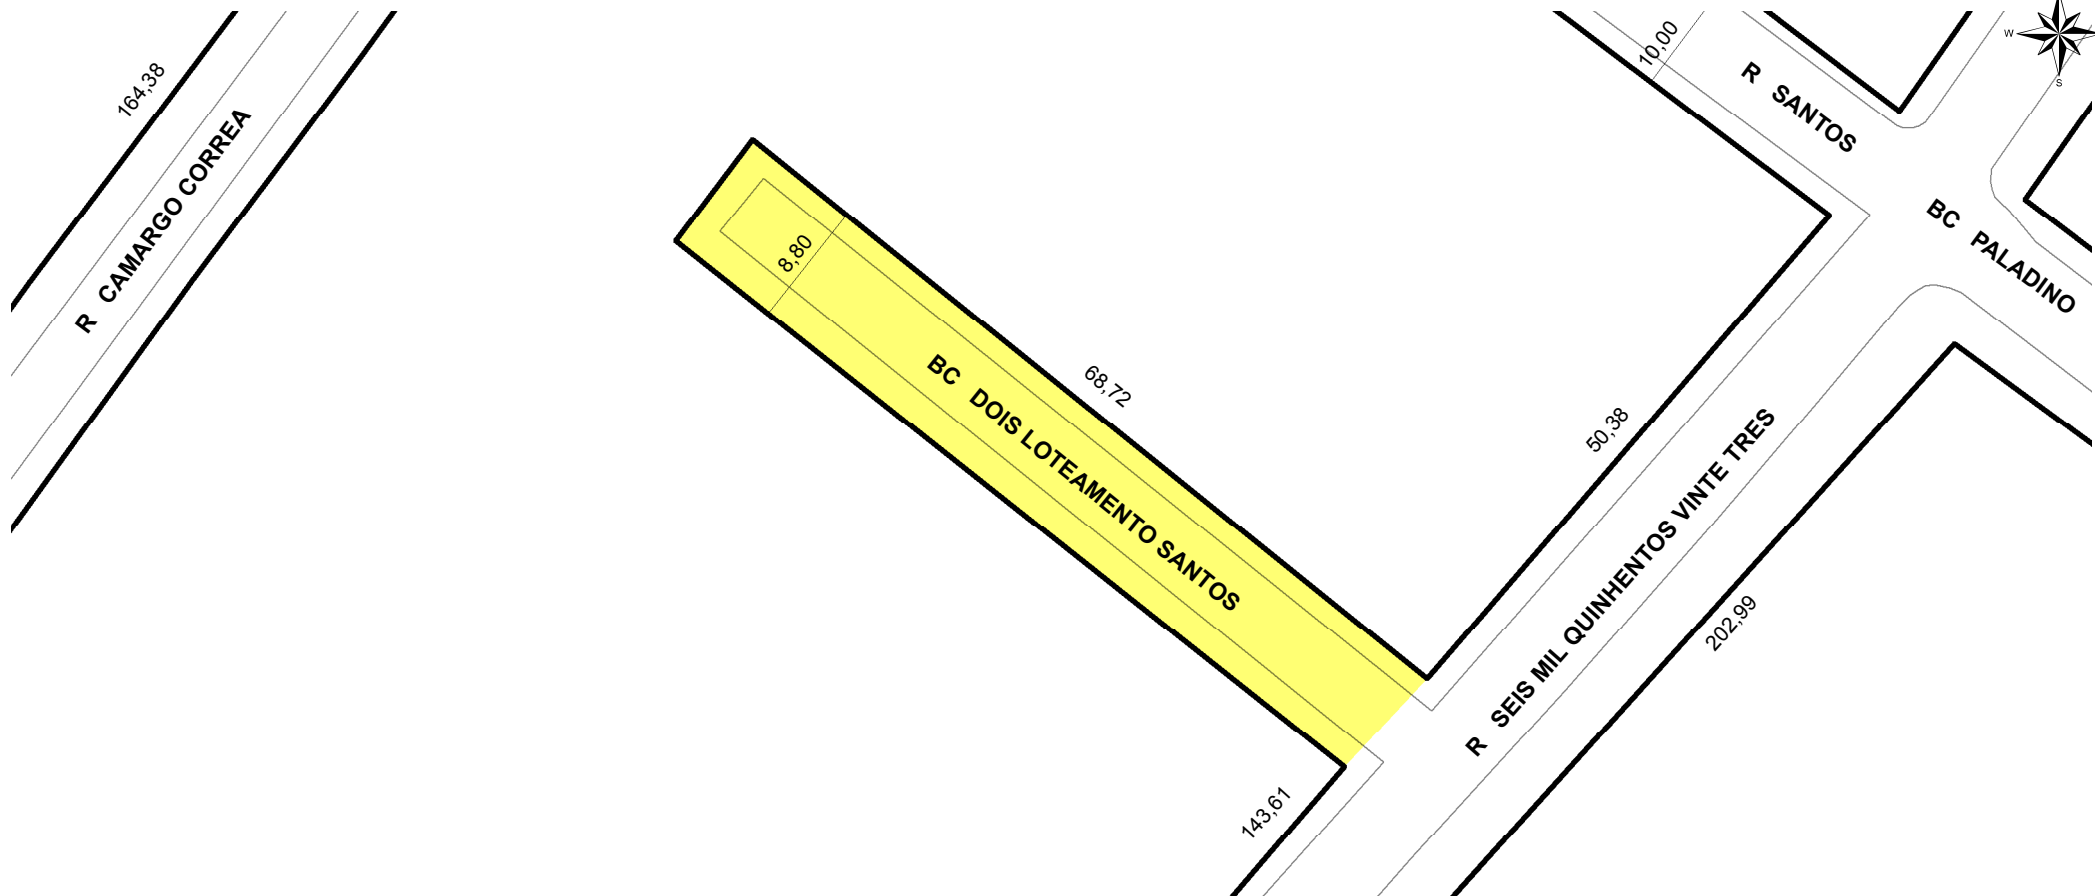

PREFEITURA MUNICIPAL DE PORTO ALEGRE

SMAMS - DGPUS - CGIU - UAIU - EIUP

CADASTRO GRAFICO DE LOGRADOUROS

LOGRADOURO:

BC DOIS LOTEAMENTO SANTOS

LEI DE DENOMINAÇÃO: -

CTM:

8066007

NOME ANTIGO: -

CROQUI TOTAL

TRECHO DO LOGRADOURO CADASTRADO

INFORMAÇÕES DO CADASTRAMENTO:

INSTRUMENTO LOTEAMENTO SANTOS	PROCESSO Nº: 20.0.000051493-5	DATA DO CADASTRAMENTO: 25/08/2020
----------------------------------	----------------------------------	--------------------------------------

OBSERVAÇÕES:

EM TODA A SUA EXTENSÃO, INÍCIO A PARTIR DA RUA SEIS MIL QUINHENTOS VINTE TRÊS ATÉ APROXIMADAMENTE 68,72M DE EXTENSÃO E GABARITO MÉDIO DE 8,80M.