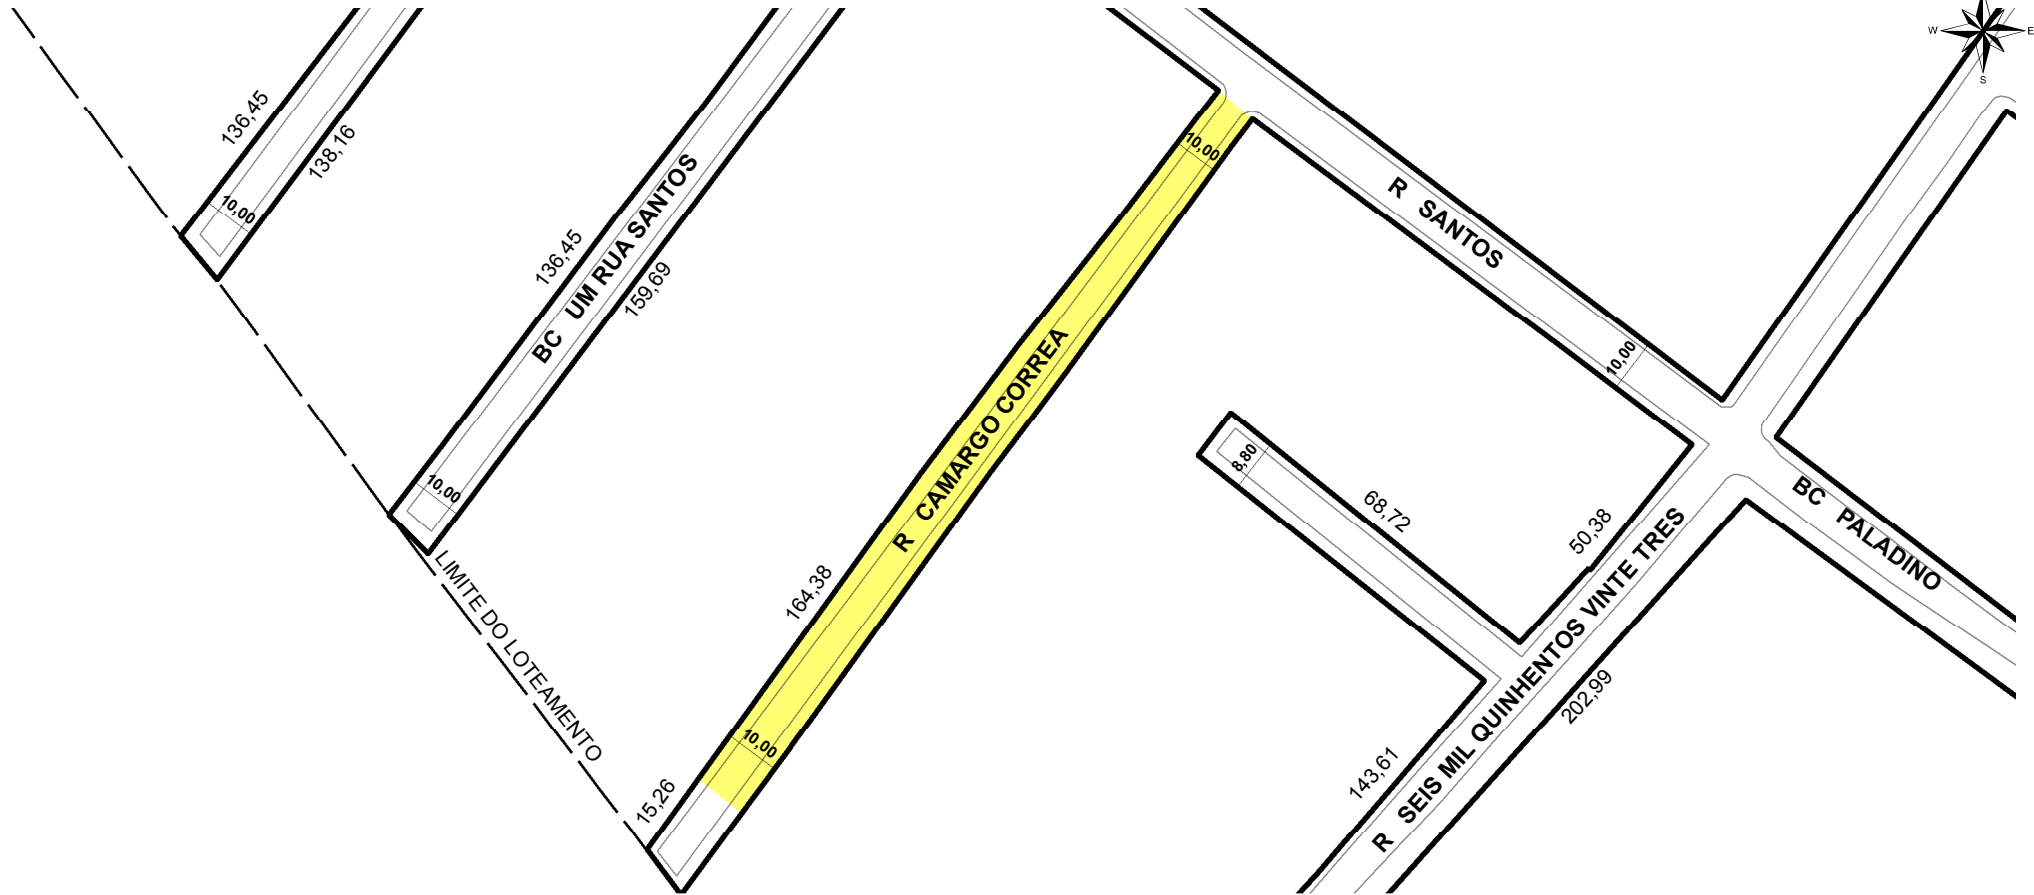

PREFEITURA MUNICIPAL DE PORTO ALEGRE

SMAMS - DGPUS - CGIU - UAIU - EIUP

CADASTRO GRAFICO DE LOGRADOUROS

LOGRADOURO:

RUA CAMARGO CORREA

LEI DE DENOMINAÇÃO: -

CTM:

8066227

NOME ANTIGO: -

CROQUI TOTAL

TRECHO DO LOGRADOURO CADASTRADO

INFORMAÇÕES DO CADASTRAMENTO:

INSTRUMENTO

LOTEAMENTO SANTOS

PROCESSO Nº:

20.0.000051493-5

DATA DO CADASTRAMENTO:

25/08/2020

OBSERVAÇÕES:

TRECHO CADASTRADO A PARTIR DA RUA SANTOS ATÉ APROXIMADAMENTE 164,38 00M DE EXTENSÃO E GABARITO MÉDIO DE 10,00M. O TRECHO RESTANTE ATÉ O LIMITE DO LOTEAMENTO É PROJETADO POR PARCELAMENTO DO SOLO.