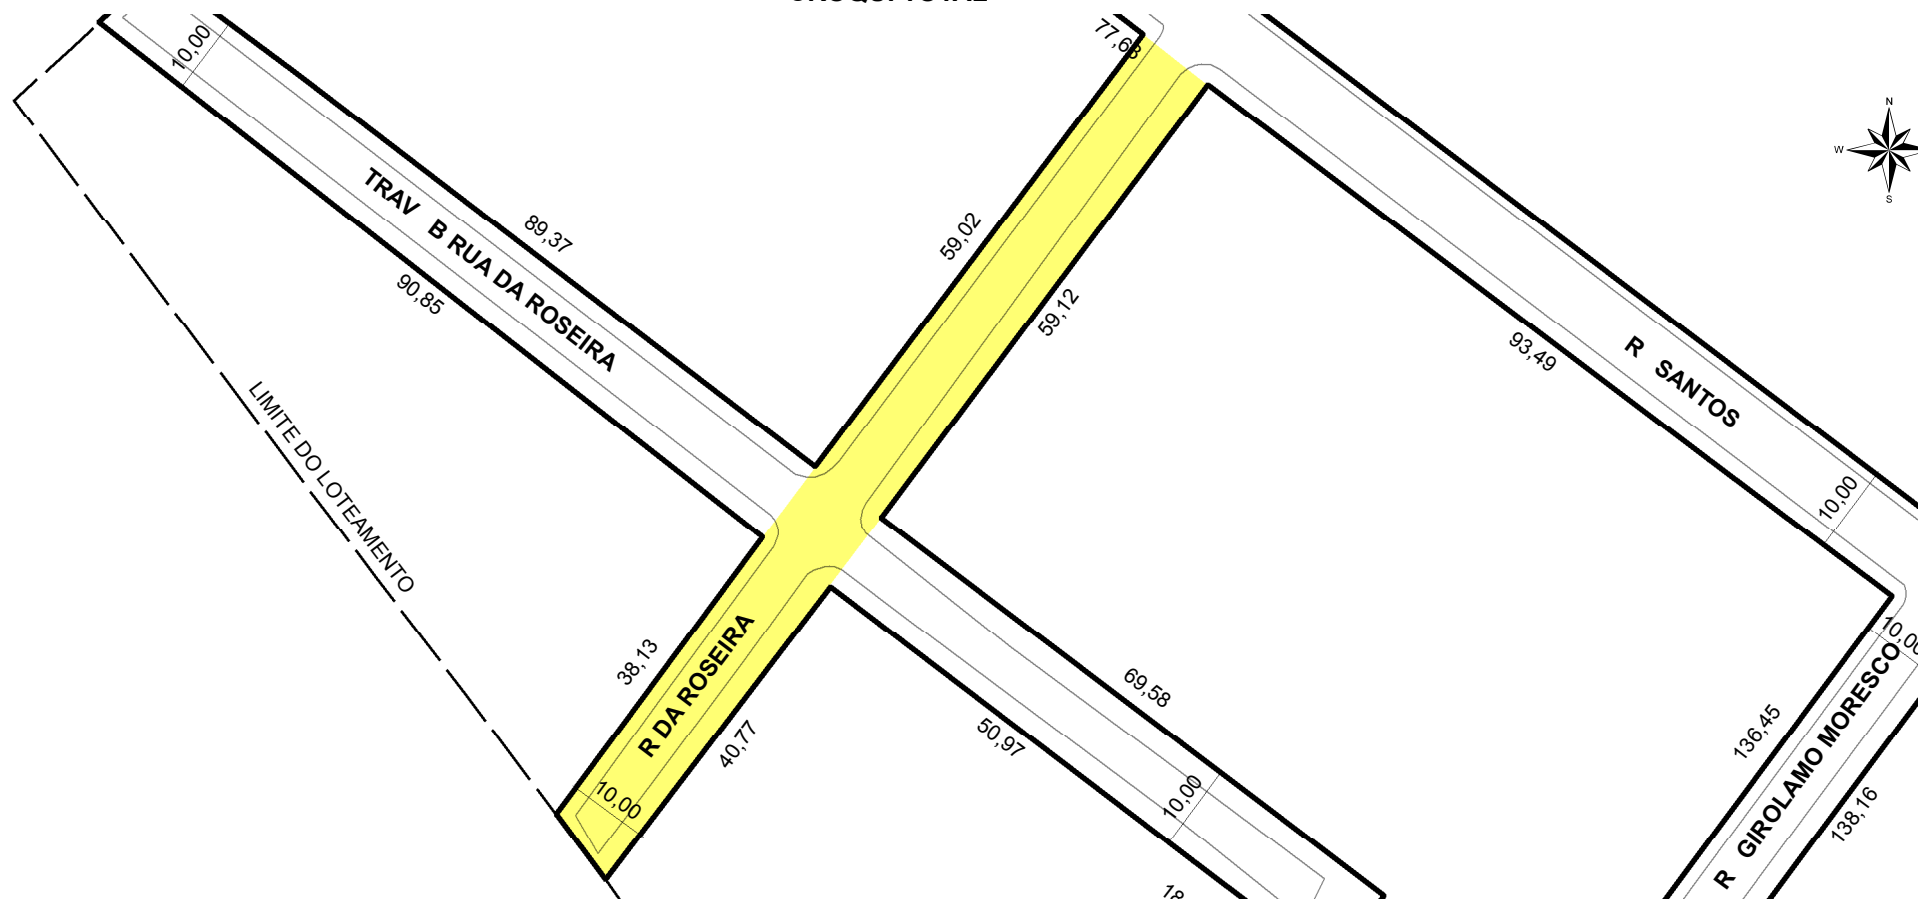

## CADASTRO GRAFICO DE LOGRADOUROS

LOGRADOURO:

**RUA DA ROSEIRA**

LEI DE DENOMINAÇÃO: -

CTM:

**8066243**

NOME ANTIGO: -

### CROQUI TOTAL

**TRECHO DO LOGRADOURO CADASTRADO**

### OBSERVAÇÕES:

CADASTRADO EM TODA A SUA EXTENSÃO, INÍCIO A PARTIR DA RUA SANTOS ATÉ O LIMITE SUDOESTE DO LOTEAMENTO SANTOS, COM APROXIMADAMENTE 109,00M DE EXTENSÃO E GABARITO MÉDIO DE 10,00M;