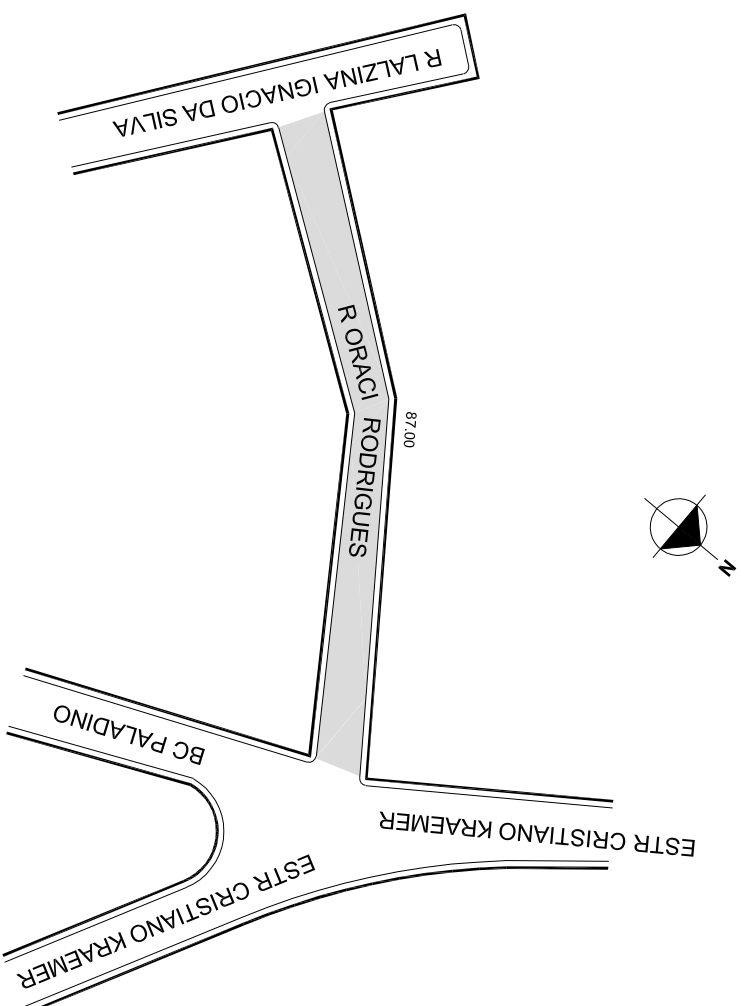

PREFEITURA MUNICIPAL DE PORTO ALEGRE
SMURB - SPU - COORDENAÇÃO DE INFORMAÇÕES E PROCESSAMENTO
UNIDADE DE REGISTRO E PROCESSAMENTO II

CONTROLE DE LOGRADOUROS

LOGRADOURO

R ORACI RODRIGUES, antigo Beco D Estrada Cristiano Kraemer

LEI DE DENOMINAÇÃO

12.298 /17

OBSERVAÇÕES: **LOGRADOURO PÚBLICO CADASTRADO**

EM 12 / 03 / 2015, ATRAVÉS DO EXP ÚNICO Nº 002.087283.14.0

DESENHO:	GABRIEL	AERO:	2987-2 K-IV	CTM:	8066250
VISTO:		MZ/UEU:	05 / 026	BAIRRO:	CAMPO NOVO