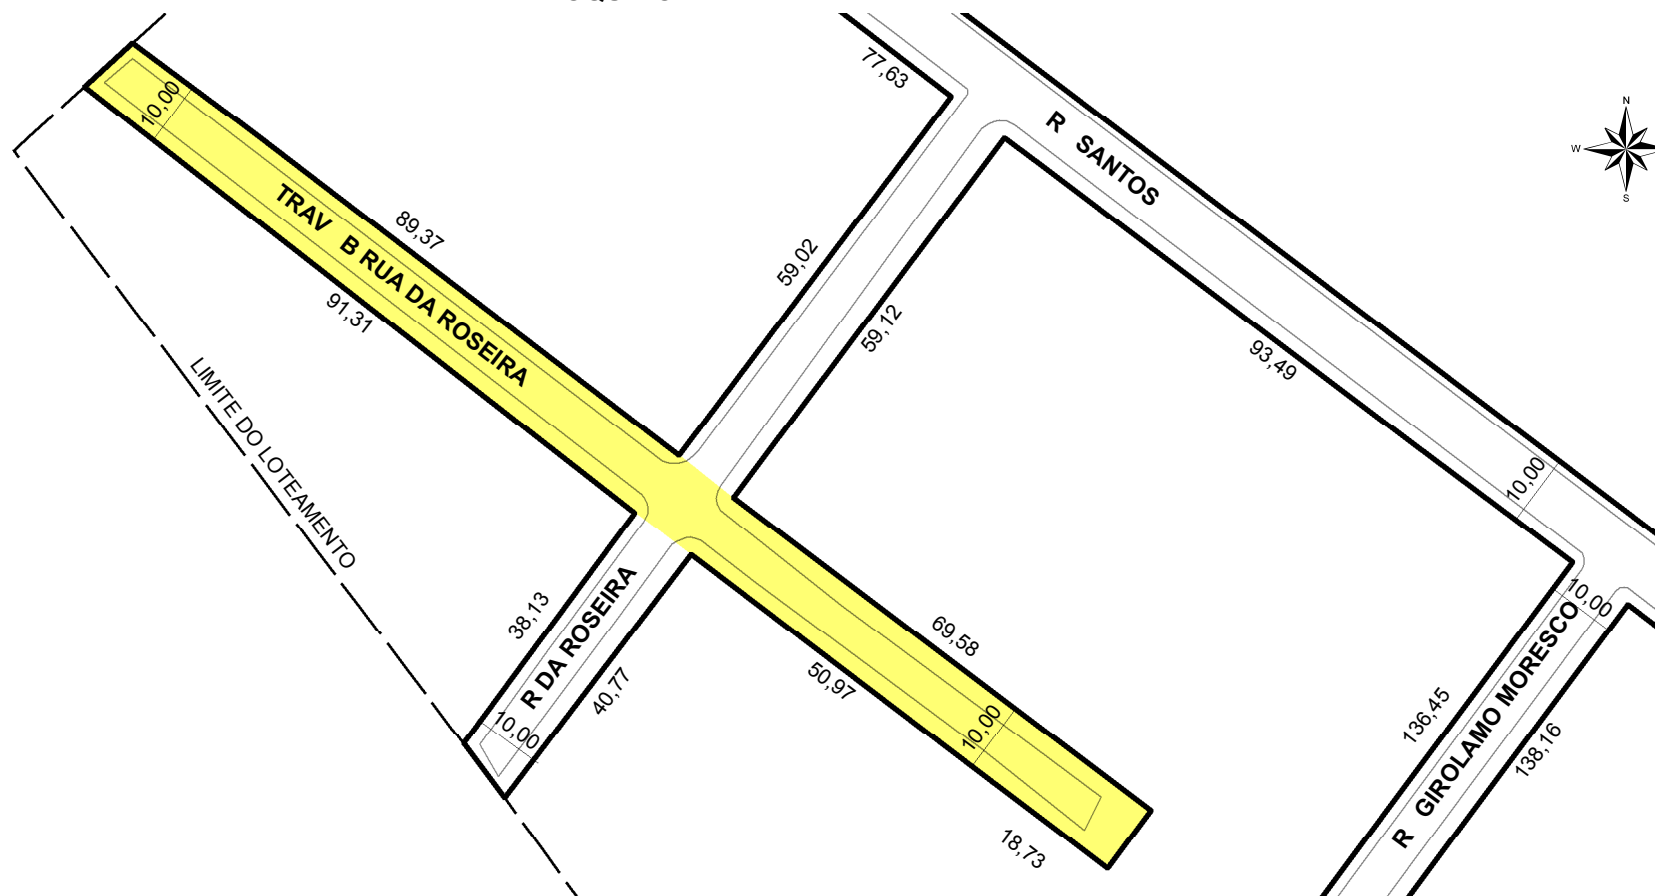

PREFEITURA MUNICIPAL DE PORTO ALEGRE

SMAMS - DGPUS - CGIU - UAIU - EIUP

CADASTRO GRAFICO DE LOGRADOUROS

LOGRADOURO:

TRAV. B RUA DA ROSEIRA

LEI DE DENOMINAÇÃO: -

CTM:

8066318

NOME ANTIGO: -

CROQUI TOTAL

TRECHO DO LOGRADOURO CADASTRADO

INFORMAÇÕES DO CADASTRAMENTO:

INSTRUMENTO
LOTEAMENTO SANTOS

PROCESSO Nº:
20.0.000051493-5

DATA DO CADASTRAMENTO:
25/08/2020

OBSERVAÇÕES:

CADASTRADO EM TODA A SUA EXTENSÃO COM APROXIMADAMENTE 171,01M E GABARITO MÉDIO DE 10,00M.