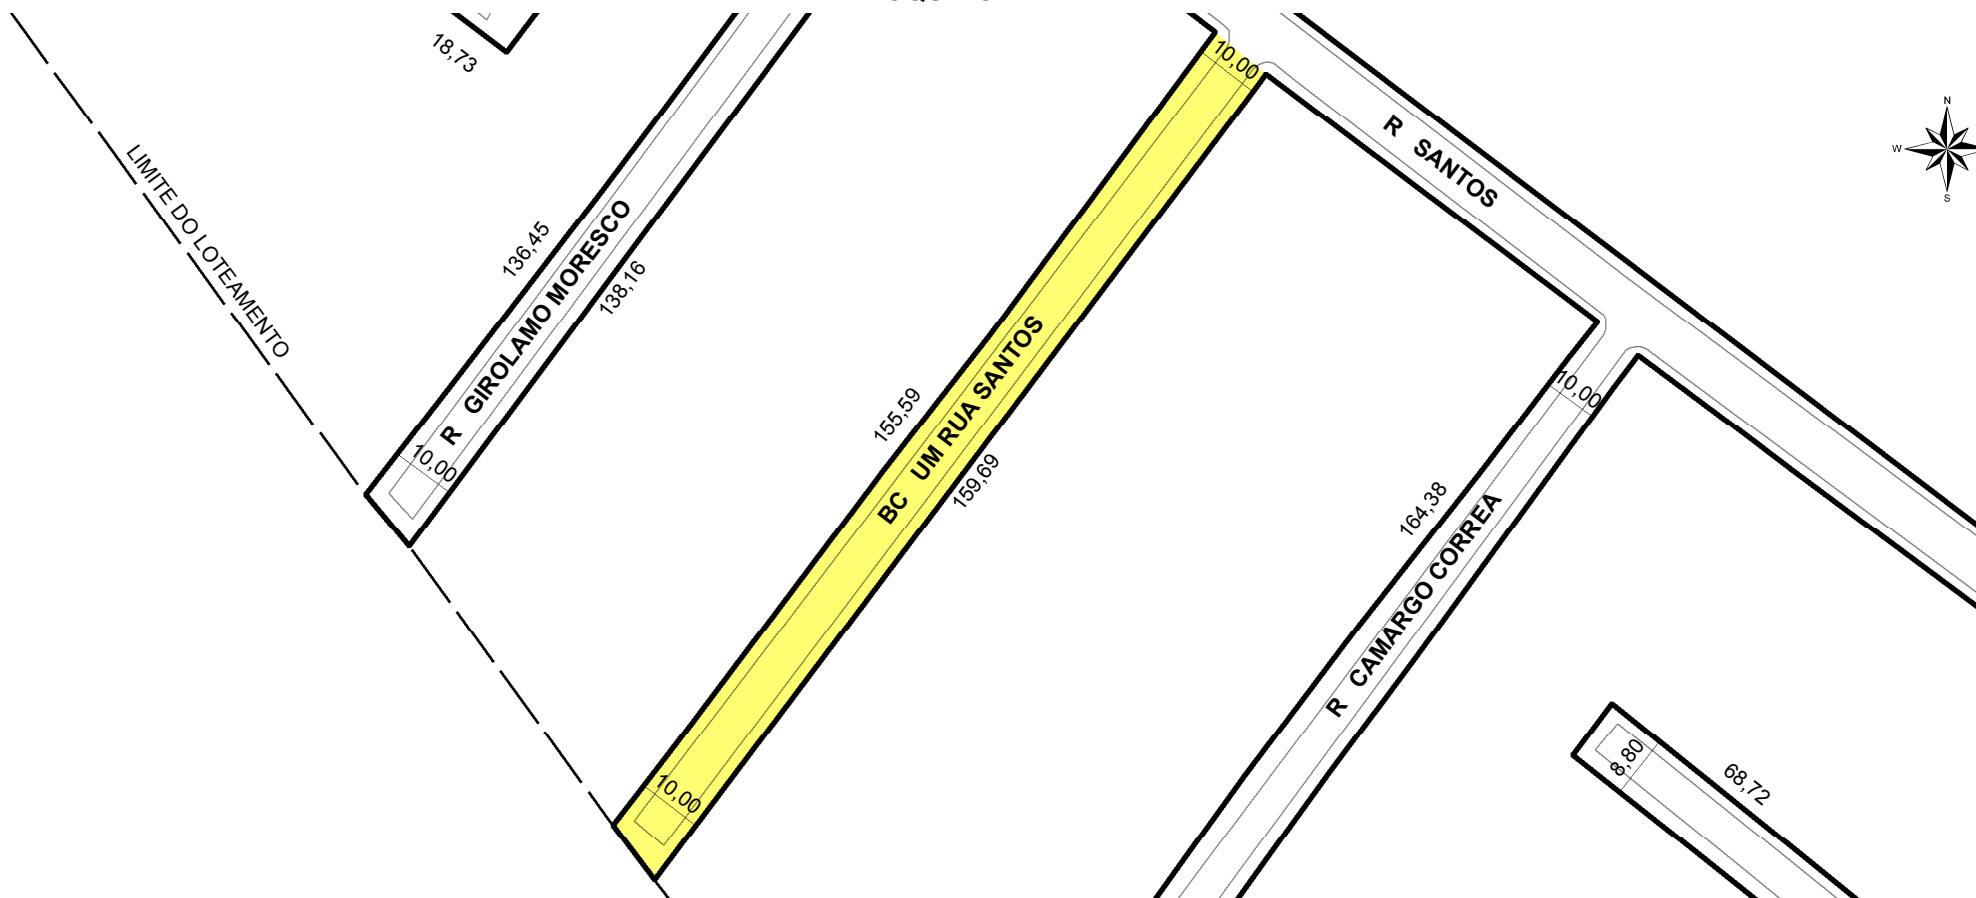

PREFEITURA MUNICIPAL DE PORTO ALEGRE

SMAMS - DGPUS - CGIU - UAIU - EIUP

CADASTRO GRAFICO DE LOGRADOUROS

LOGRADOURO:

BC UM RUA SANTOS

LEI DE DENOMINAÇÃO:

CTM:

8066383

NOME ANTIGO:

CROQUI TOTAL

TRECHO DO LOGRADOURO CADASTRADO

INFORMAÇÕES DO CADASTRAMENTO:

INSTRUMENTO
LOTEAMENTO SANTOS

PROCESSO Nº:
20.0.000051493-5

DATA DO CADASTRAMENTO:
25/08/2020

OBSERVAÇÕES:

CADASTRADO A PARTIR DA RUA SANTOS ATÉ O LIMITE SUDOESTE DO LOTEAMENTO SANTOS, COM APROXIMADAMENTE 159,69M DE EXTENSÃO E GABARITO MÉDIO DE 10,00M.