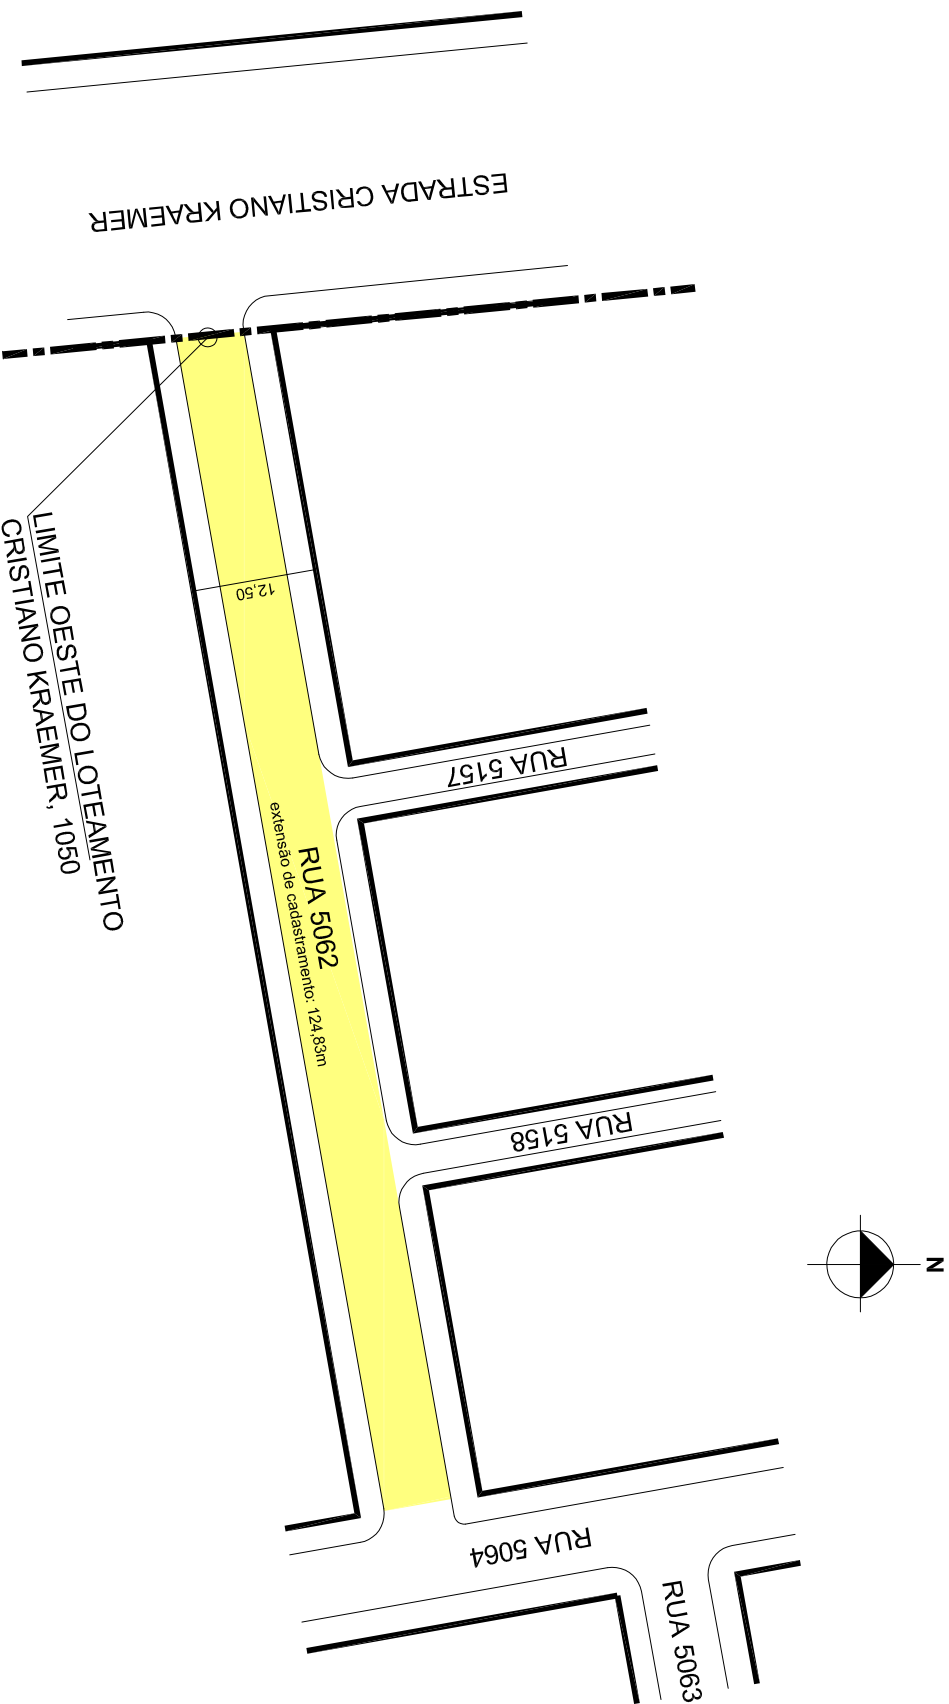

PREFEITURA MUNICIPAL DE PORTO ALEGRE
SMURB - SPU - COORDENAÇÃO DE INFORMAÇÕES E PROCESSAMENTO
UNIDADE DE REGISTRO E PROCESSAMENTO II

CONTROLE DE LOGRADOUROS

LOGRADOURO

RUA CINCO MIL SESSENTA DOIS

LEI DE DENOMINAÇÃO

OBSERVAÇÕES: **LOGRADOURO PÚBLICO CADASTRADO**
EM 10/04/2018, ATRAVÉS DO EXP. N 002.291103.00.5
LOTEAMENTO CRISTIANO KRAEMER 1050

DESENHO:	CAMILLA	AERO	2987 - 2 K - IV	CTM	8067001
VISTO:		MZ/UEU	05 / 022	BAIRRO	VILA NOVA