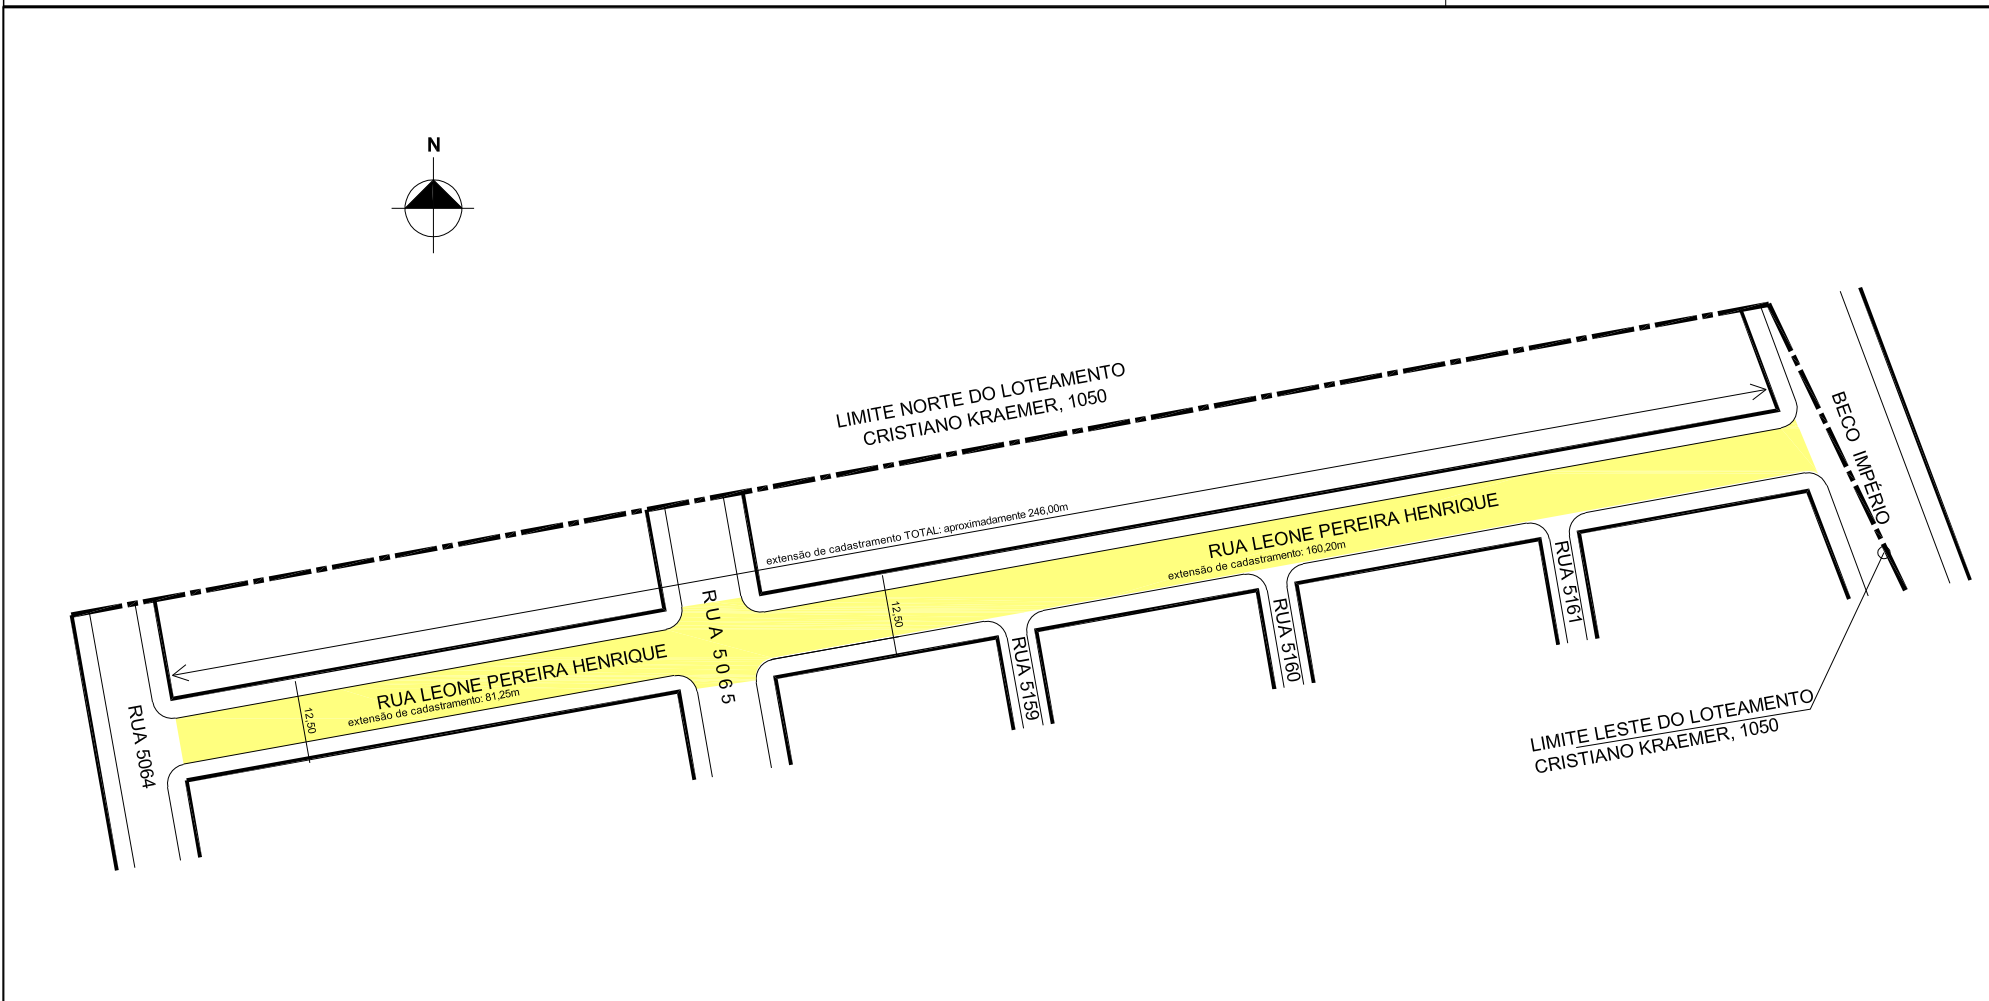

PREFEITURA MUNICIPAL DE PORTO ALEGRE

SMURB - SPU - COORDENAÇÃO DE INFORMAÇÕES E PROCESSAMENTO
UNIDADE DE REGISTRO E PROCESSAMENTO II

CONTROLE DE LOGRADOUROS

LOGRADOURO

R LEONE PEREIRA HENRIQUE, antiga Rua Cinco Mil Sessetna Tres

LEI DE DENOMINAÇÃO

13.771/2023

OBSERVAÇÕES: **LOGRADOURO PÚBLICO CADASTRADO**
EM 10/04/2018, ATRAVÉS DO EXP. N 002.291103.00.5
LOTEAMENTO CRISTIANO KRAEMER 1050

DESENHO:

CAMILA

AERO

2987 - 2 K - IV
2987 - 2 L - I
2987 - 2 L - III

CTM

8067002

VISTO:

MZ/UEU

05 / 022

BAIRRO

VILA NOVA