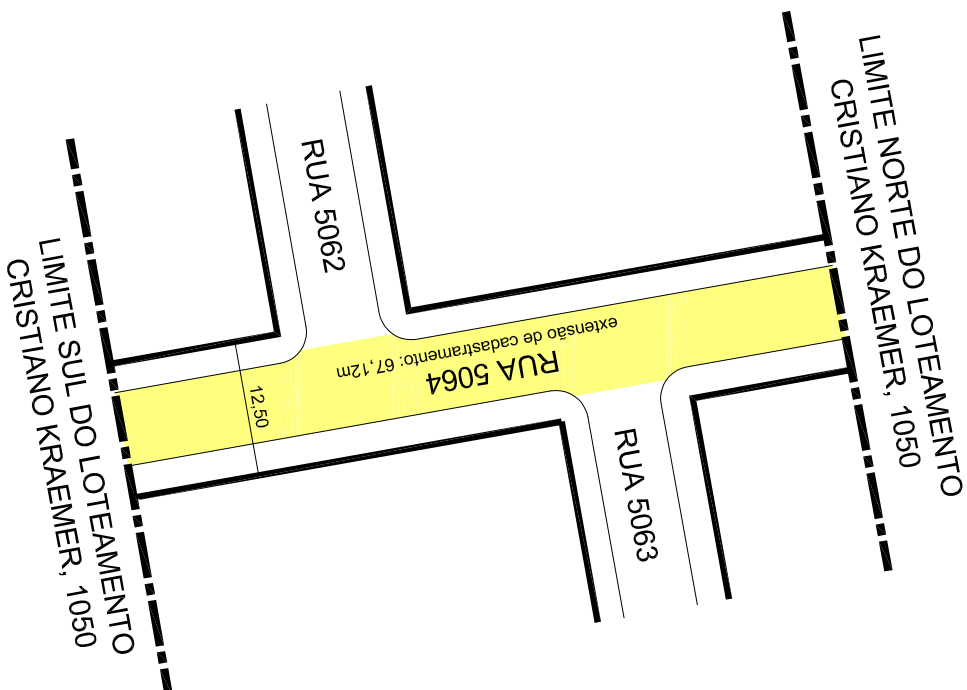

PREFEITURA MUNICIPAL DE PORTO ALEGRE

SMURB - SPU - COORDENAÇÃO DE INFORMAÇÕES E PROCESSAMENTO
UNIDADE DE REGISTRO E PROCESSAMENTO II

CONTROLE DE LOGRADOUROS

LOGRADOURO

RUA CINCO MIL SESSENTA QUATRO

LEI DE DENOMINAÇÃO

OBSERVAÇÕES: LOGRADOURO PÚBLICO CADASTRADO

EM 10/04/2018, ATRAVÉS DO EXP. N 002.291103.00.5
LOTEAMENTO CRISTIANO KRAEMER 1050

DESENHO:

CAMILIA

AERO

2987 - 2 K - II
2987 - 2 K - IV

CTM

8067003

VISTO:

MZ/UEU

05 / 022

BAIRRO

VILA NOVA