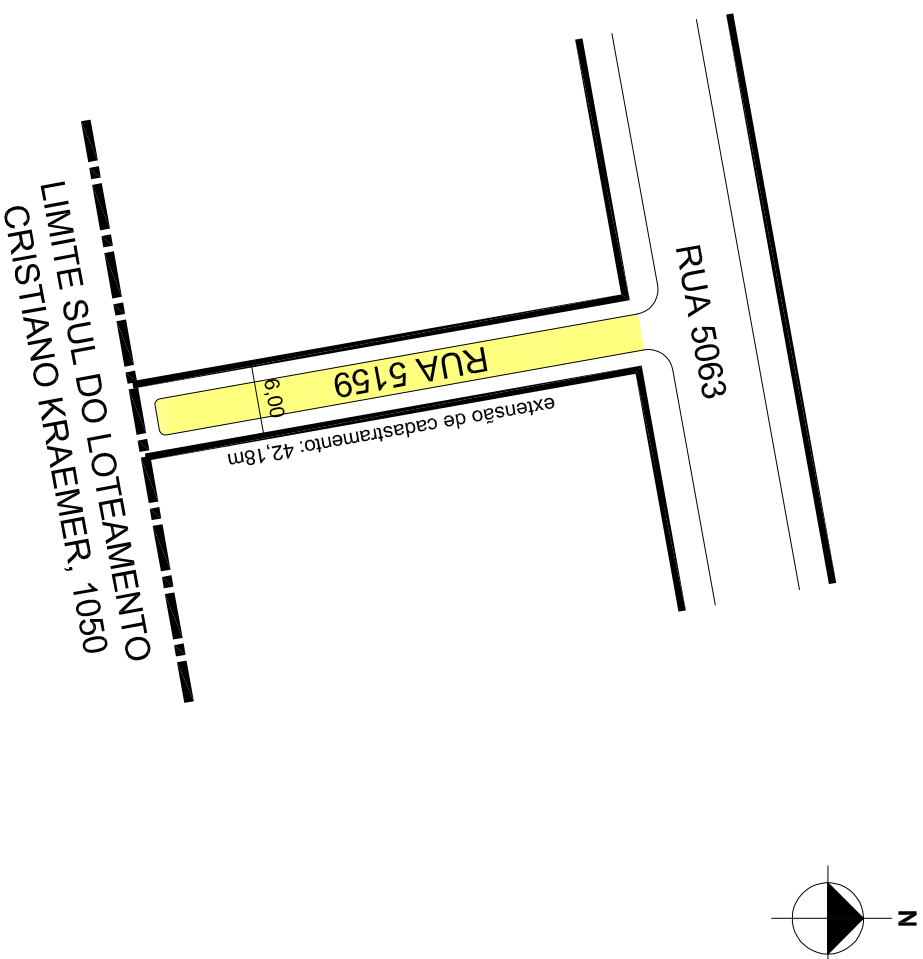

PREFEITURA MUNICIPAL DE PORTO ALEGRE
SMURB - SPU - COORDENAÇÃO DE INFORMAÇÕES E PROCESSAMENTO
UNIDADE DE REGISTRO E PROCESSAMENTO II

CONTROLE DE LOGRADOUROS

LOGRADOURO

RUA CINCO MIL CENTO CINQUENTA NOVE

LEI DE DENOMINAÇÃO

OBSERVAÇÕES: **LOGRADOURO PÚBLICO CADASTRADO**

EM 10/04/2018, ATRAVÉS DO EXP. N 002.291103.00.5
LOTEAMENTO CRISTIANO KRAEMER 1050

DESENHO:

CAMILLA

AERO

2987 - 2 L - III

CTM

8067026

VISTO:

MZ/UEU

05 / 022

BAIRRO

VILA NOVA