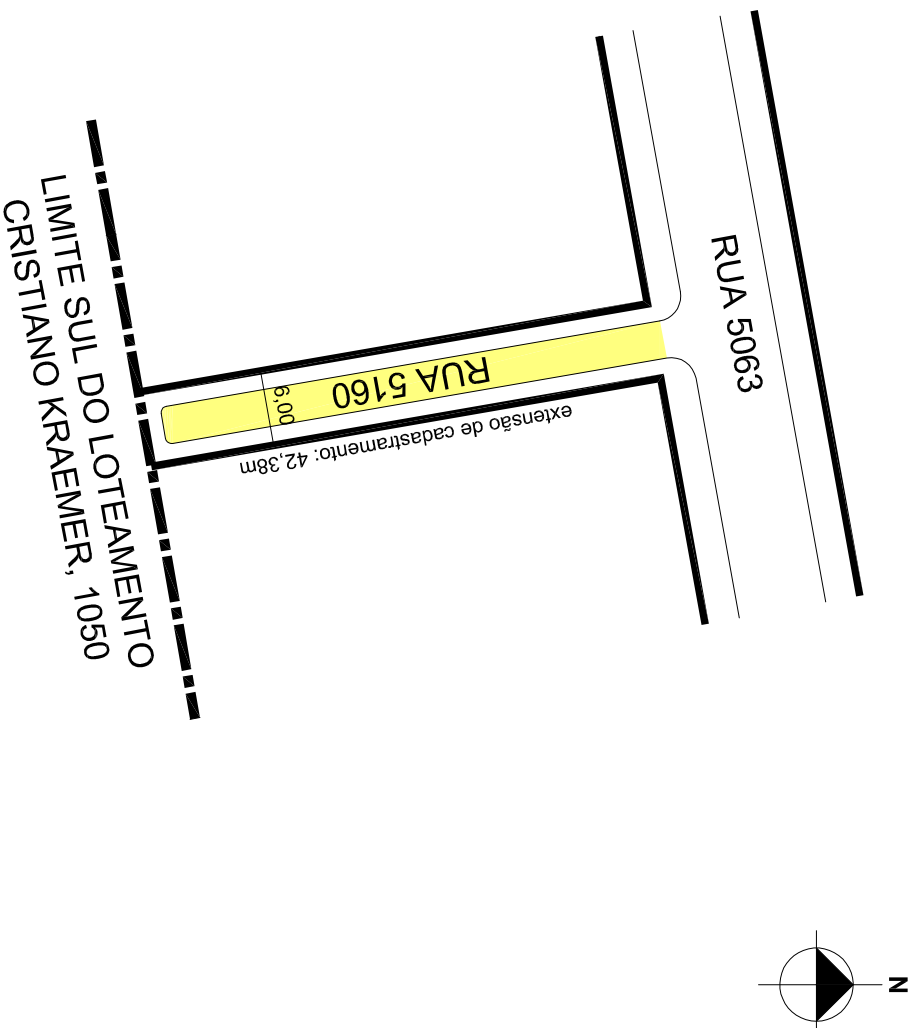

PREFEITURA MUNICIPAL DE PORTO ALEGRE
SMURB - SPU - COORDENAÇÃO DE INFORMAÇÕES E PROCESSAMENTO
UNIDADE DE REGISTRO E PROCESSAMENTO II

CONTROLE DE LOGRADOUROS

LOGRADOURO

RUA CINCO MIL CENTO SESSENTA

LEI DE DENOMINAÇÃO

OBSERVAÇÕES: **LOGRADOURO PÚBLICO CADASTRADO**

EM 10/04/2018, ATRAVÉS DO EXP. N 002.291103.00.5
LOTEAMENTO CRISTIANO KRAEMER 1050

DESENHO:

CAMILLA

AERO

2987 - 2 L - III

CTM

8067028

VISTO:

MZ/UEU

05 / 022

BAIRRO

VILA NOVA