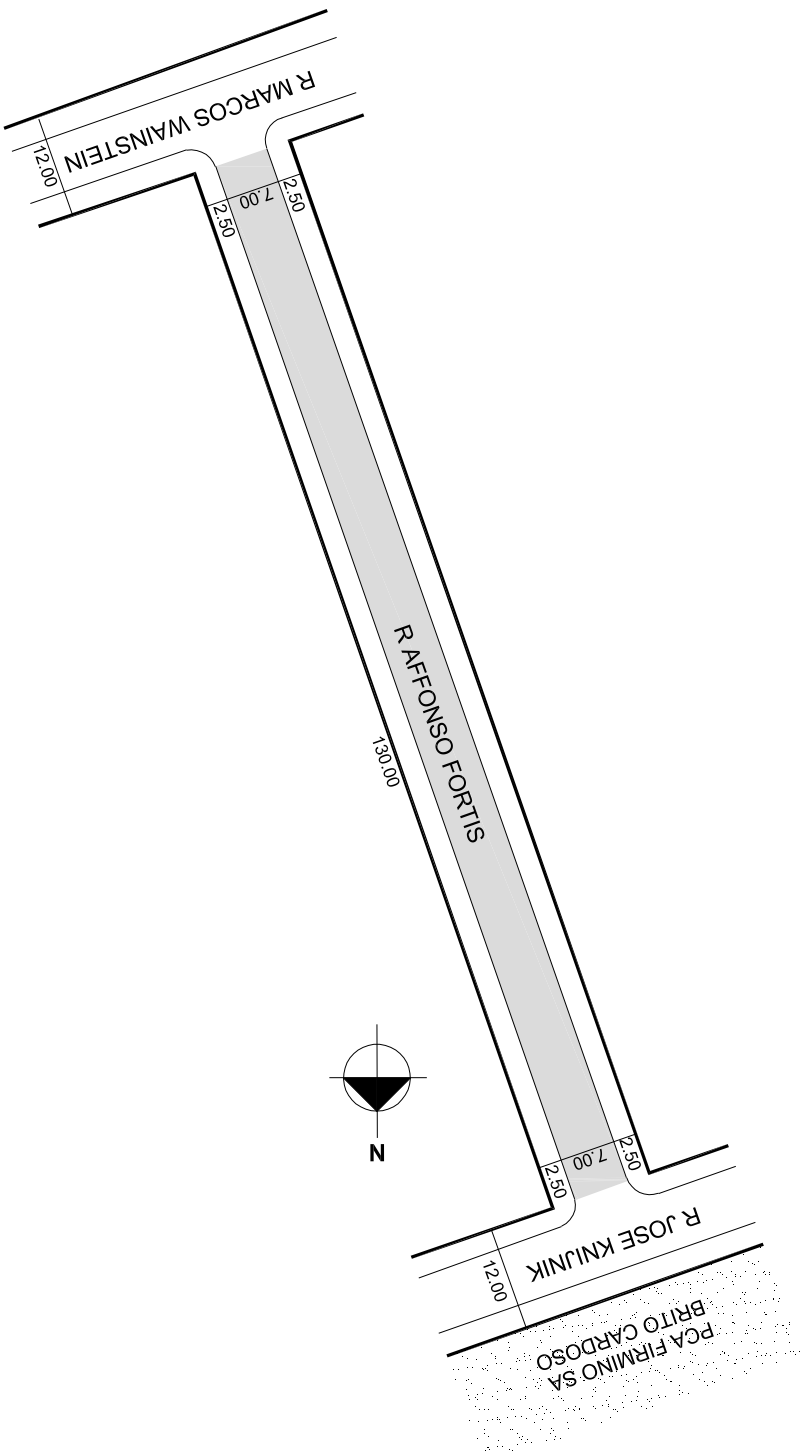

PREFEITURA MUNICIPAL DE PORTO ALEGRE
SMURB - SPU - COORDENAÇÃO DE INFORMAÇÕES E PROCESSAMENTO
UNIDADE DE REGISTRO E PROCESSAMENTO II

CONTROLE DE LOGRADOUROS

LOGRADOURO

RUA AFFONSO FORTIS, antiga Rua X Lot. Vila Nova

LEI DE DENOMINAÇÃO

6.690/90

OBSERVAÇÕES: **LOGRADOURO PÚBLICO CADASTRADO**

EM 19 / 08 / 1988, ATRAVÉS DO EXP. N 02.072195.88.6
LOTEAMENTO JARDIM VILA NOVA

DESENHO:	PATRICK	AERO:	2987-2 K-IV	CTM:	8067050
VISTO:		MZ/UEU:	05 / 026	BAIRRO:	VILA NOVA