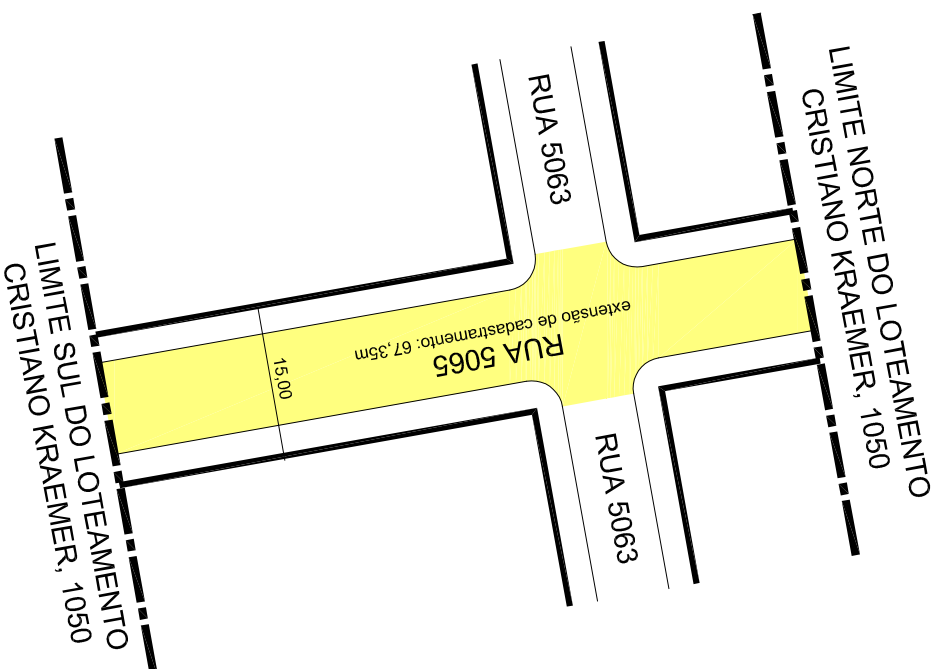

PREFEITURA MUNICIPAL DE PORTO ALEGRE
SMURB - SPU - COORDENAÇÃO DE INFORMAÇÕES E PROCESSAMENTO
UNIDADE DE REGISTRO E PROCESSAMENTO II

CONTROLE DE LOGRADOUROS

LOGRADOURO

RUA CINCO MIL SESSETA CINCO

LEI DE DENOMINAÇÃO

OBSERVAÇÕES: **LOGRADOURO PÚBLICO CADASTRADO**

EM 10/04/2018, ATRAVÉS DO EXP. N 002.291103.00.5

LOTEAMENTO CRISTIANO KRAEMER 1050

DESENHO:

CAMILIA

AERO

2987 - 2 L - I
2987 - 2 L - III

CTM

8067373

VISTO:

MZ/UEU

05 / 022

BAIRRO

VILA NOVA