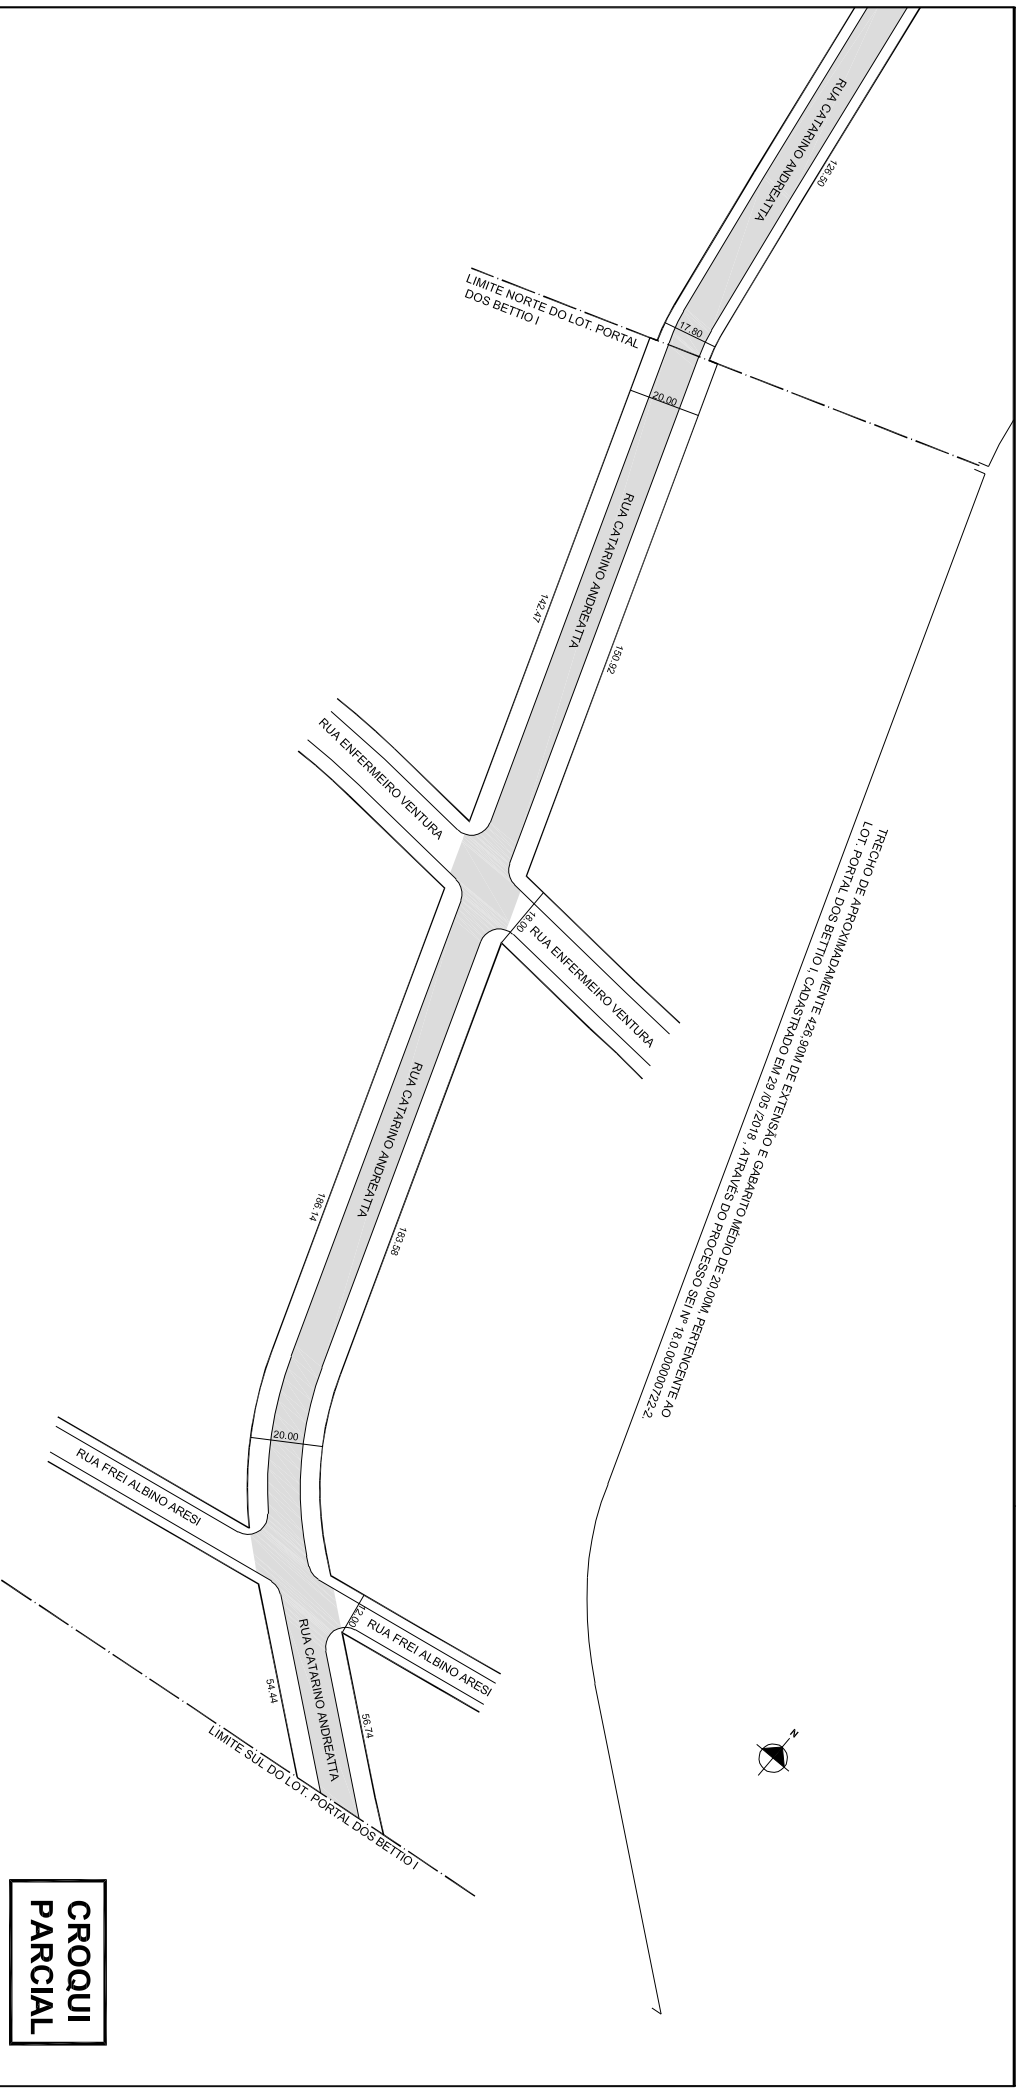

PREFEITURA MUNICIPAL DE PORTO ALEGRE
SMURB - SPU - COORDENAÇÃO DE INFORMAÇÕES E PROCESSAMENTO
UNIDADE DE REGISTRO E PROCESSAMENTO II

CONTROLE DE LOGRADOUROS

LOGRADURO

R CATARINO ANDREATTA, antiga Rua Marechal Mesquita

LEI DE DENOMINAÇÃO

4.232/76

OBSERVAÇÕES: LOGRADURO PÚBLICO CADASTRADO

TRECHO DE APROX. 426,90M DE EXTENSÃO E GABARITO MÉDIO DE 20,00M, EM
29/06/2018, ATRAVÉS DO PROCESSO SEI Nº 18.0100000722-2,
LOTAMENTO PORTAL DOS BETTIO I

DESENHO:

CARLA

AERO

2987-2 K-II

CTM

8068074

VISTO:

MZ/UEU

05 / 020

BAIRRO

VILA NOVA