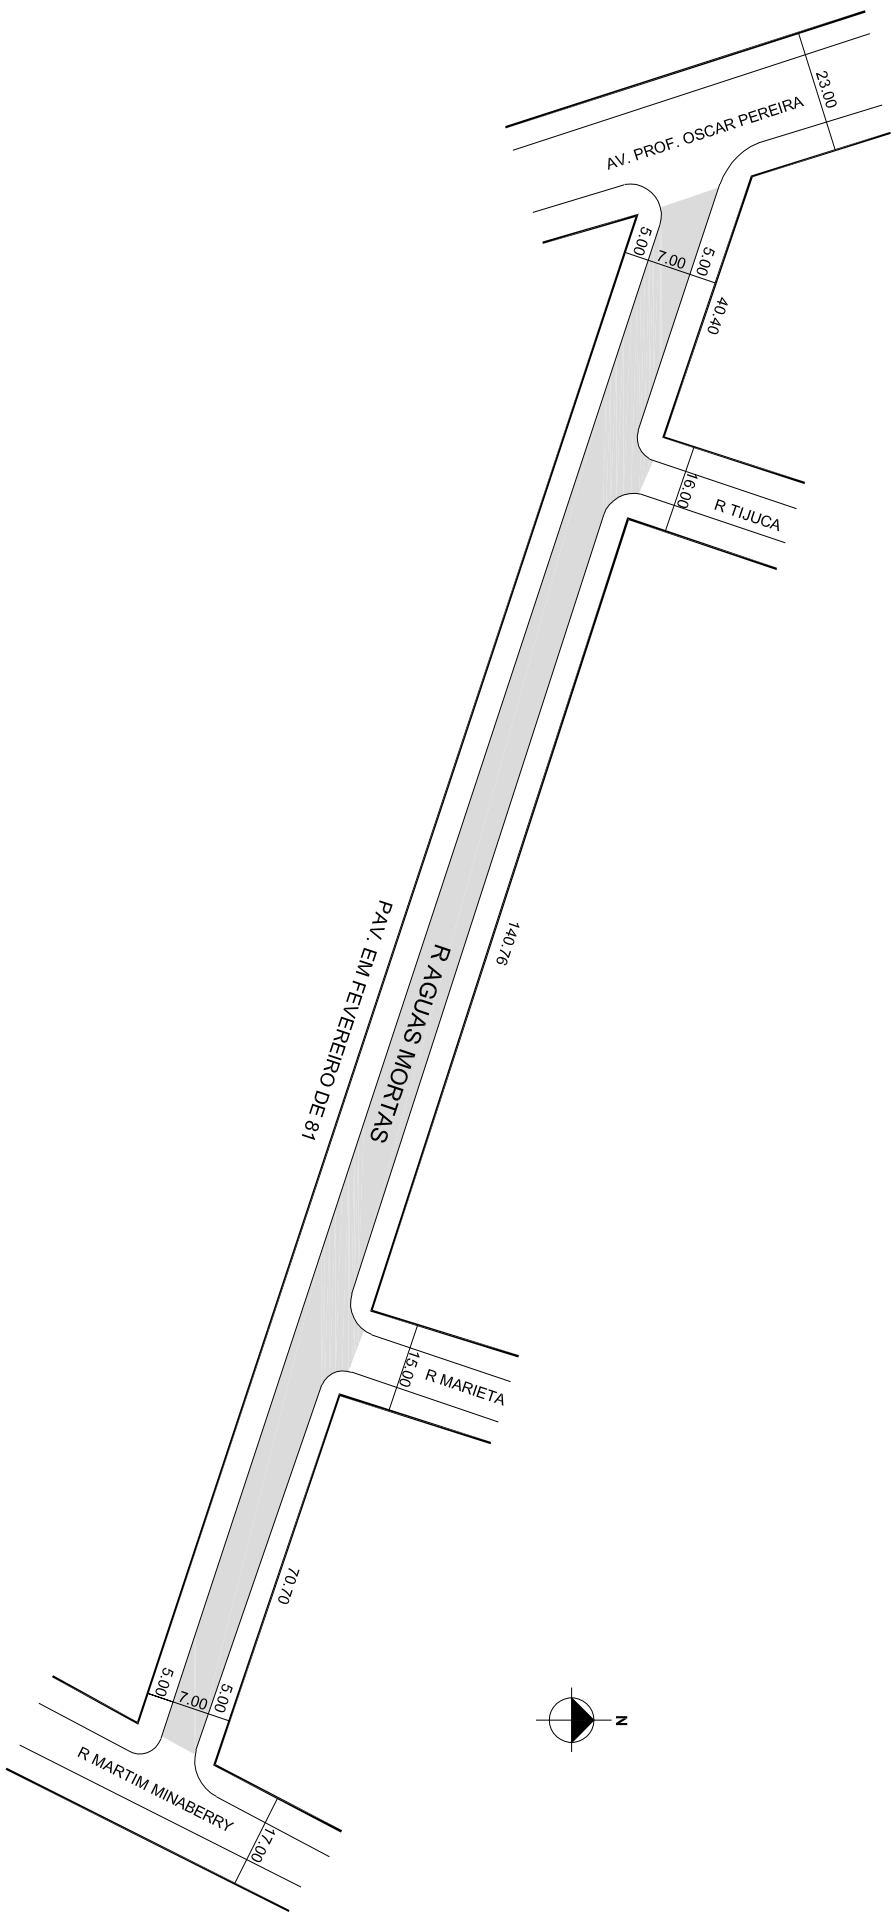

**PREFEITURA MUNICIPAL DE PORTO ALEGRE**  
SMURB - SPU - COORDENAÇÃO DE INFORMAÇÕES E PROCESSAMENTO  
UNIDADE DE REGISTRO E PROCESSAMENTO II

CONTROLE DE LOGRADOUROS

LOGRADOURO

**RAGUAS MORTAS**

LEI DE DENOMINAÇÃO

OBSERVAÇÕES: **LOGRADOURO PÚBLICO CADASTRADO**

DESENHO:	SHERLEN	AERO	2987-2 F-II	CTM	8073199
VISTO:		MZ/UEU	01 / 082	BAIRRO	MEDIANEIRA PARTENON