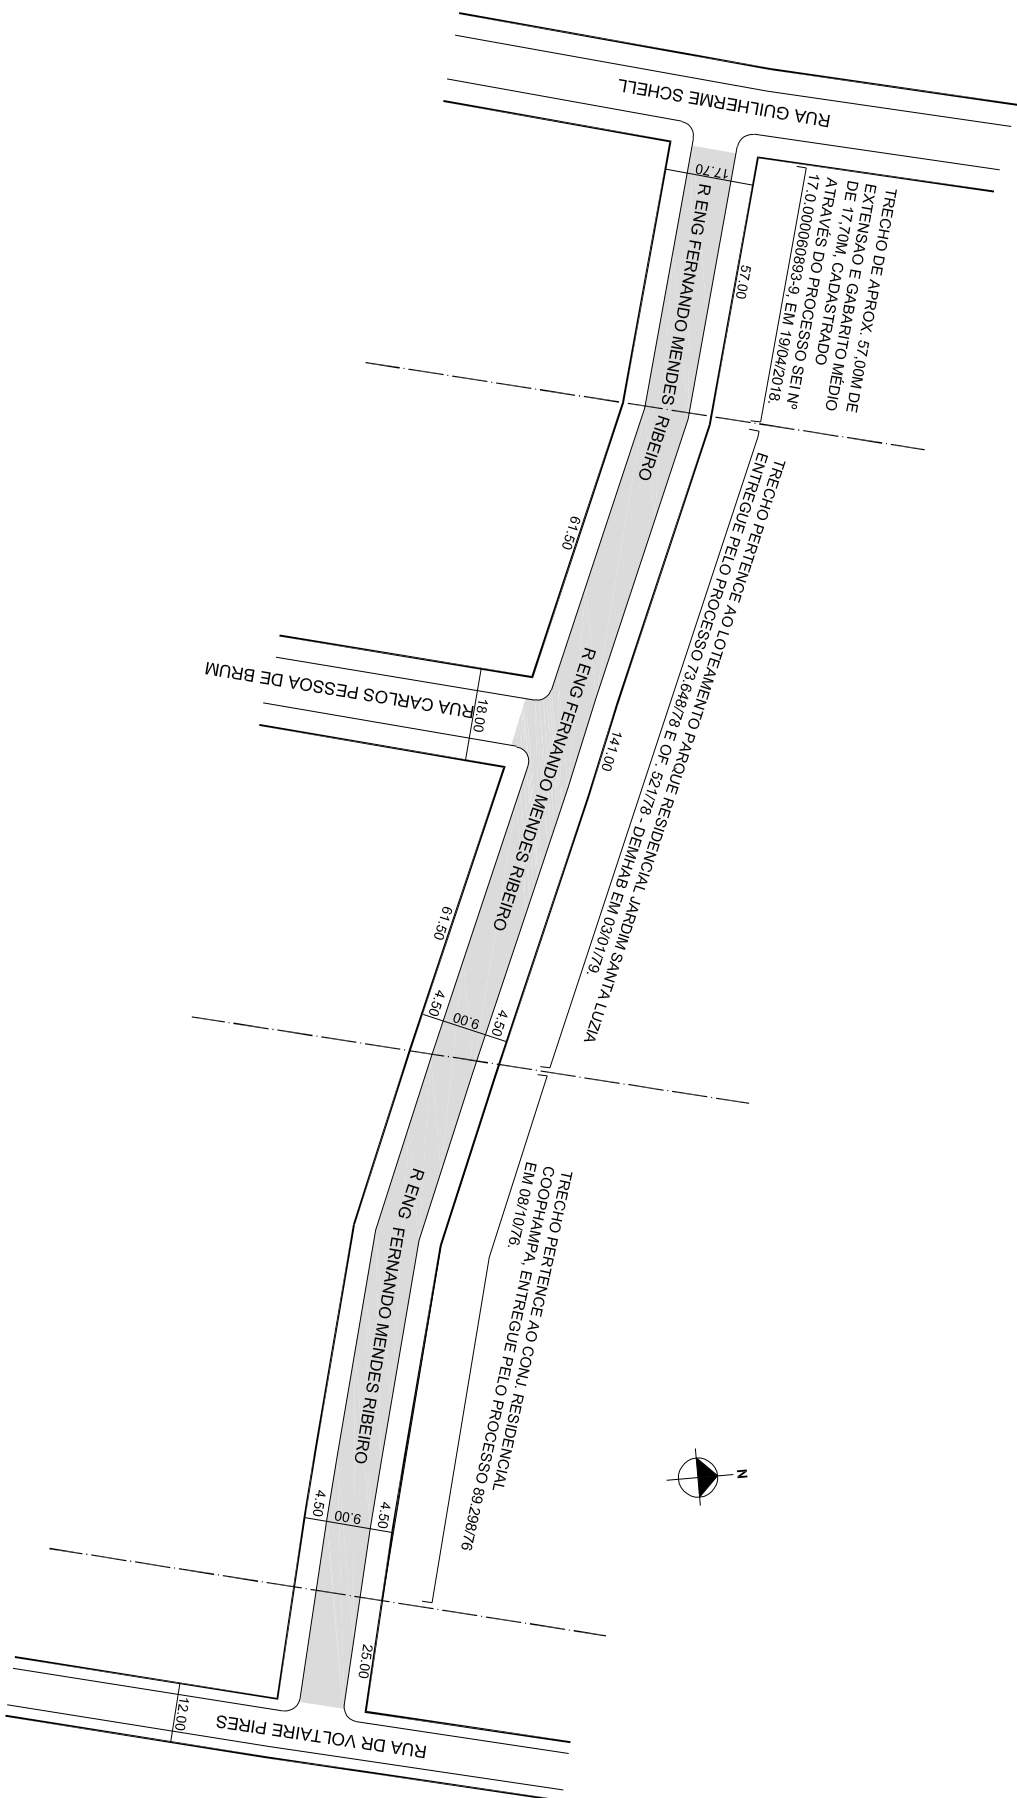

PREFEITURA MUNICIPAL DE PORTO ALEGRE
SMURB - SPU - COORDENAÇÃO DE INFORMAÇÕES E PROCESSAMENTO
UNIDADE DE REGISTRO E PROCESSAMENTO II

CONTROLE DE LOGRADOUROS

LOGRADURO

R ENG FERNANDO MENDES RIBEIRO, antiga Rua "4" - Coophampa

LEI DE DENOMINAÇÃO

4.243/76

OBSERVAÇÕES: **LOGRADURO PÚBLICO CADASTRADO**

TRECHO DE APROX. 57,00M DE EXTENSÃO E GABARITO MÉDIO DE 17,70M, CADASTRADO

ATRAVÉS DO PROCESSO SEI N° 17.0.000060893-9, EM 19/04/2018.

LOTAMENTO PARQUE RESIDENCIAL JARDIM SANTA LUZIA E CONJ. RESIDENCIAL COOPHAMPA.

DESENHO:	CARLA	AERO	2987-2 F-II	CTM	8074031
VISTO:		MZ/UEU	01 / 082	BAIRRO	SANTO ANTONIO