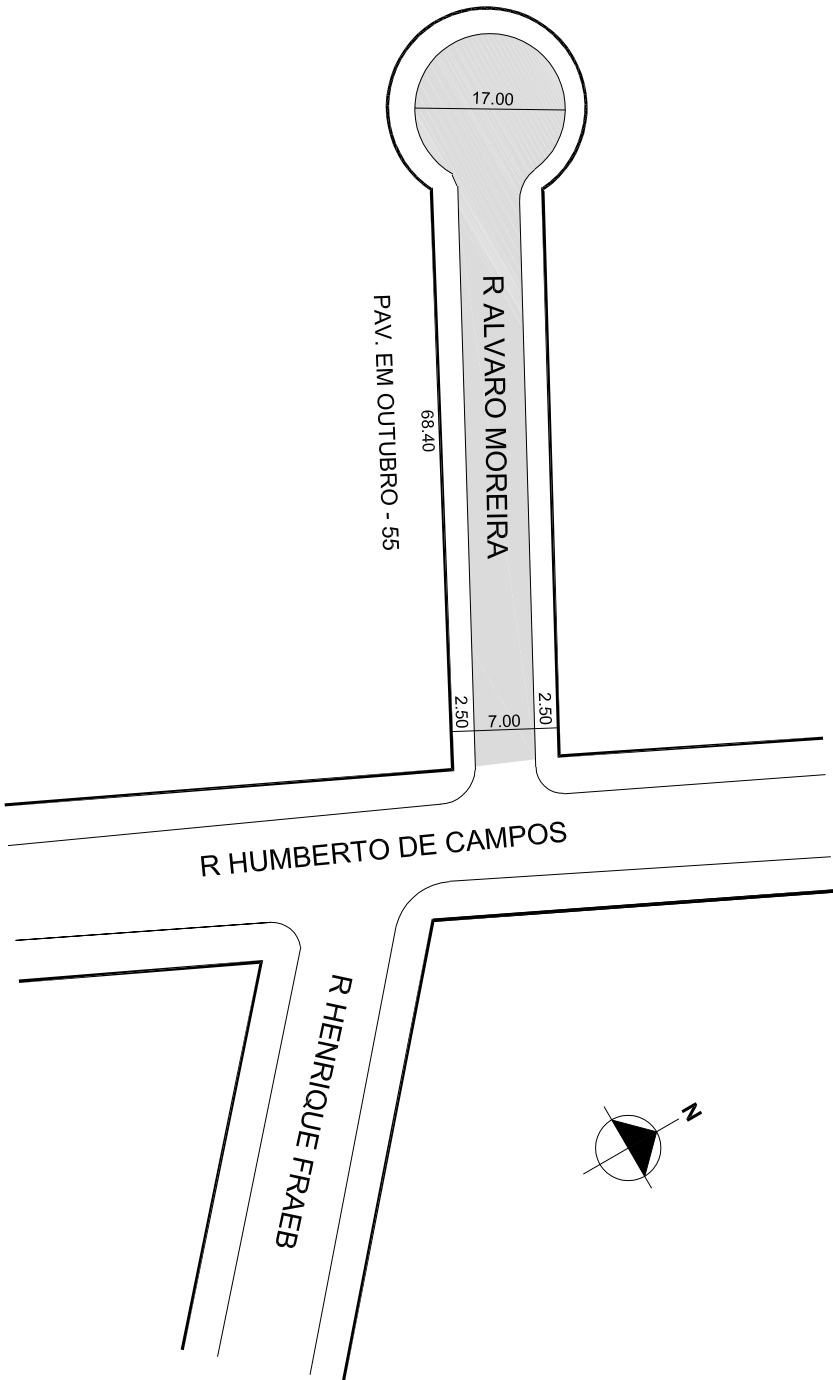

**PREFEITURA MUNICIPAL DE PORTO ALEGRE**  
SMURB - SPU - COORDENAÇÃO DE INFORMAÇÕES E PROCESSAMENTO  
UNIDADE DE REGISTRO E PROCESSAMENTO II

**CONTROLE DE LOGRADOUROS**

LOGRADOURO

RUA ALVARO MOREIRA, antiga Rua "S/Nome"

LEI DE DENOMINAÇÃO

3.163/68

OBSERVAÇÕES: LOGRADOURO PÚBLICO CADASTRADO

DESENHO:	GABRIEL	AERO	2987-2 G-I	CTM	8074189
VISTO:		MZ/UEU	01/82	BAIRRO	SANTO ANTONIO