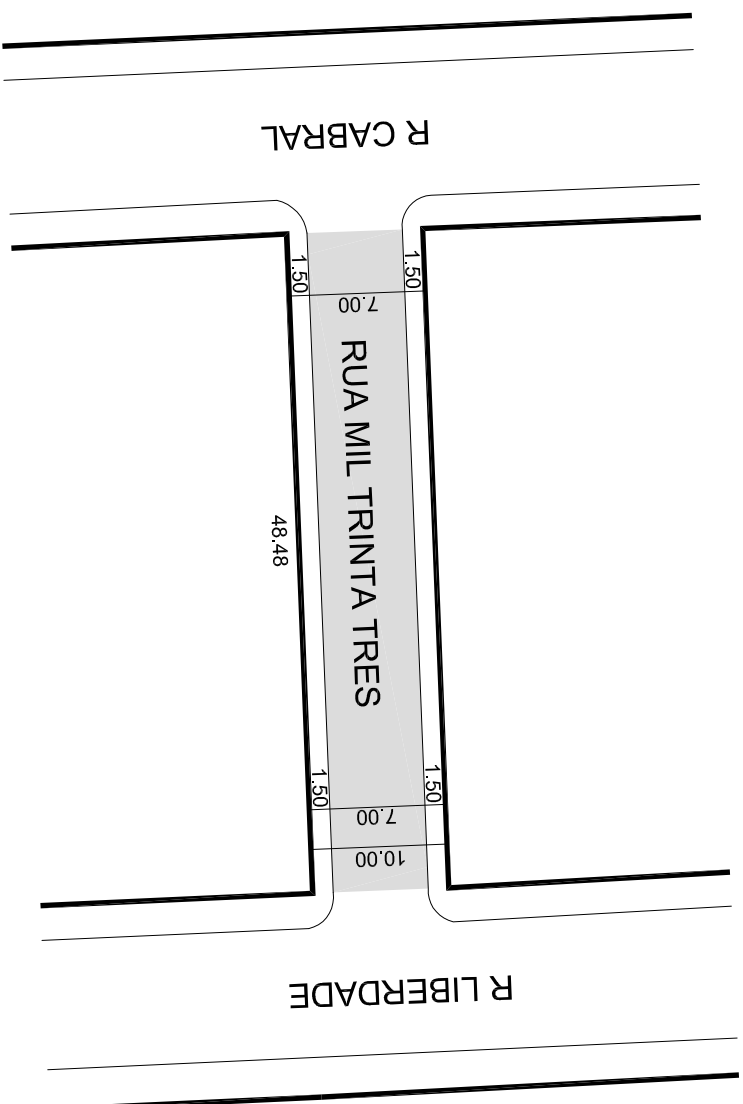

PREFEITURA MUNICIPAL DE PORTO ALEGRE
SMURB - SPU - COORDENAÇÃO DE INFORMAÇÕES E PROCESSAMENTO
UNIDADE DE REGISTRO E PROCESSAMENTO II

CONTROLE DE LOGRADOUROS

LOGRADOURO

RUA MIL TRINTA TRES

LEI DE DENOMINAÇÃO

OBSERVAÇÕES: LOGRADOURO PÚBLICO CADASTRADO

TRECHO DE 48,48M DE EXTENSÃO E GABARITO DE 10,00M, ENTRE A RUA
LIBERDADE E A RUA CABRAL, EM 16/ 12 / 2016, ATRAVÉS DO EXP. Nº 002.050243.16.0

DESENHO:

CARLA

AERO

2987-2 A-IV

CTM

8077002

VISTO:

MZ/UEU

01 / 036

BAIRRO

RIO BRANCO