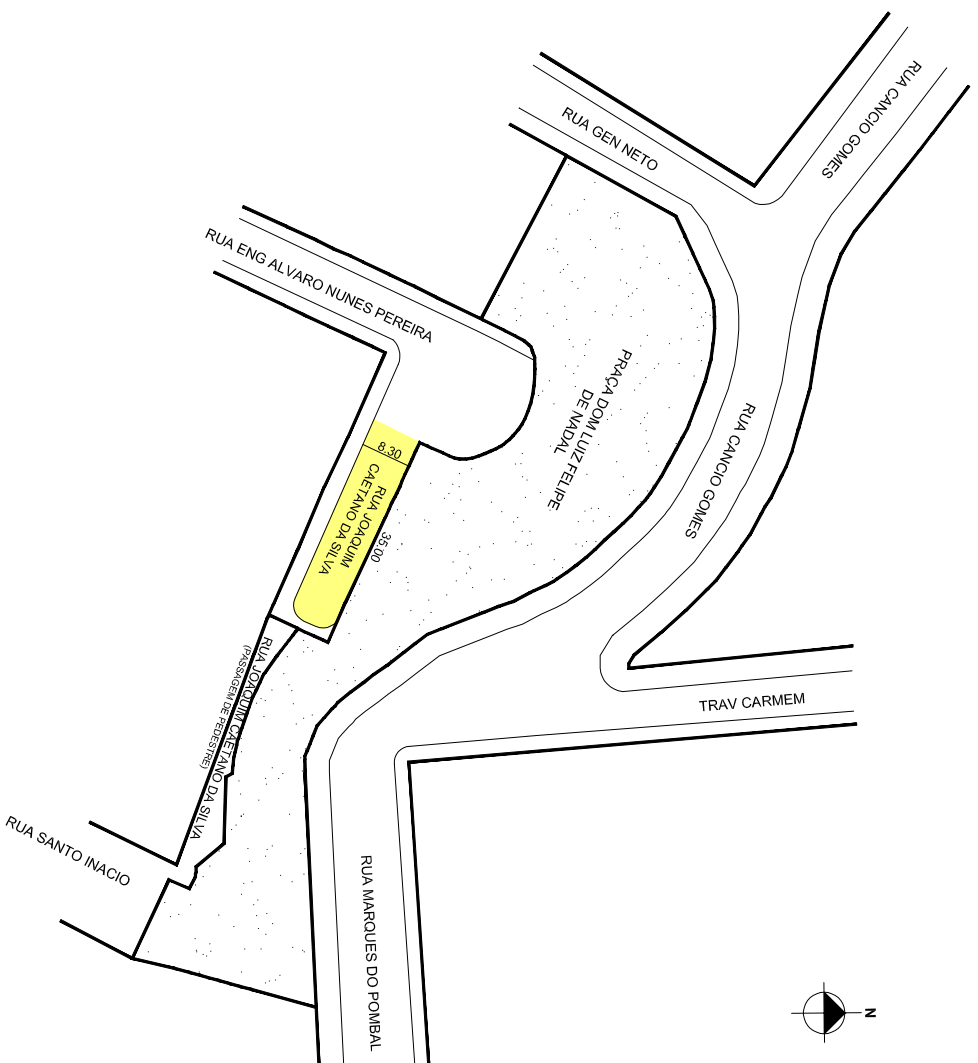

PREFEITURA MUNICIPAL DE PORTO ALEGRE
SMURB - SPU - COORDENAÇÃO DE INFORMAÇÕES E PROCESSAMENTO
UNIDADE DE REGISTRO E PROCESSAMENTO II

CONTROLE DE LOGRADOUROS

LOGRADOURO

RUA JOAQUIM CAETANO DA SILVA

LEI DE DENOMINAÇÃO

1111/1942

OBSERVAÇÕES: LOGRADOURO PÚBLICO CADASTRADO

EM 06 / 08 / 1997, COM APROXIMADAMENTE 35,00M DE EXTENSÃO, ATRAVÉS DO
EXP. N 002.283647.00.5.

DESENHO:	JULLIA	AERO	2987-2 A-II	CTM	8078206
VISTO:		MZ/UEU	01 / 030	BAIRRO	MOINHOS DE VENTO