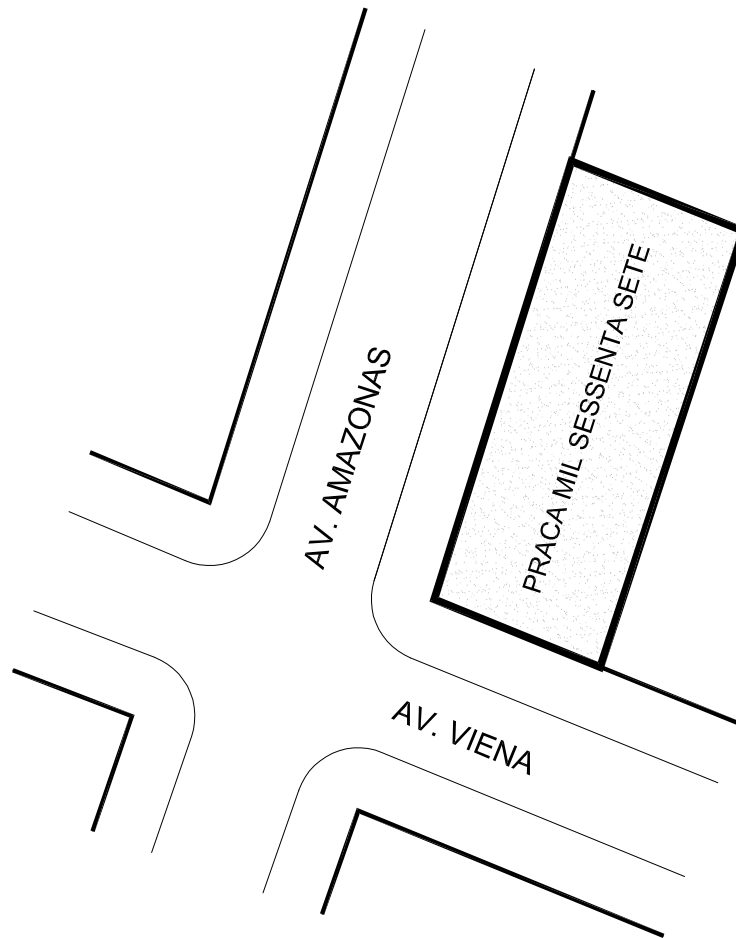

PREFEITURA MUNICIPAL DE PORTO ALEGRE

SMURB - SPU - COORDENAÇÃO DE INFORMAÇÕES E PROCESSAMENTO
UNIDADE DE REGISTRO E PROCESSAMENTO II

CONTROLE DE LOGRADOUROS

LOGRADOURO

PCA MIL SESENTA SETE

LEI DE DENOMINAÇÃO

OBSERVAÇÕES: **LOGRADOURO NÃO CADASTRADO**
PROCESSO QUE SOLICITOU O CROQUI N° 16.000016706-5

DESENHO:
FABRICIO

AERO
2987-2 B-I

CTM
8079002

VISTO:
MZ/UEU
01/012

BAIRRO
SAO GERALDO