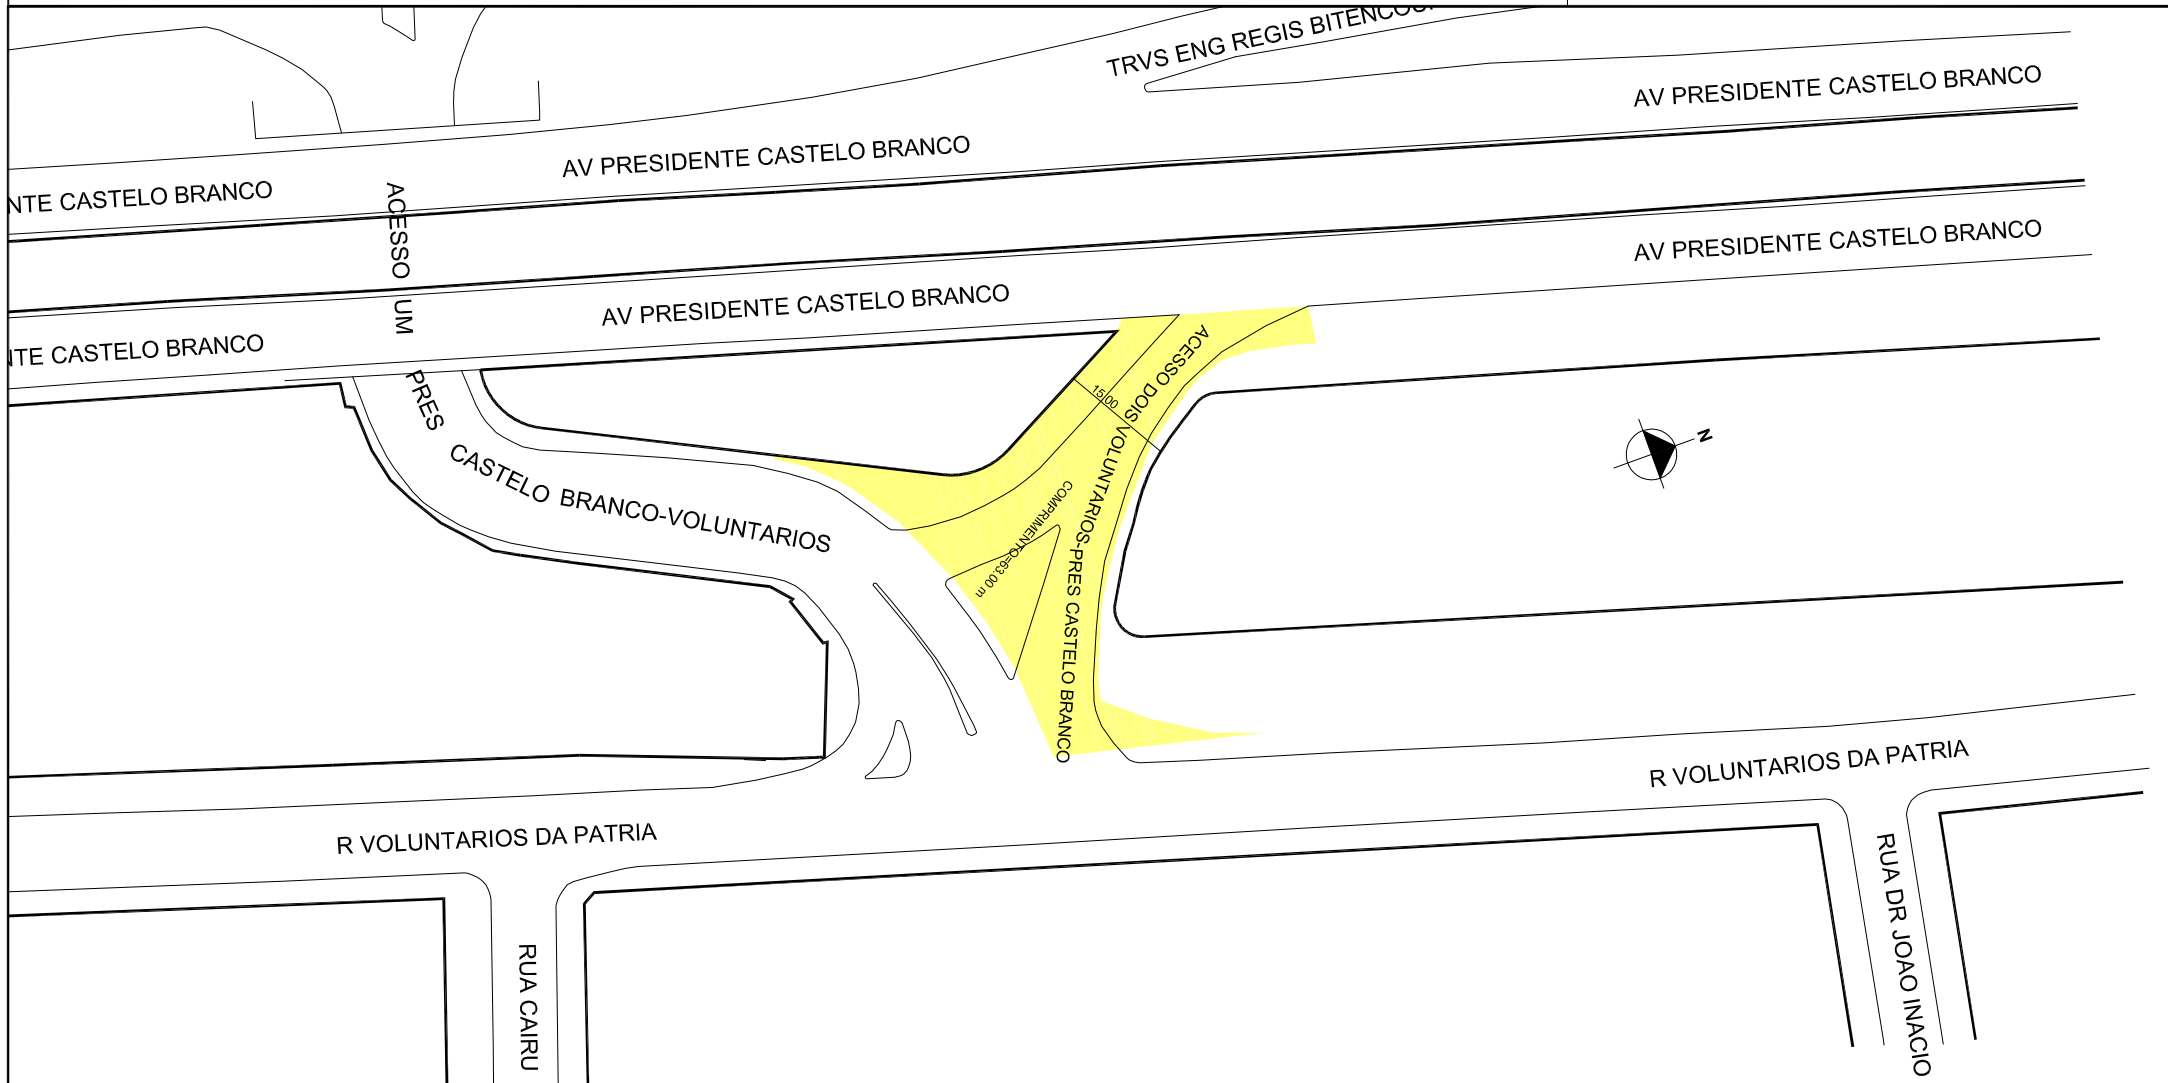

# PREFEITURA MUNICIPAL DE PORTO ALEGRE

SMURB - SPU - COORDENAÇÃO DE INFORMAÇÕES E PROCESSAMENTO  
UNIDADE DE REGISTRO E PROCESSAMENTO II

## CONTROLE DE LOGRADOUROS

LOGRADOURO

AC DOIS VOLUNTARIOS-PRES CASTELO BRANCO

LEI DE DENOMINAÇÃO

-----

**OBSERVAÇÕES: LOGRADOURO PÚBLICO CADASTRADO**

TRECHO DE APROX.63,00M DE EXTENSÃO E GABARITO MÉDIO DE 15,00M, EM 17/12/2018,  
ATRAVÉS DO PROCESSO ELETRONICO SEI Nº 18.0.000079799-1.

DESENHO:

CAMILA

AERO

2987-2 A-II

CTM

8081028

VISTO:

MZ/UEU

01 / 004

BAIRRO

NAVEGANTES