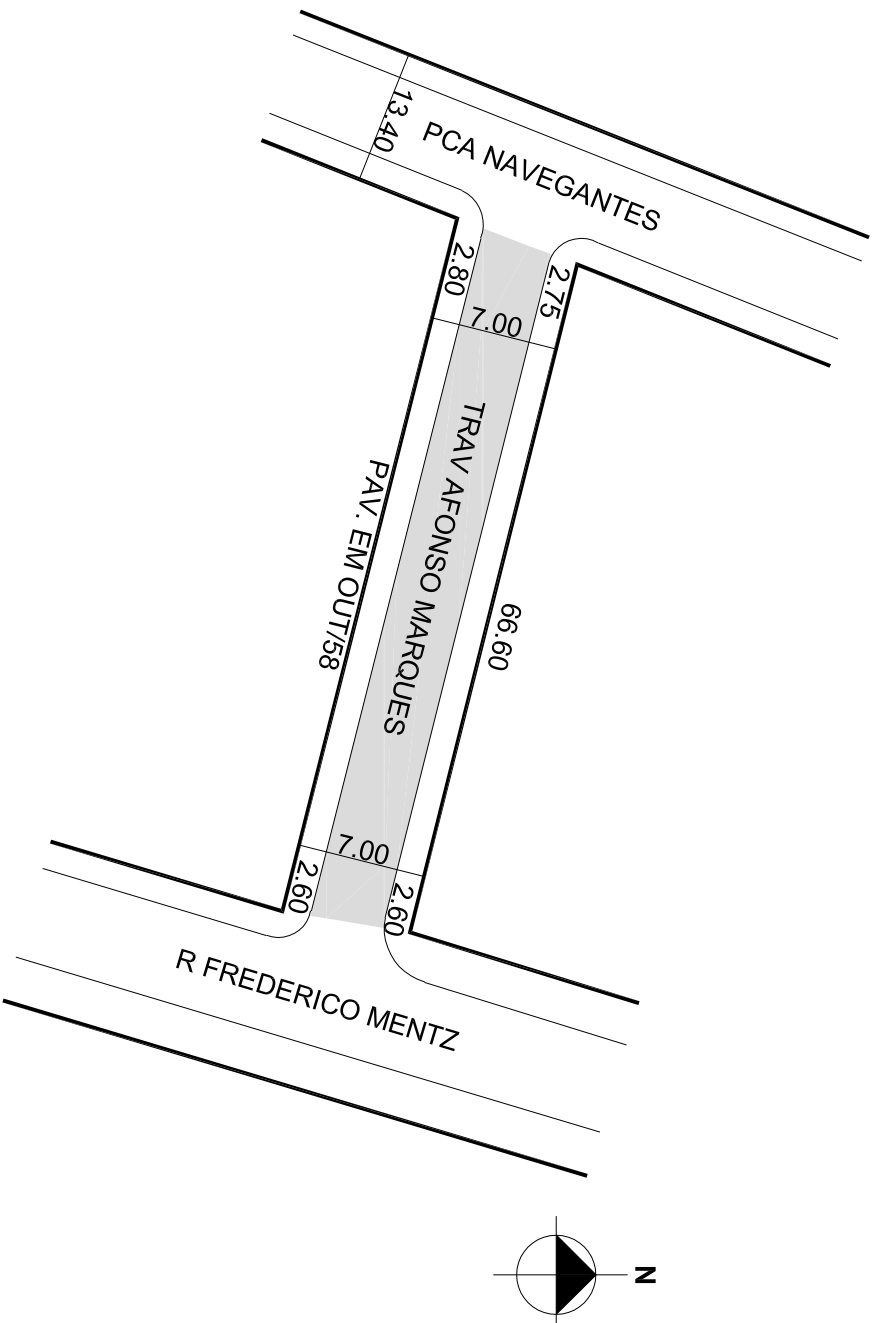

**PREFEITURA MUNICIPAL DE PORTO ALEGRE**  
SMURB - SPU - COORDENAÇÃO DE INFORMAÇÕES E PROCESSAMENTO  
UNIDADE DE REGISTRO E PROCESSAMENTO II

**CONTROLE DE LOGRADOUROS**

LOGRADOURO

TRAV AFONSO MARQUES

LEI DE DENOMINAÇÃO

OBSERVAÇÕES: LOGRADOURO PÚBLICO CADASTRADO

DESENHO:	SHERLEN	AERO	2970-4 U-IV	CTM	8081069
VISTO:		MZ/UEU	02 / 036	BAIRRO	NAVEGANTES