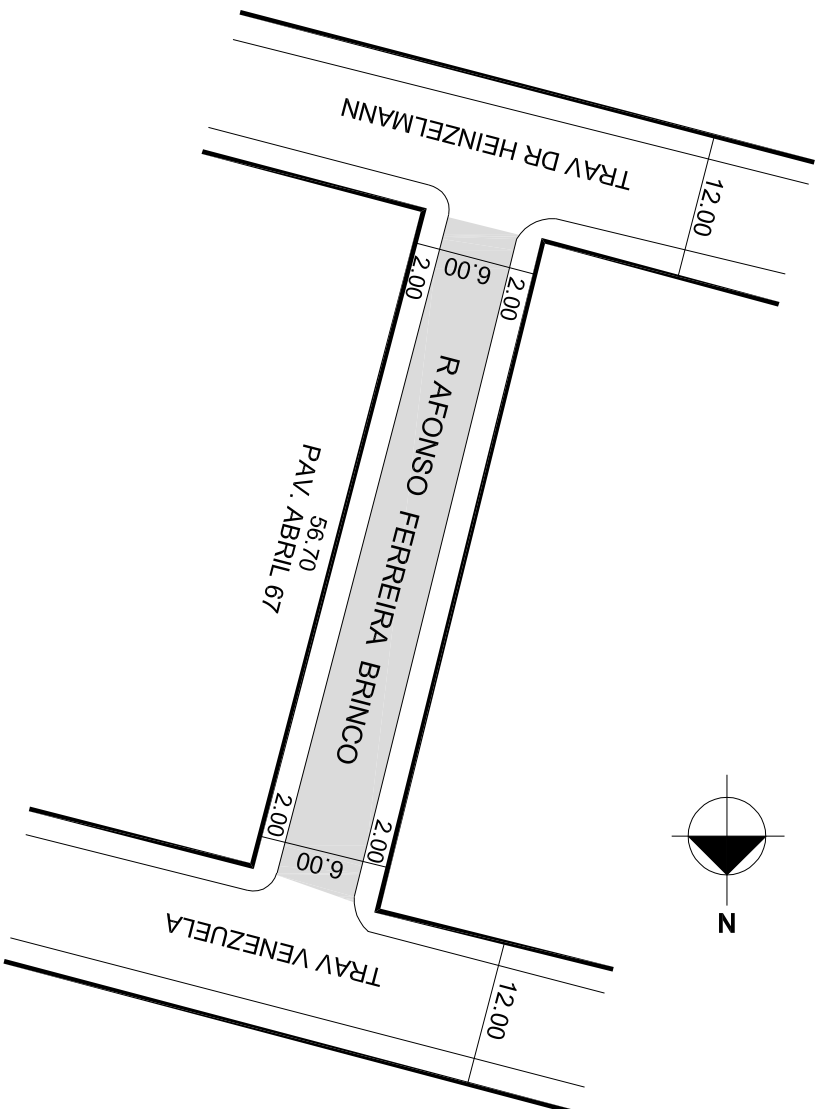

PREFEITURA MUNICIPAL DE PORTO ALEGRE
SMURB - SPU - COORDENAÇÃO DE INFORMAÇÕES E PROCESSAMENTO
UNIDADE DE REGISTRO E PROCESSAMENTO II

CONTROLE DE LOGRADOUROS

LOGRADURO

RAFONSO FERREIRA BRINCO

LEI DE DENOMINAÇÃO

2.551/63

OBSERVAÇÕES: **LOGRADURO PÚBLICO CADASTRADO**

DESENHO:	SHERLEN	AERO:	2970-4-V-III	CTM:	8081226
VISTO:		MZ/UEU:	02 / 036	BAIRRO:	HUMAITA