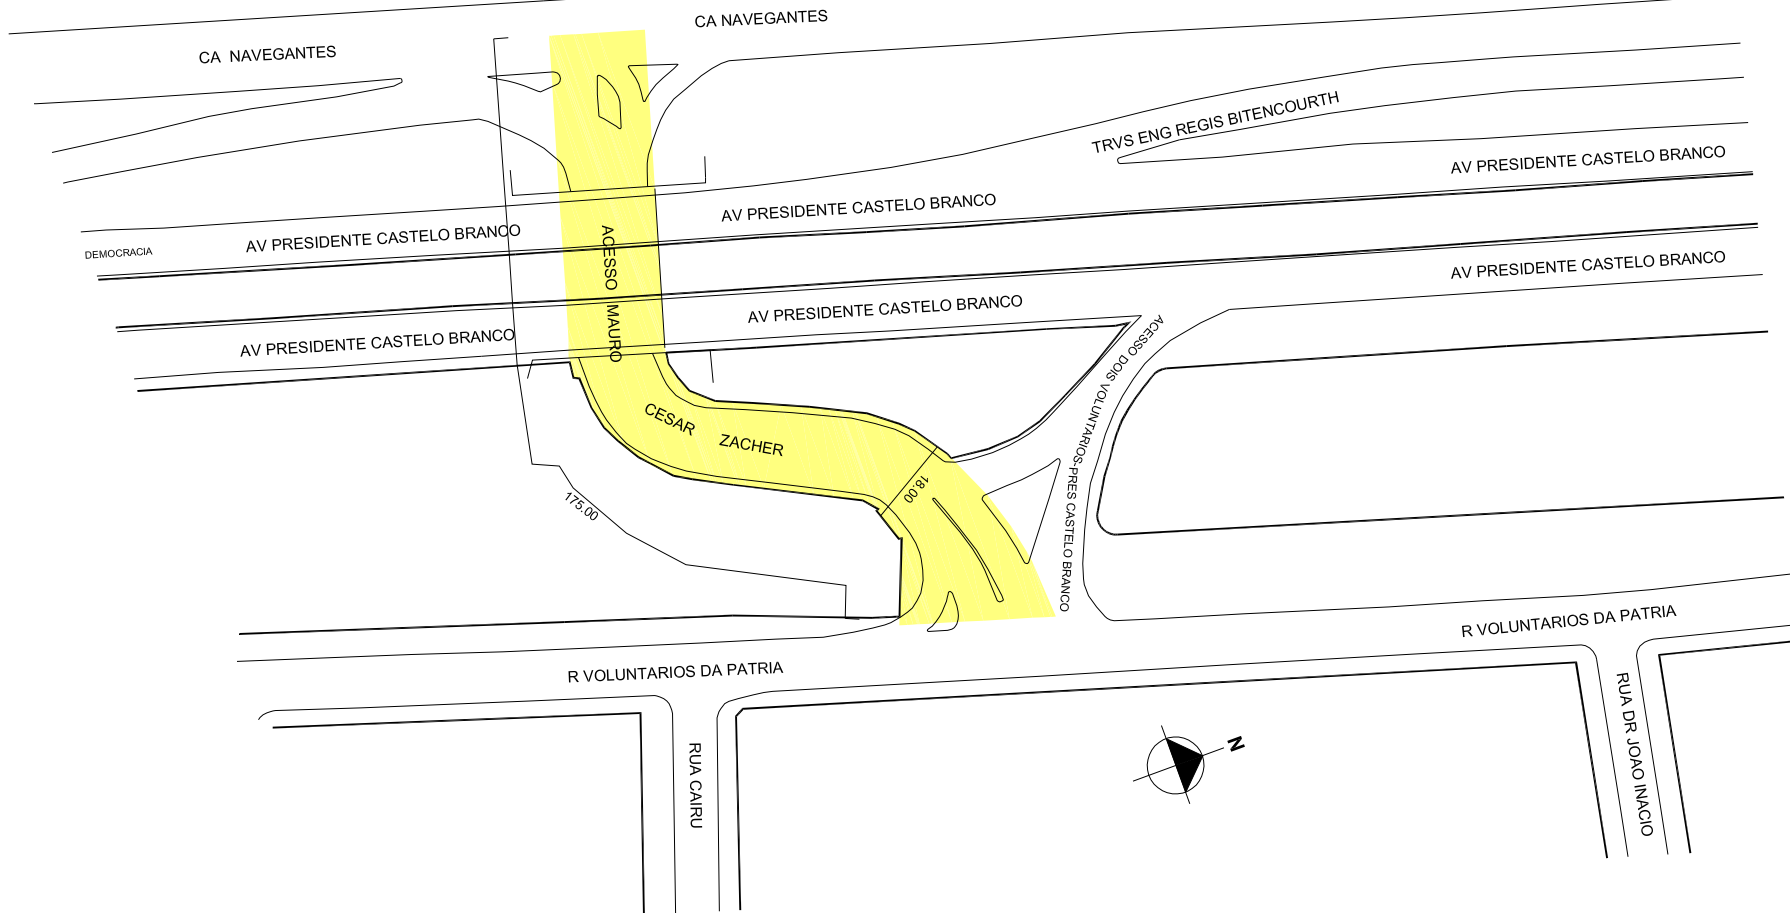

PREFEITURA MUNICIPAL DE PORTO ALEGRE

SMURB - SPU - COORDENAÇÃO DE INFORMAÇÕES E PROCESSAMENTO
UNIDADE DE REGISTRO E PROCESSAMENTO II

CONTROLE DE LOGRADOUROS

LOGRADOURO

AC MAURO CESAR ZACHER, antigo AC UM PRES CASTELO BRANCO-VOLUNTARIOS

LEI DE DENOMINAÇÃO

13.725/2023

OBSERVAÇÕES: LOGRADOURO PÚBLICO CADASTRADO

TRECHO DE APROX.175,00M DE EXTENSÃO E GABARITO MÉDIO DE 18,00M, EM 17/12/2018,
ATRAVÉS DO PROCESSO ELETRONICO SEI Nº 18.0.000079799-1.