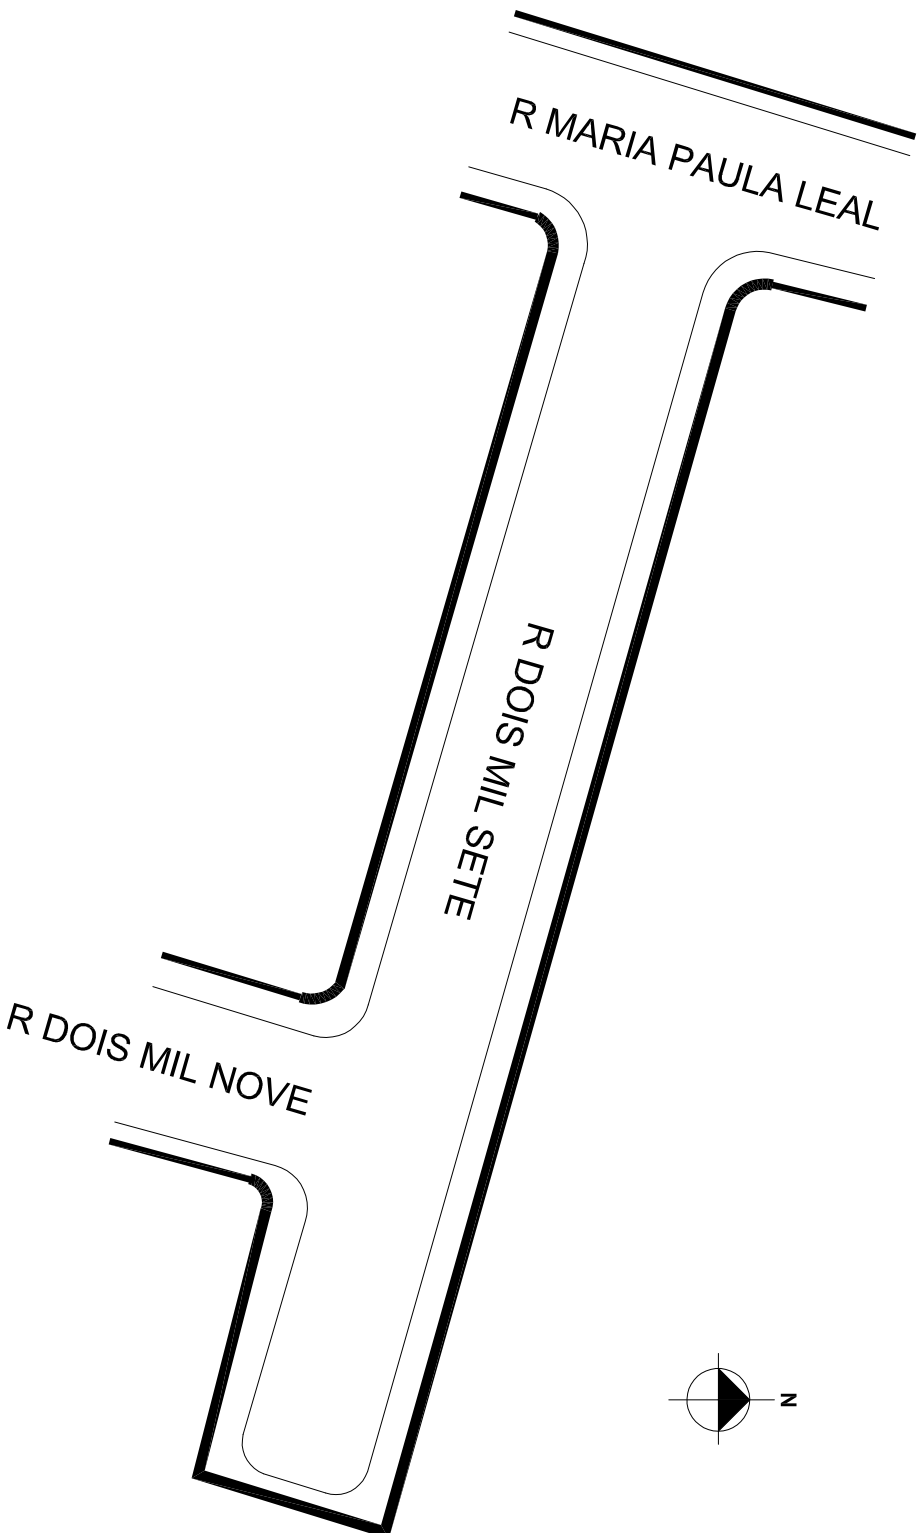

**PREFEITURA MUNICIPAL DE PORTO ALEGRE**  
SMURB - SPU - COORDENAÇÃO DE INFORMAÇÕES E PROCESSAMENTO  
UNIDADE DE REGISTRO E PROCESSAMENTO II

**CONTROLE DE LOGRADOUROS**

LOGRADOURO

**RUA DOIS MIL SETE**

LEI DE DENOMINAÇÃO

-----

OBSERVAÇÕES: **LOGRADOURO NÃO CADASTRADO**  
PROCESSO QUE SOLICITOU CROQUI SEI Nº 16.0.0000.54398-9

DESENHO:	LEONARDO	AERO	2970-4-V-III	CTM	8083005
VISTO:		MZ/UEU	02 / 016	BAIRRO	FARRAPOS