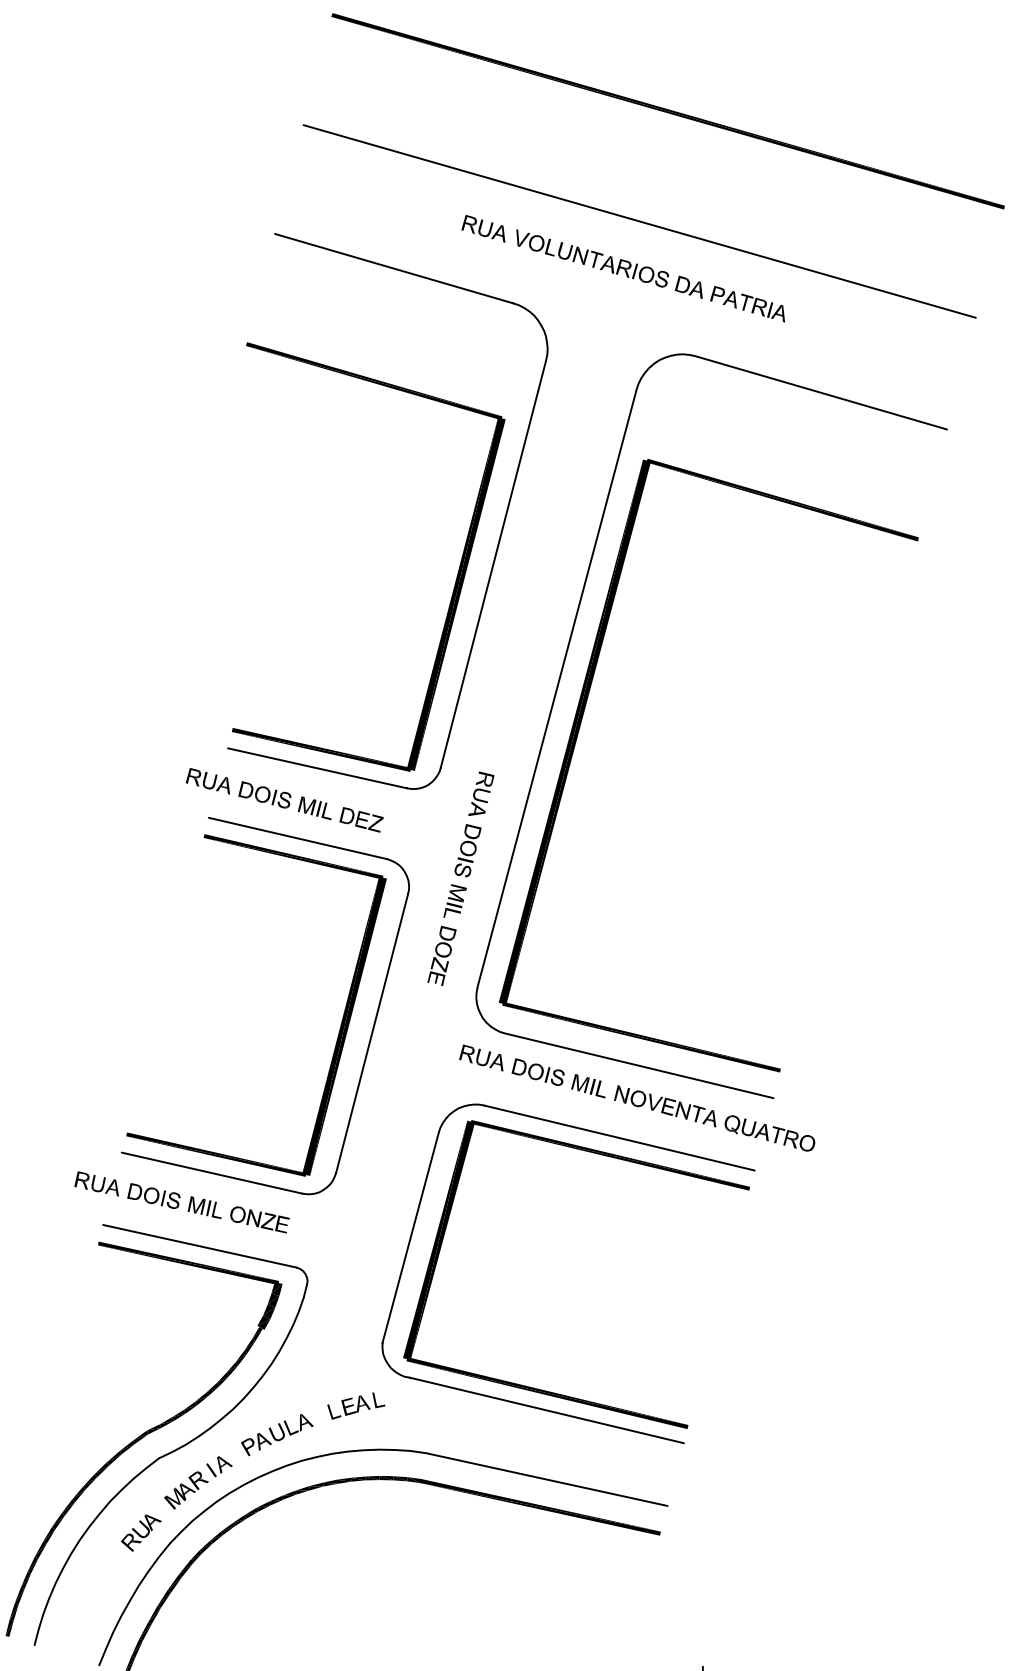

**PREFEITURA MUNICIPAL DE PORTO ALEGRE**  
SMURB - SPU - COORDENAÇÃO DE INFORMAÇÕES E PROCESSAMENTO  
UNIDADE DE REGISTRO E PROCESSAMENTO II

**CONTROLE DE LOGRADOUROS**

LOGRADOURO

**RUA DOIS MIL DOZE**

LEI DE DENOMINAÇÃO

OBSERVAÇÕES: **LOGRADOURO NÃO CADASTRADO**

PROCESSO QUE SOLICITOU CROQUI Nº 16.0.000054393-8

LOTEAMENTO FREDERICO MENTZ 375

DESENHO:

FABRICIO

AERO

2970-4-U-IV e  
2970-4-V-III

CTM