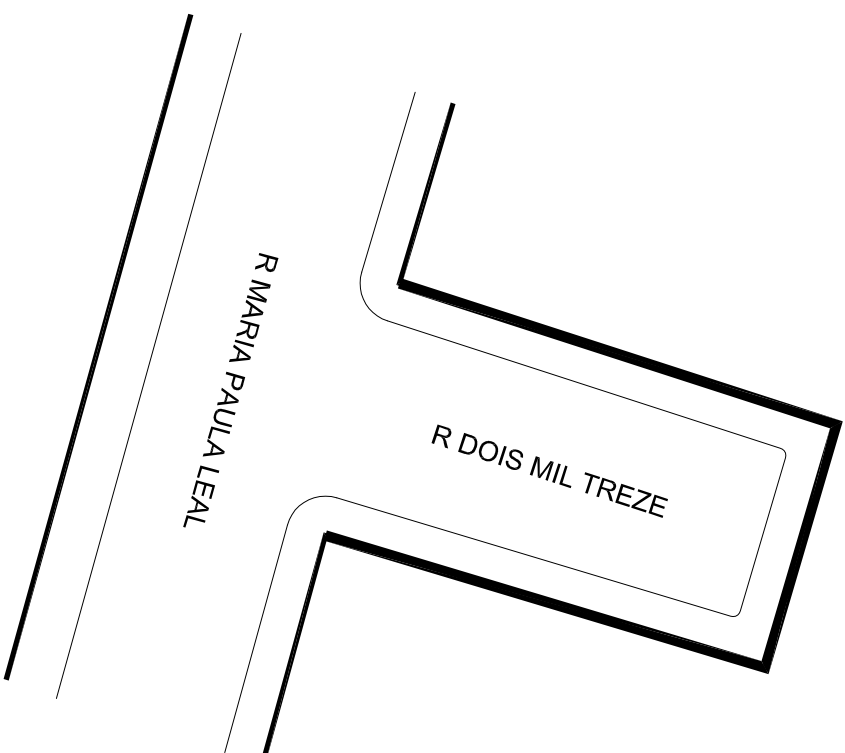

PREFEITURA MUNICIPAL DE PORTO ALEGRE

SMURB - SPU - COORDENAÇÃO DE INFORMAÇÕES E PROCESSAMENTO

UNIDADE DE REGISTRO E PROCESSAMENTO II

CONTROLE DE LOGRADOUROS

LOGRADOURO

R DOIS MIL TREZE

LEI DE DENOMINAÇÃO

OBSERVAÇÕES: **LOGRADOURO NÃO CADASTRADO**
PROCESSO QUE SOLICITOU CROQUI SEI Nº 16.0.0000.39831-8

DESENHO:

LEONARDO

AERO

2970-4-V-III

CTM

8083011

VISTO:

MZ/UEU

02/016

BAIRRO

FARRAPOS