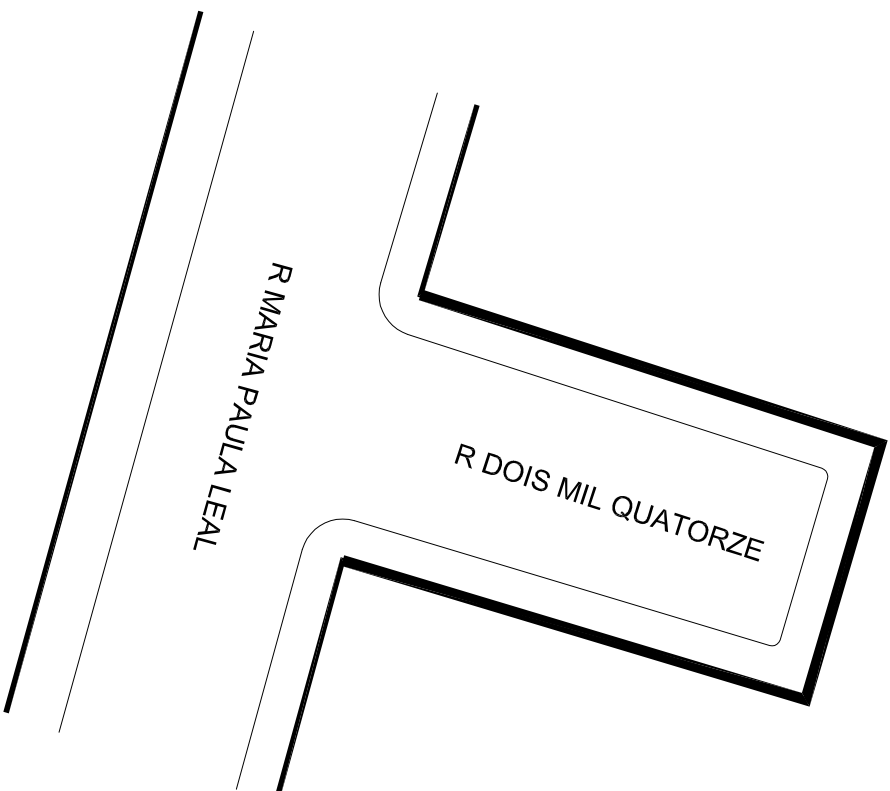

PREFEITURA MUNICIPAL DE PORTO ALEGRE

SMURB - SPU - COORDENAÇÃO DE INFORMAÇÕES E PROCESSAMENTO

UNIDADE DE REGISTRO E PROCESSAMENTO II

CONTROLE DE LOGRADOUROS

LOGRADOURO

R DOIS MIL QUATORZE

LEI DE DENOMINAÇÃO

OBSERVAÇÕES: **LOGRADOURO NÃO CADASTRADO**
PROCESSO QUE SOLICITOU CROQUI SEI Nº 16.0.0000.39843-1

DESENHO:

LEONARDO

AERO

2970-4-V-III

CTM

8083012

VISTO:

MZ/UEU

02/016

BAIRRO

FARRAPOS