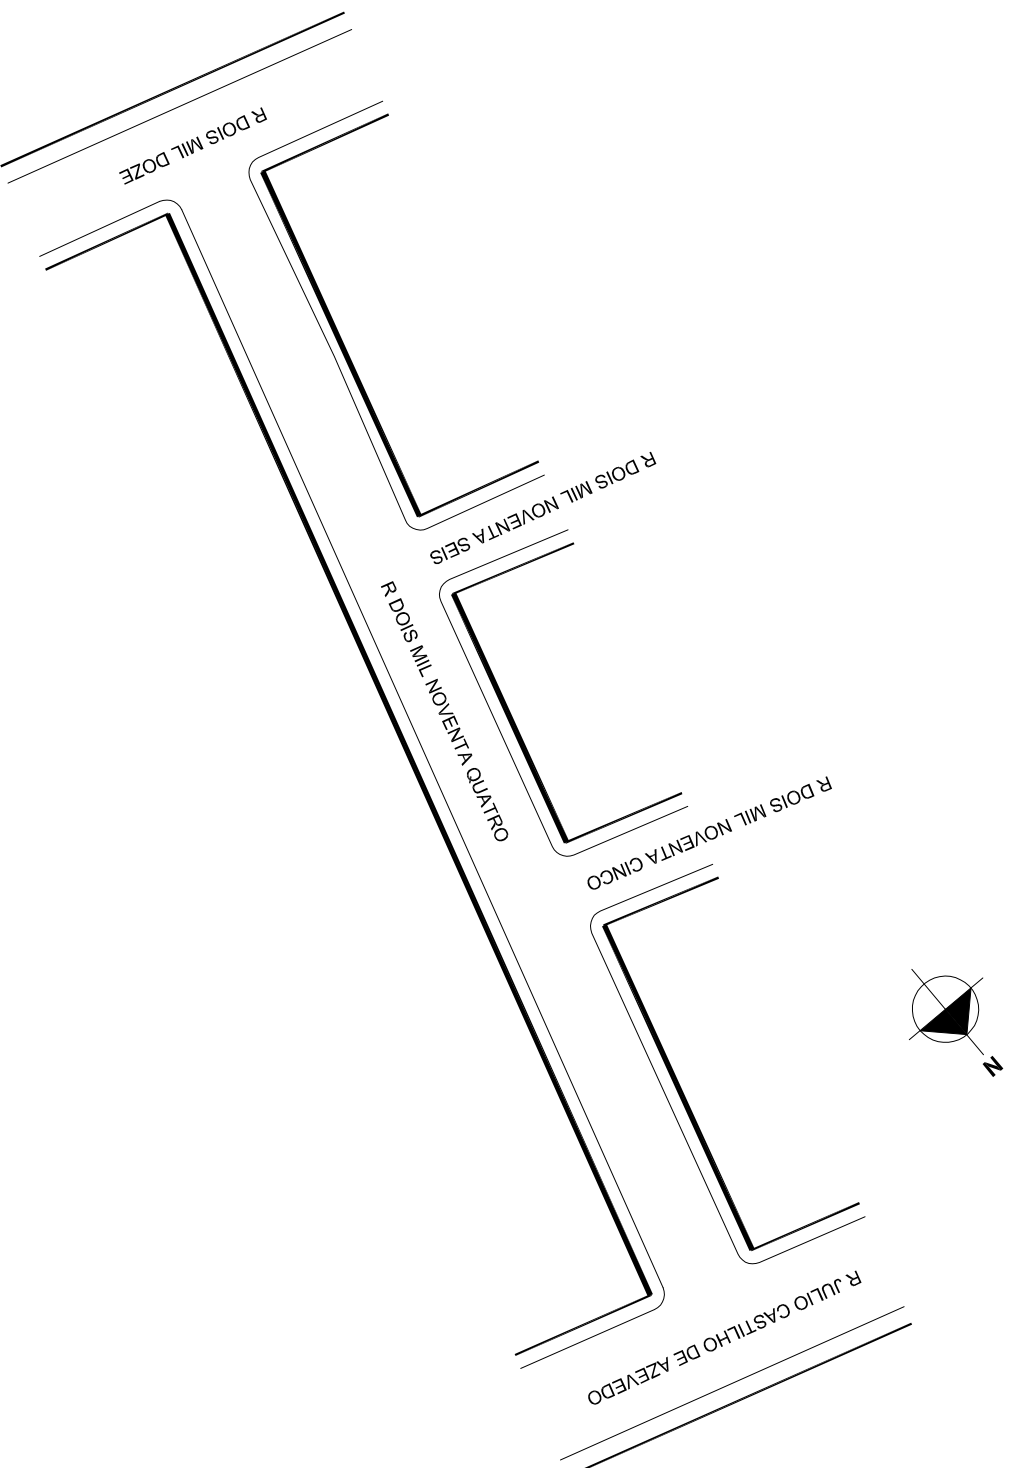

PREFEITURA MUNICIPAL DE PORTO ALEGRE
SMURB - SPU - COORDENAÇÃO DE INFORMAÇÕES E PROCESSAMENTO
UNIDADE DE REGISTRO E PROCESSAMENTO II

CONTROLE DE LOGRADOUROS

LOGRADOURO

R DOIS MIL NOVENTA QUATRO

LEI DE DENOMINAÇÃO

OBSERVAÇÕES: **LOGRADOURO NÃO CADASTRADO**
PROCESSO QUE SOLICITOU CROQUI SEI Nº 16.0.0000.39849-0

DESENHO:	LEONARDO	AERO	2970-4-V-III 2970-4-U-IV	CTM	8083014
VISTO:		MZ/UEU	02/016	BAIRRO	FARRAPOS