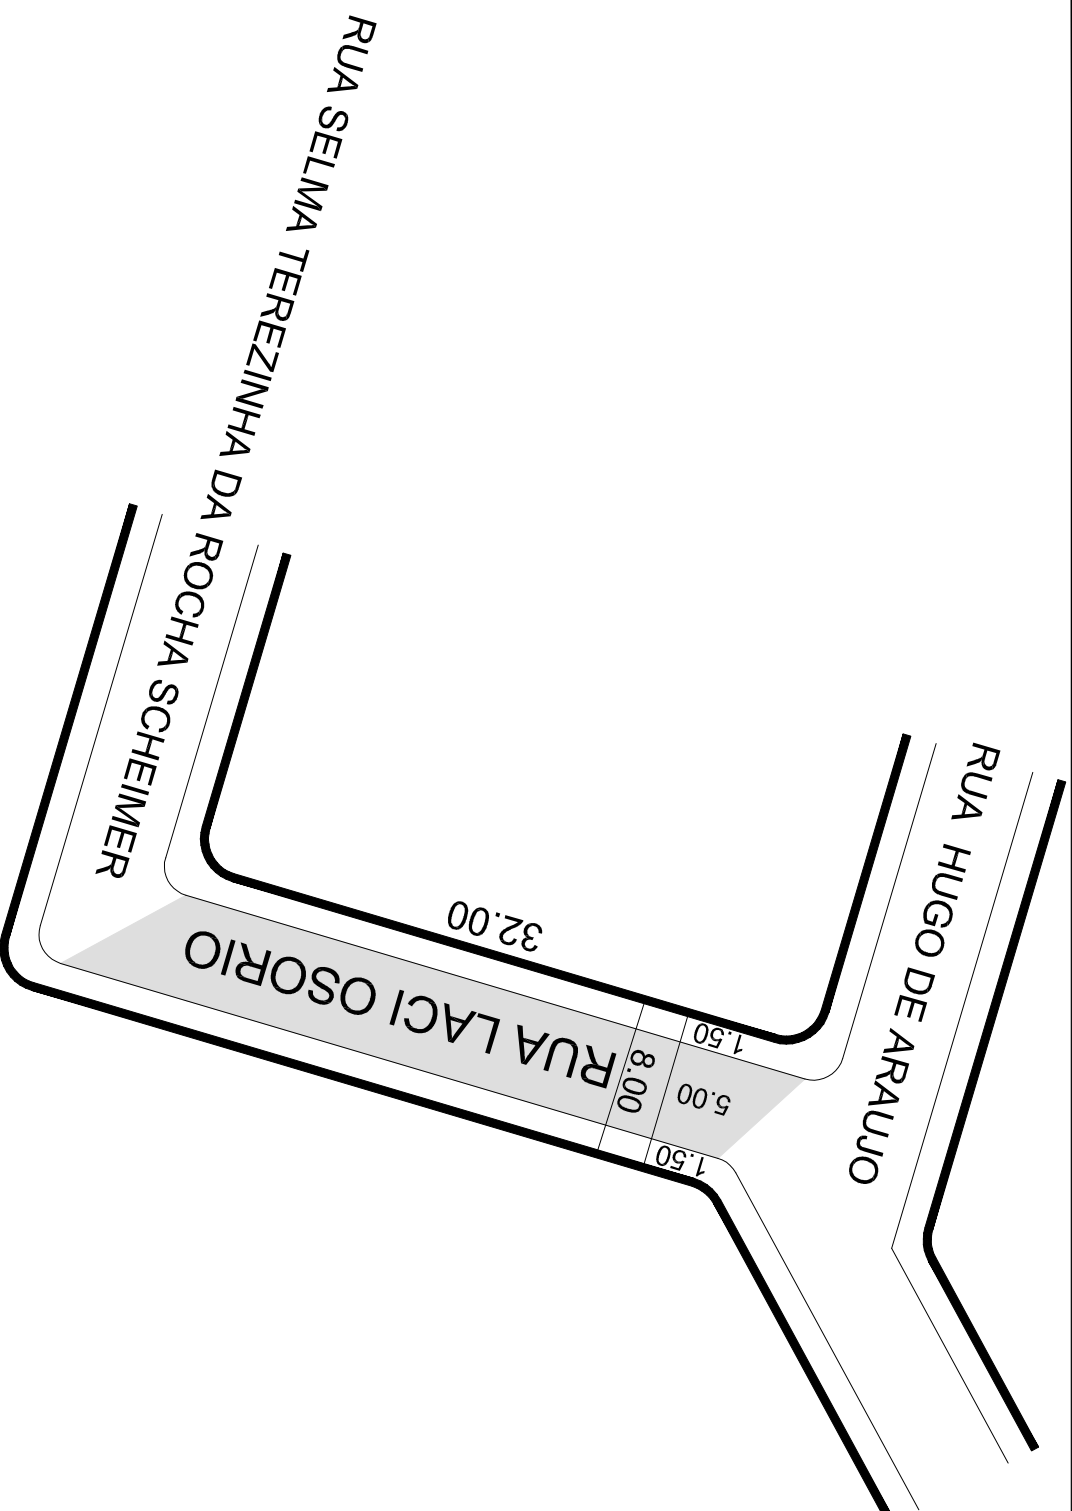

**PREFEITURA MUNICIPAL DE PORTO ALEGRE**  
SMURB - SPU - COORDENAÇÃO DE INFORMAÇÕES E PROCESSAMENTO  
UNIDADE DE REGISTRO E PROCESSAMENTO II

**CONTROLE DE LOGRADOUROS**

LOGRADOURO

RUA LACI OSORIO , antiga Rua Seiscentos Vinte Oito

LEI DE DENOMINAÇÃO

9.154/2003

OBSERVAÇÕES: **LOGRADOURO PÚBLICO CADASTRADO**  
EM 20/08/2018 , ATRAVÉS DO EXP. N.002.2227/05.00.3  
LOTEAMENTO PAMPA

DESENHO:

LORENZO

AERO

2970-4V-III

CTM

8083362

VISTO:

MZ/UEU

02 / 016

BAIRRO

FARRAPOS