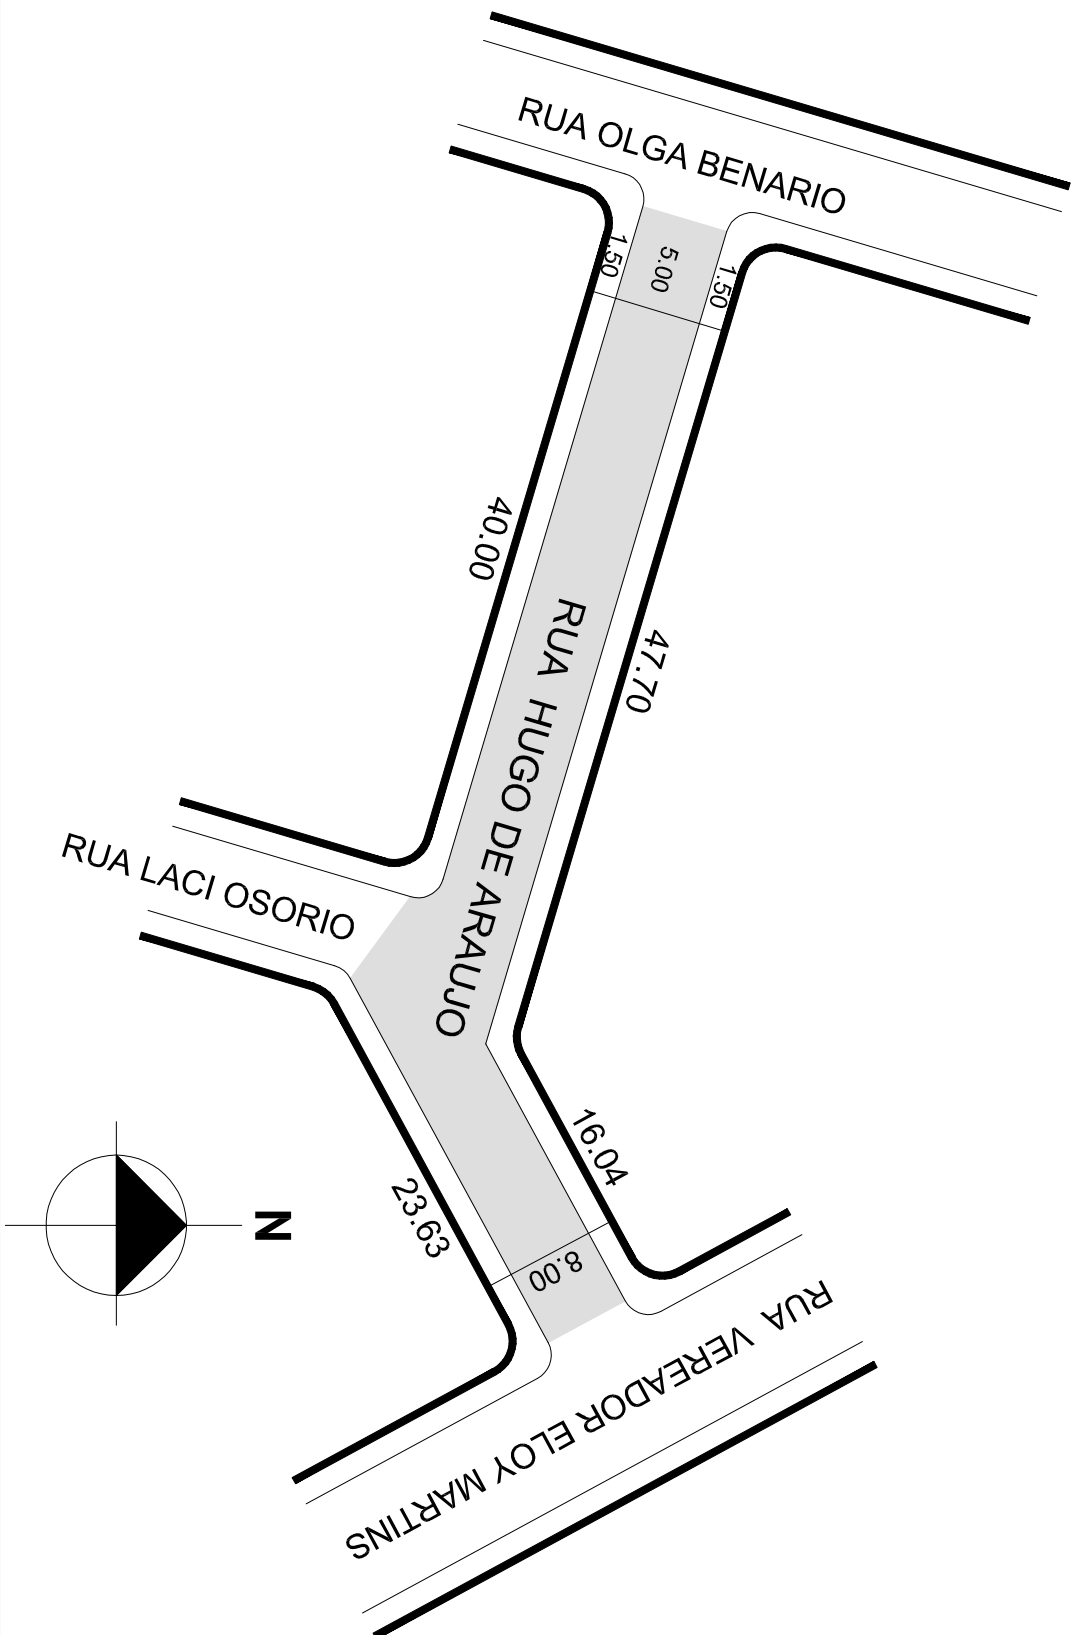

PREFEITURA MUNICIPAL DE PORTO ALEGRE

SMURB - SPU - COORDENAÇÃO DE INFORMAÇÕES E PROCESSAMENTO
UNIDADE DE REGISTRO E PROCESSAMENTO II

CONTROLE DE LOGRADOUROS

LOGRADOURO

RUA HUGO DE ARAUJO, antiga Rua Seiscentos Vinte Nove

LEI DE DENOMINAÇÃO

10.233/2007

OBSERVAÇÕES: LOGRADOURO PÚBLICO CADASTRADO

EM 20 / 08 / 2018 , ATRAVÉS DO EXP. N 002.222705.00.3
LOTEAMENTO PAMPA

DESENHO:	LORENZO	AERO	2970-4V-III	CTM	8083370
VISTO:		MZ/UEU	02 / 016	BAIRRO	FARRAPOS