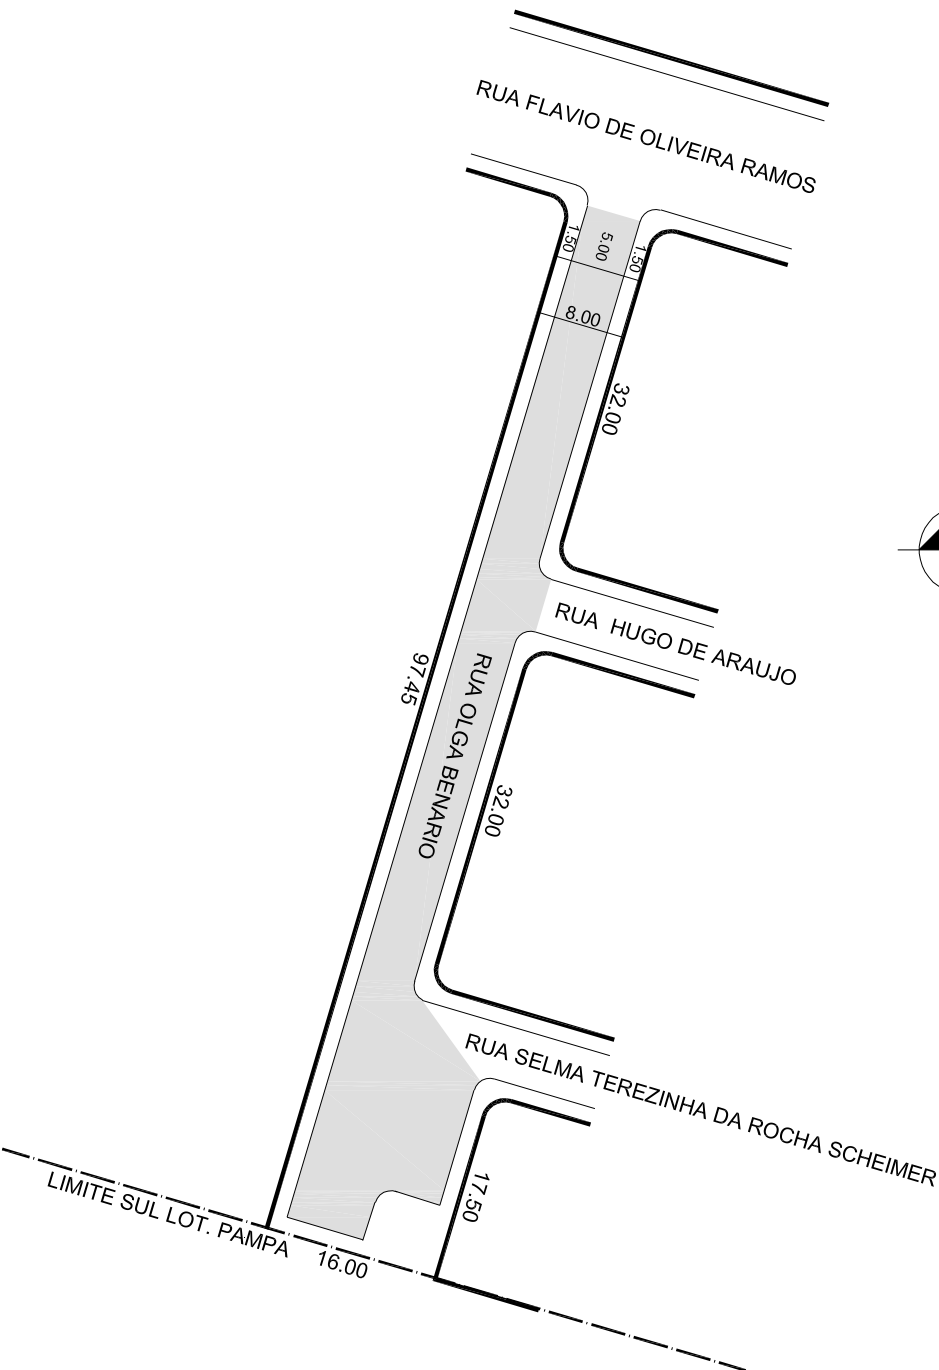

PREFEITURA MUNICIPAL DE PORTO ALEGRE
SMURB - SPU - COORDENAÇÃO DE INFORMAÇÕES E PROCESSAMENTO
UNIDADE DE REGISTRO E PROCESSAMENTO II

CONTROLE DE LOGRADOUROS

LOGRADOURO

RUA OLGA BENARIO, antiga Rua Seiscentos Trinta Um

LEI DE DENOMINAÇÃO

8.913/2002

OBSERVAÇÕES: **LOGRADOURO PÚBLICO CADASTRADO**

EM 20/ 08/ 2018 , ATRAVÉS DO EXP. N 002.222705.00.3
LOTEAMENTO PAMPA

| | | | | | |
|----------|---------|--------|-------------|--------|----------|
| DESENHO: | LORENZO | AERO | 2970-4V-III | CTM | 8083396 |
| VISTO: | | MZ/UEU | 02 / 016 | BAIRRO | FARRAPÓS |