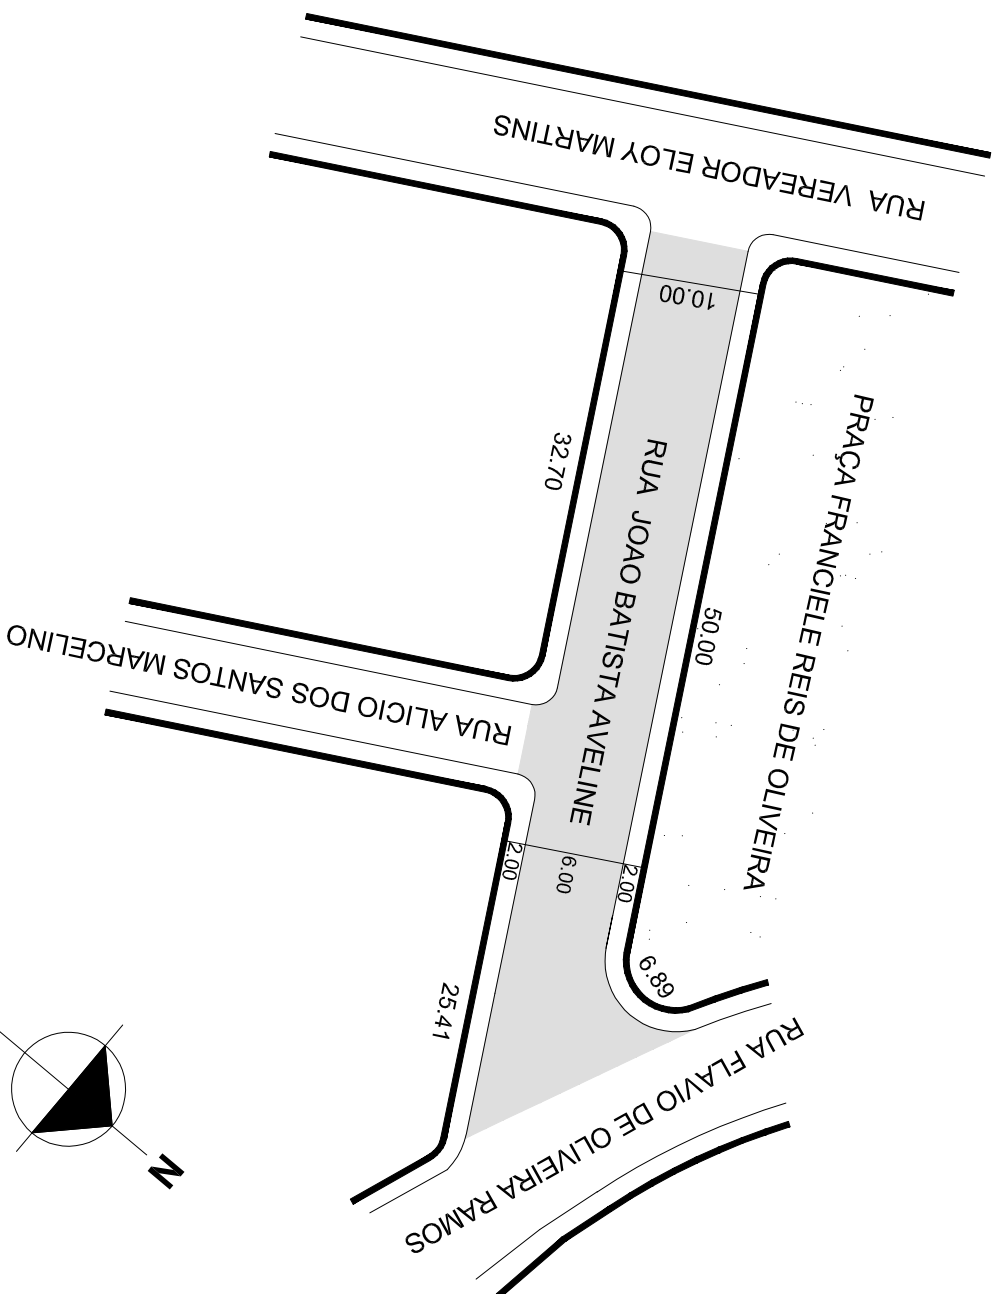

**PREFEITURA MUNICIPAL DE PORTO ALEGRE**  
SMURB - SPU - COORDENAÇÃO DE INFORMAÇÕES E PROCESSAMENTO  
UNIDADE DE REGISTRO E PROCESSAMENTO II

**CONTROLE DE LOGRADOUROS**

LOGRADOURO

**RUA JOAO BAPTISTA AVELINE, antiga Rua Seiscentos Vinte Três**

LEI DE DENOMINAÇÃO

10.231/2007

OBSERVAÇÕES: **LOGRADOURO PÚBLICO CADASTRADO**  
EM 20/08/2018, ATRAVÉS DO EXP. N.002.2227/05.00.3  
LOTEAMENTO PAMPA

DESENHO:

LORENZO

AERO

2970-4V-III

CTM